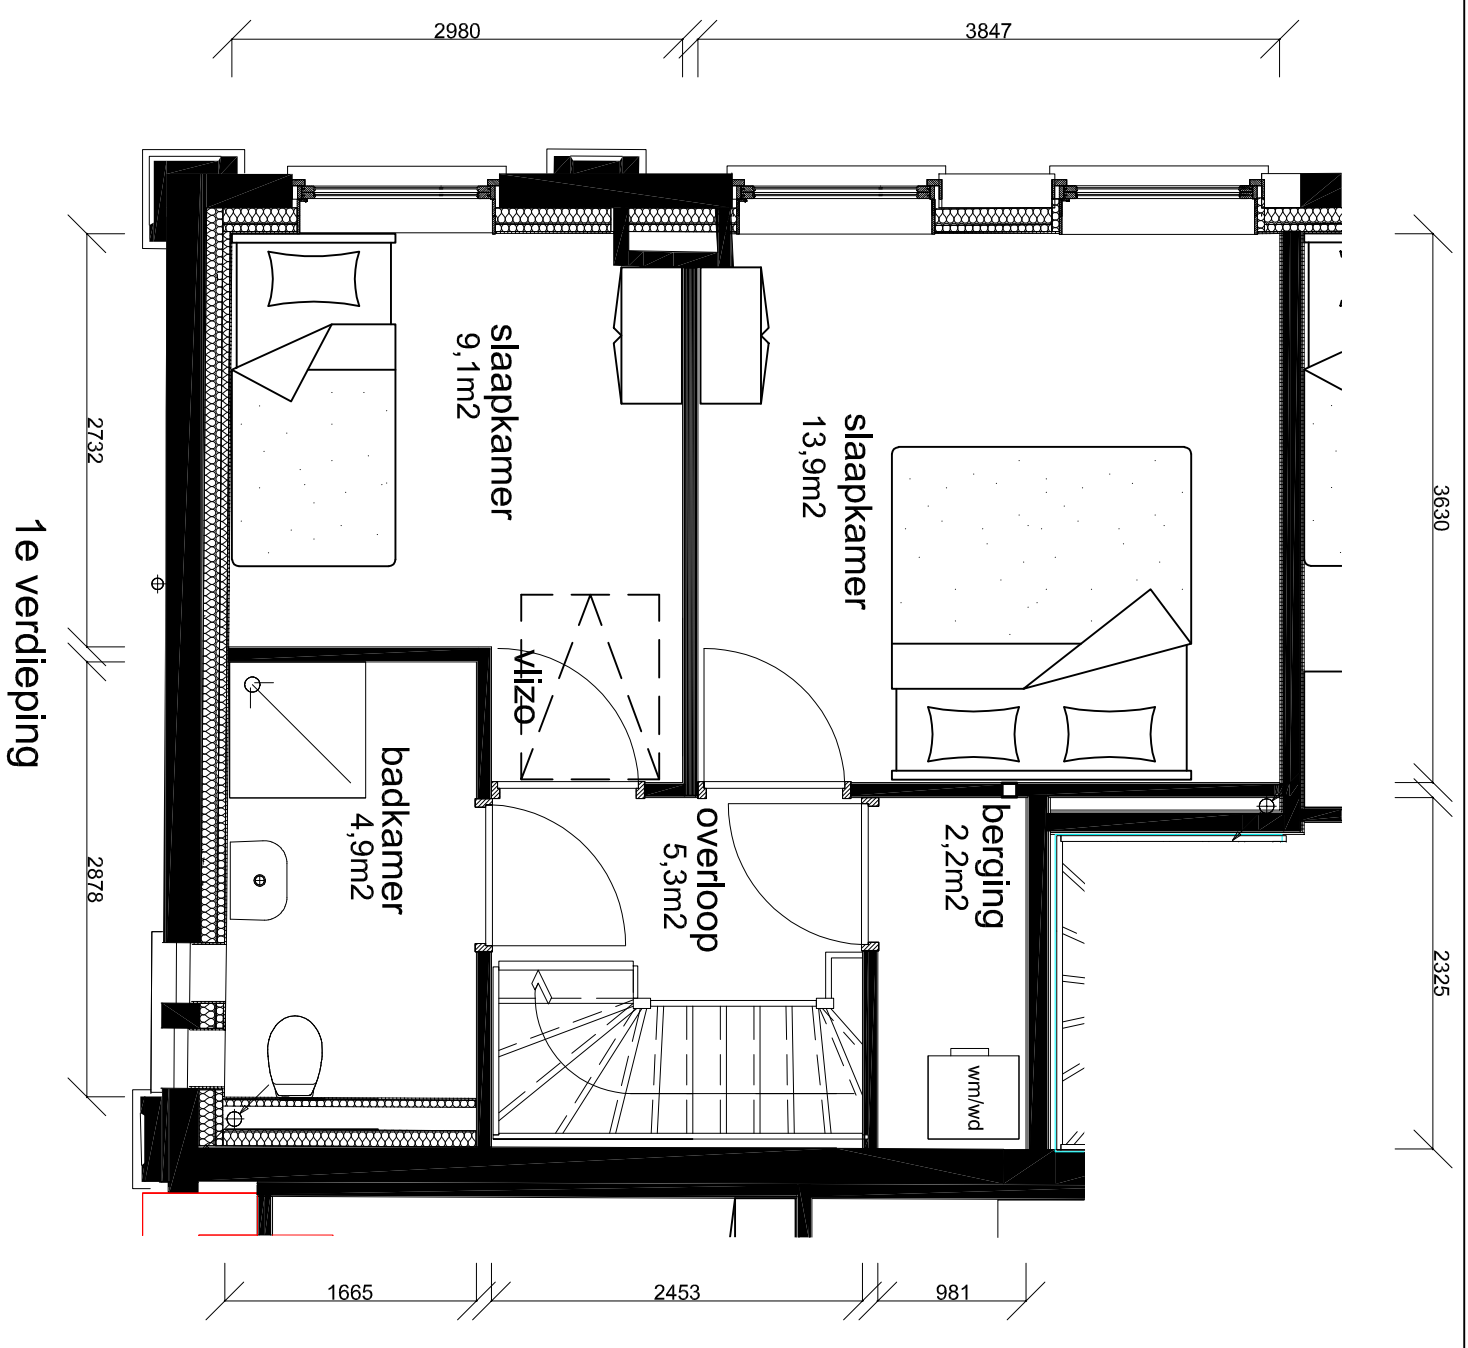

Beganegrond

1e verdieping

Plattegrond

maten zijn indicatief

Adres: Kerkstraat 38 Wijhe

2e verdieping

Plattegrond

maten zijn indicatief