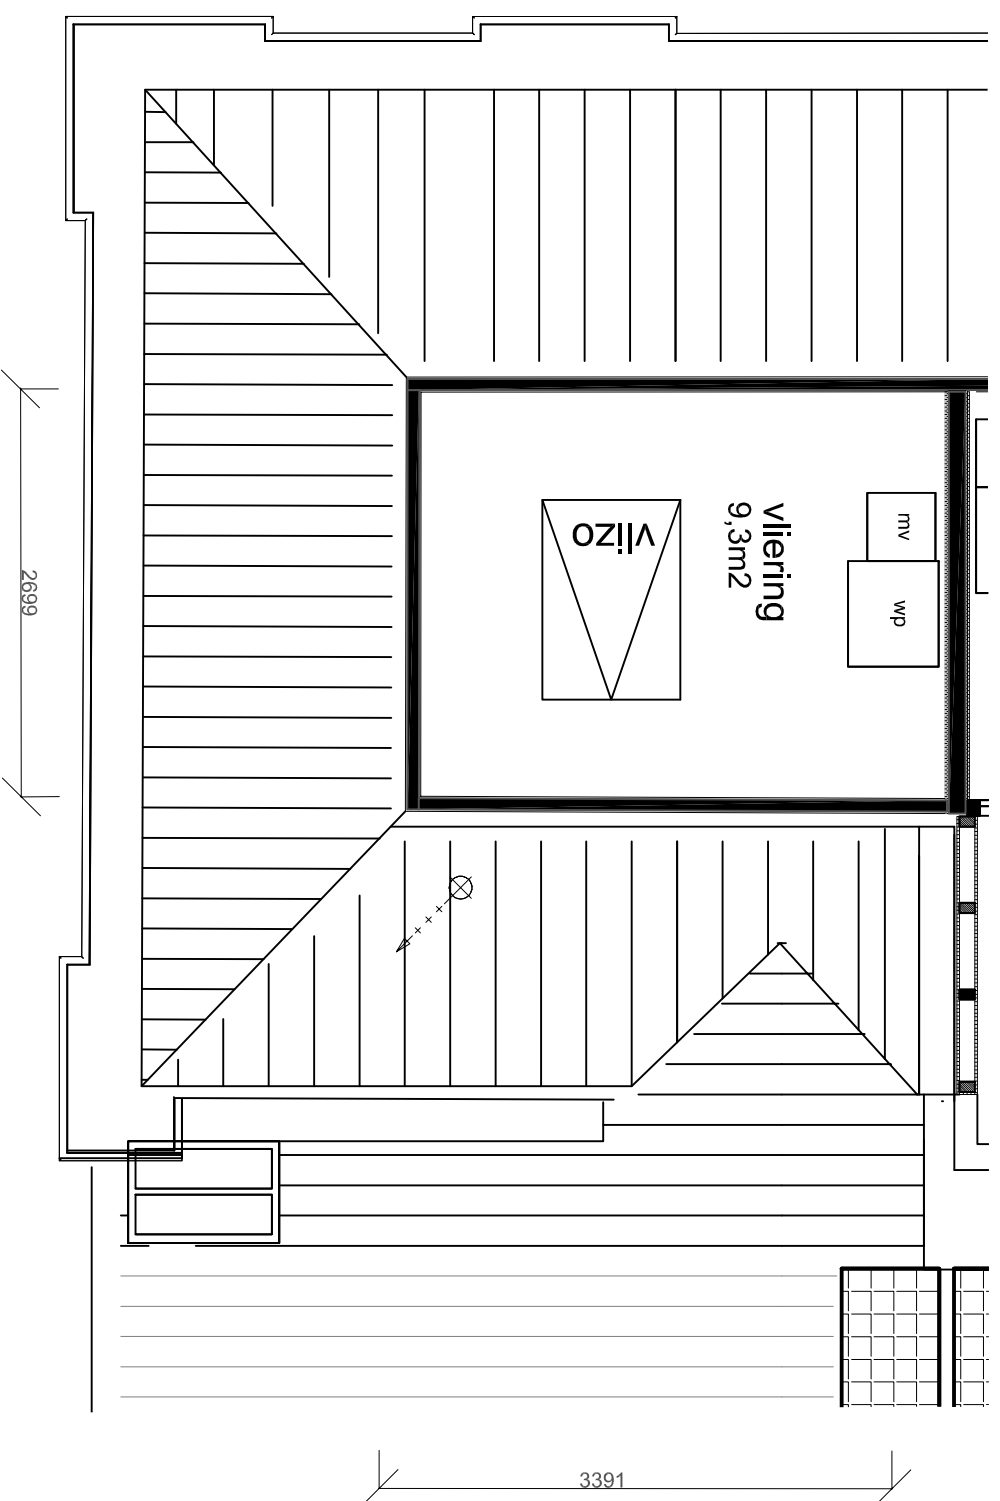

Beganegrond

1e verdieping

Plattegrond

maten zijn indicatief

Adres: Kerkstraat 38 Wijhe

2e verdieping

Plattegrond

maten zijn indicatief