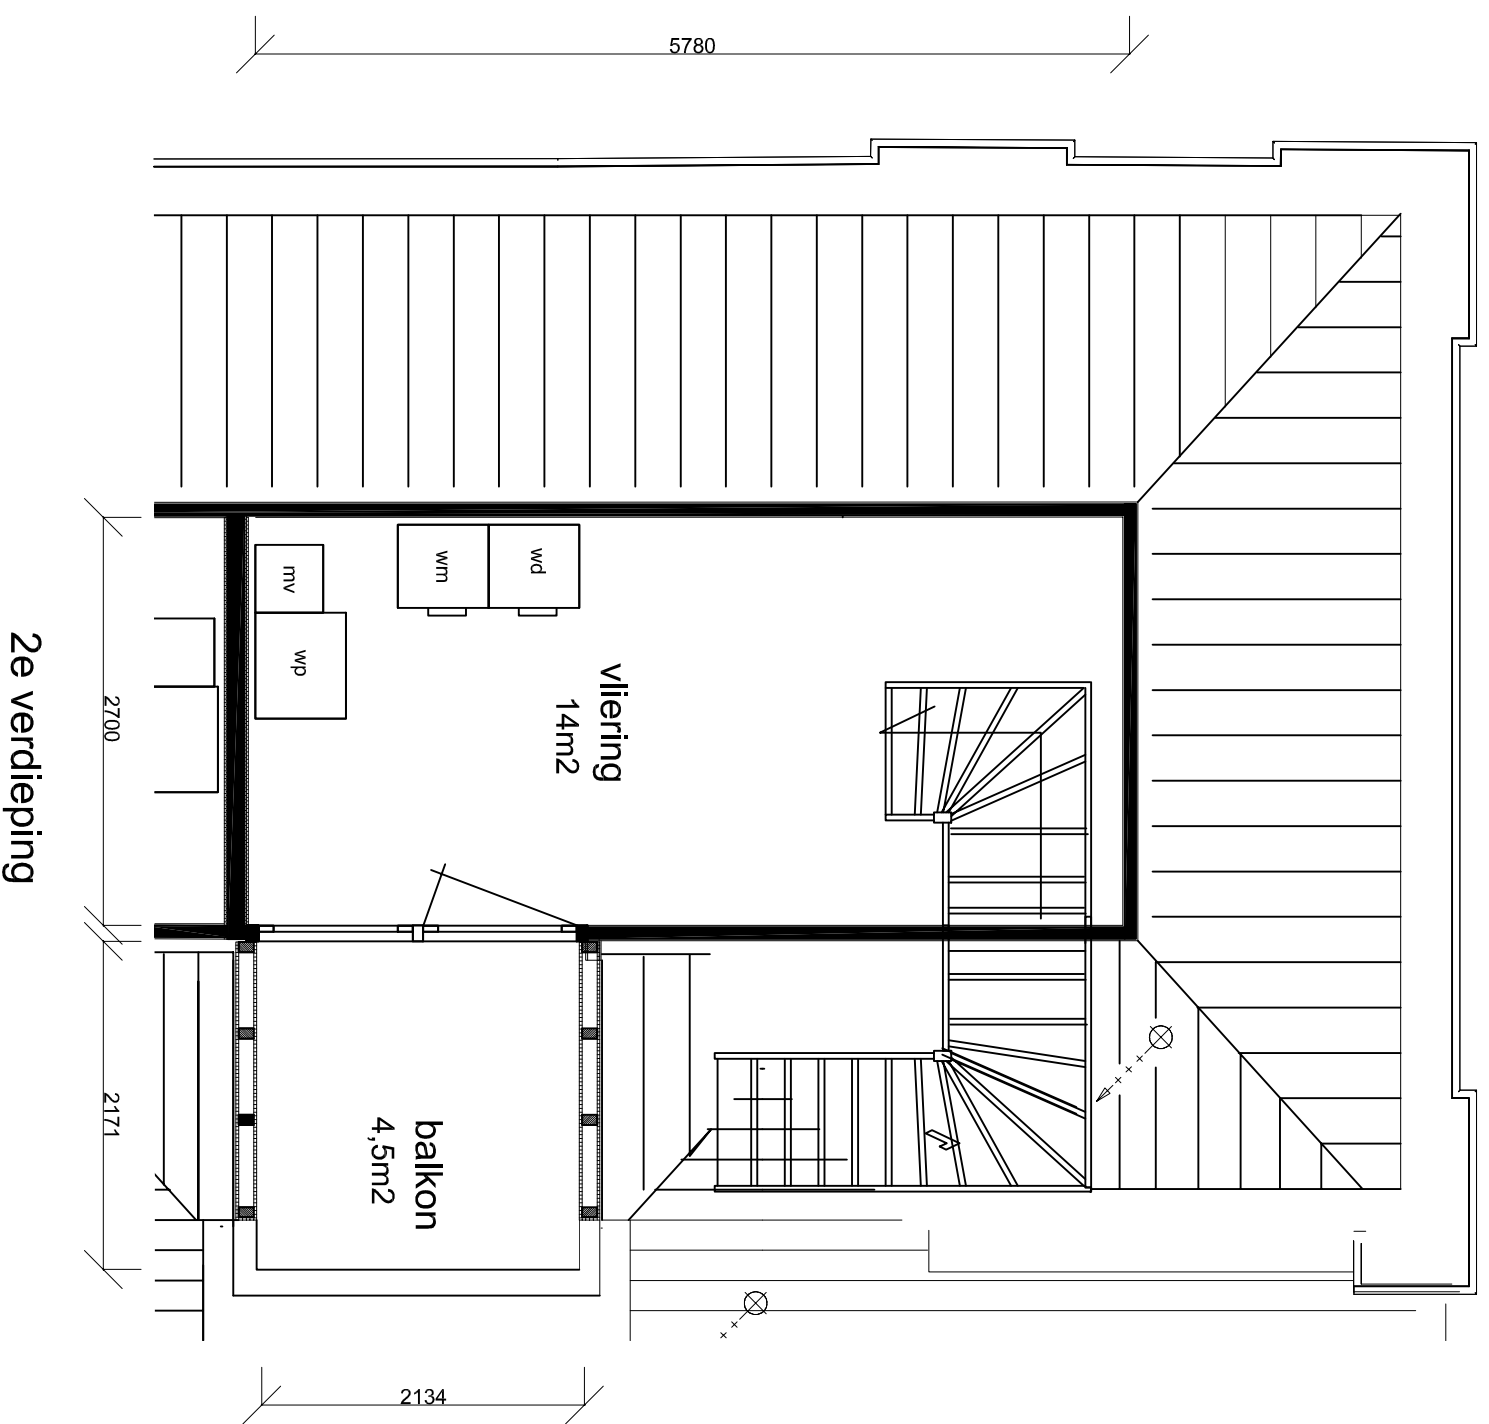

Beganegrond

1e verdieping

Plattegrond

maten zijn indicatief

Adres: Kerkstraat 40 Wijhe

maten zijn indicatief
Adres: Kerkstraat 40 Wijhe