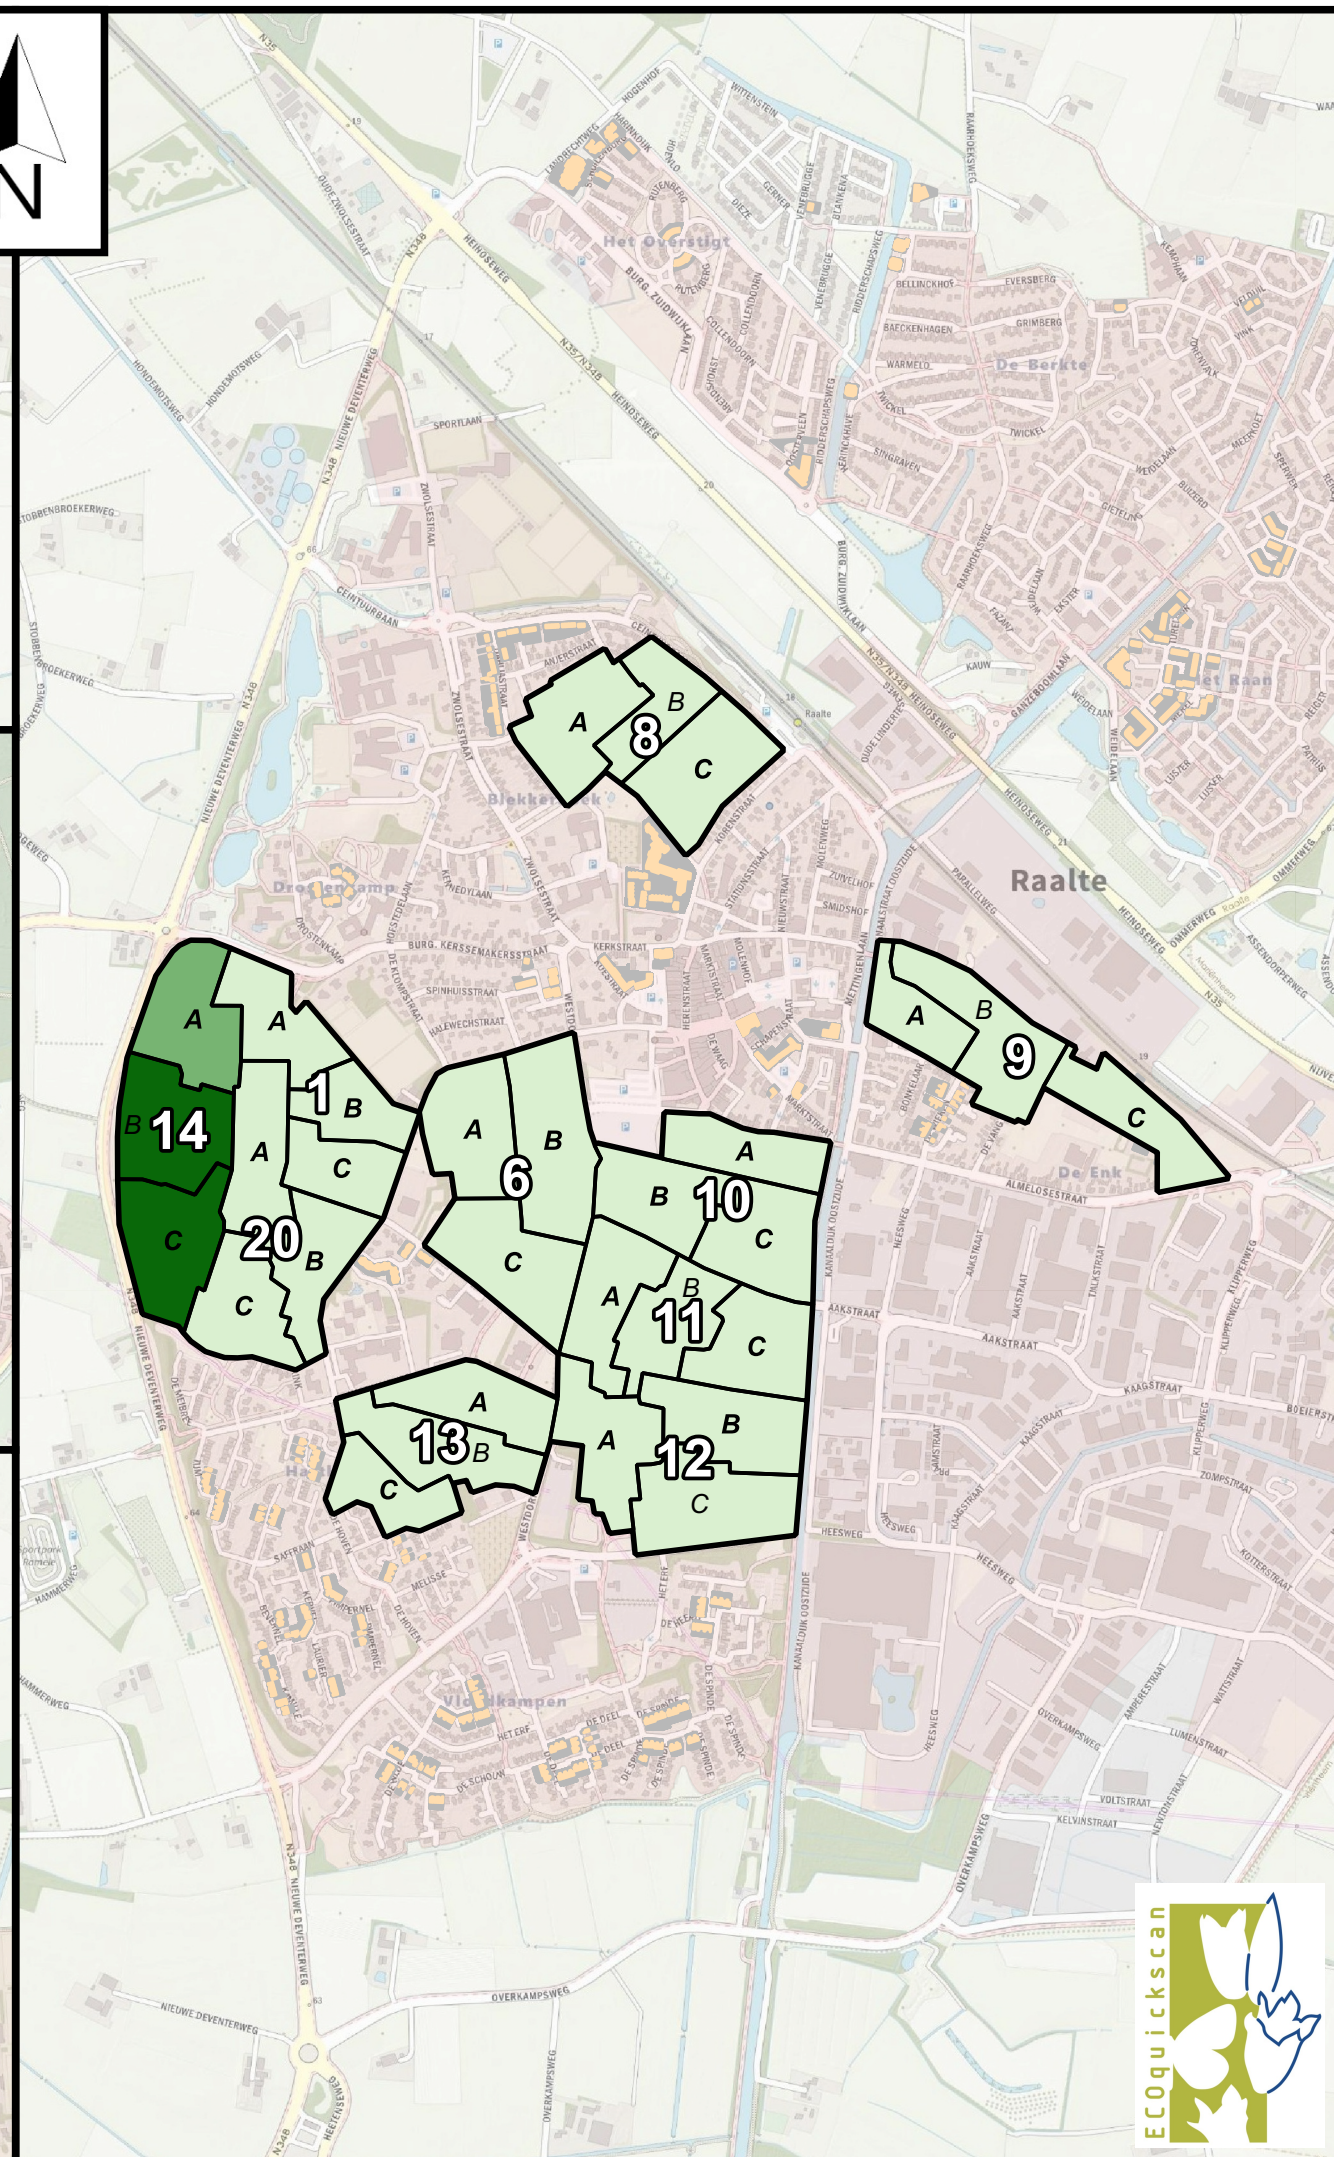

## Legenda

Ambitieniveau

Clusters

Overzicht deelclusters avond

Bezit SallandWonen 2019

Panden

Kadastrale grenzen

Algemene informatie

Dorpskernen

Achtergrondkaart

OpenTopo

0 250 500 750 1000 m

Project: Nader onderzoek SMP Raalte, Heino, Olst en Wijhe  
 Opdrachtgever: SallandWonen  
 Onderzoeksbureau: ECOquickscan  
 Cartograaf: ing. C. Hardeman  
 Datum: 22 januari 2021