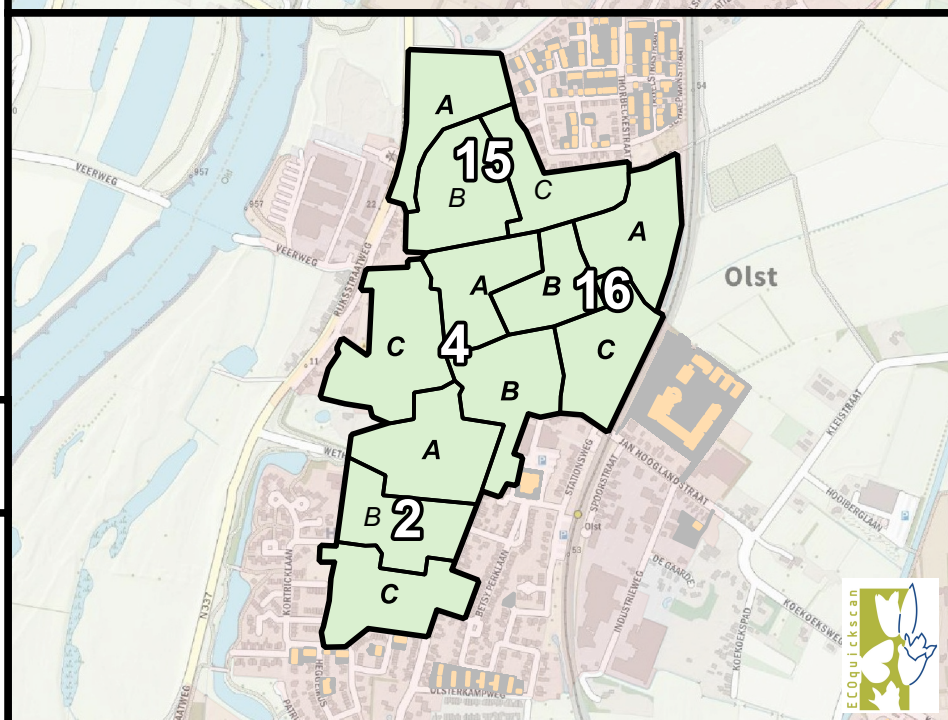

# Ambitiekaart egel

## Legenda

Ambitieniveau

Clusters

Overzicht deelclusters avond

Bezit SallandWonen 2019

Panden

Kadastrale grenzen

Algemene informatie

Dorpskernen

Achtergrondkaart

OpenTopo

0 250 500 750 1000 m

Project: Nader onderzoek SMP Raalte, Heino, Olst en Wijhe  
 Opdrachtgever: SallandWonen  
 Onderzoeksbureau: ECOquickscan  
 Cartograaf: ing. C. Hardeman  
 Datum: 22 januari 2021