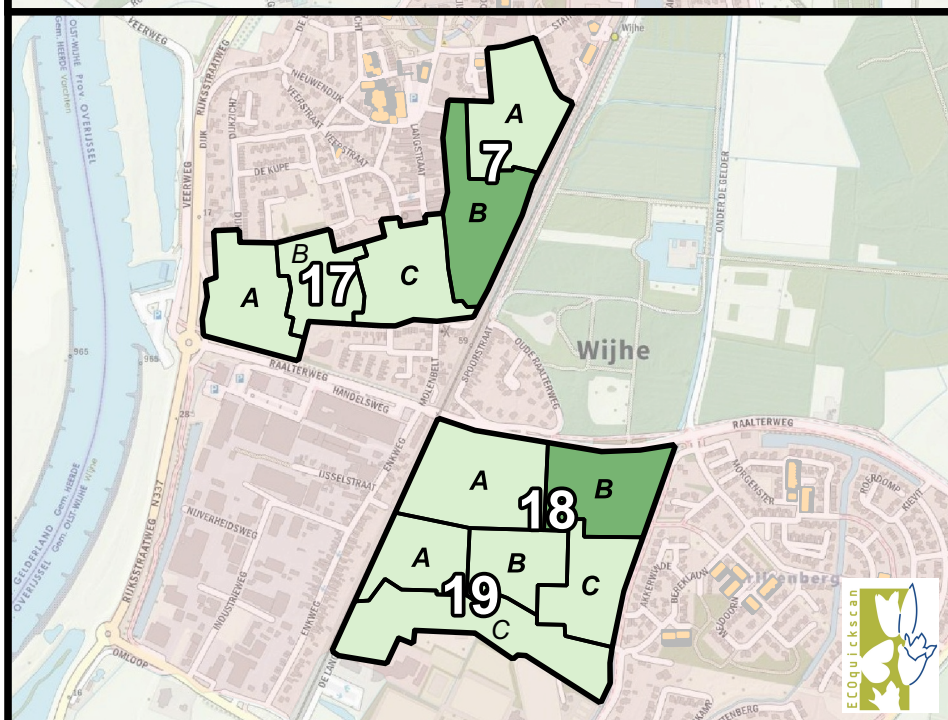

## Legenda

Ambitieniveau

Clusters

Overzicht deelclusters avond

Bezit SallandWonen 2019

Panden

Kadastrale grenzen

Algemene informatie

Dorpskernen

Achtergrondkaart

OpenTopo

0 250 500 750 1000 m

Project: Nader onderzoek SMP Raalte, Heino, Olst en Wijhe  
 Opdrachtgever: SallandWonen  
 Onderzoeksbureau: ECOquickscan  
 Cartograaf: ing. C. Hardeman  
 Datum: 22 januari 2021