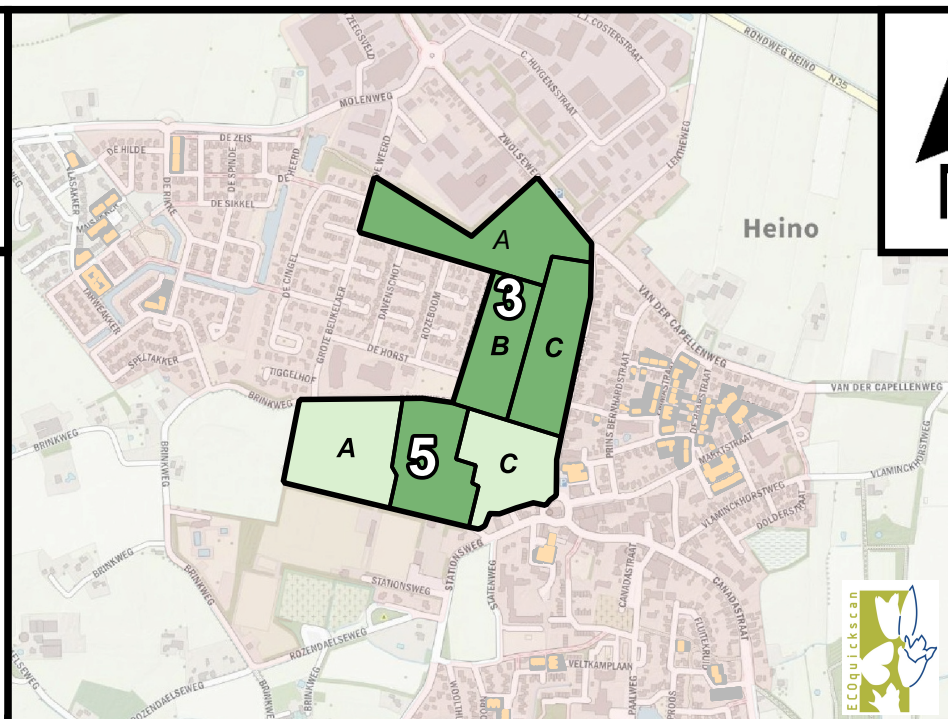

## Legenda

Ambitieniveau

Clusters

Overzicht deelclusters avond

Bezit SallandWonen 2019

Panden

Kadastrale grenzen

Algemene informatie

Dorpskernen

Achtergrondkaart

OpenTopo

0 250 500 750 1000 m

Project: Nader onderzoek SMP Raalte, Heino, Olst en Wijhe  
 Opdrachtgever: SallandWonen  
 Onderzoeksbureau: ECOquickscan  
 Cartograaf: ing. C. Hardeman  
 Datum: 22 januari 2021