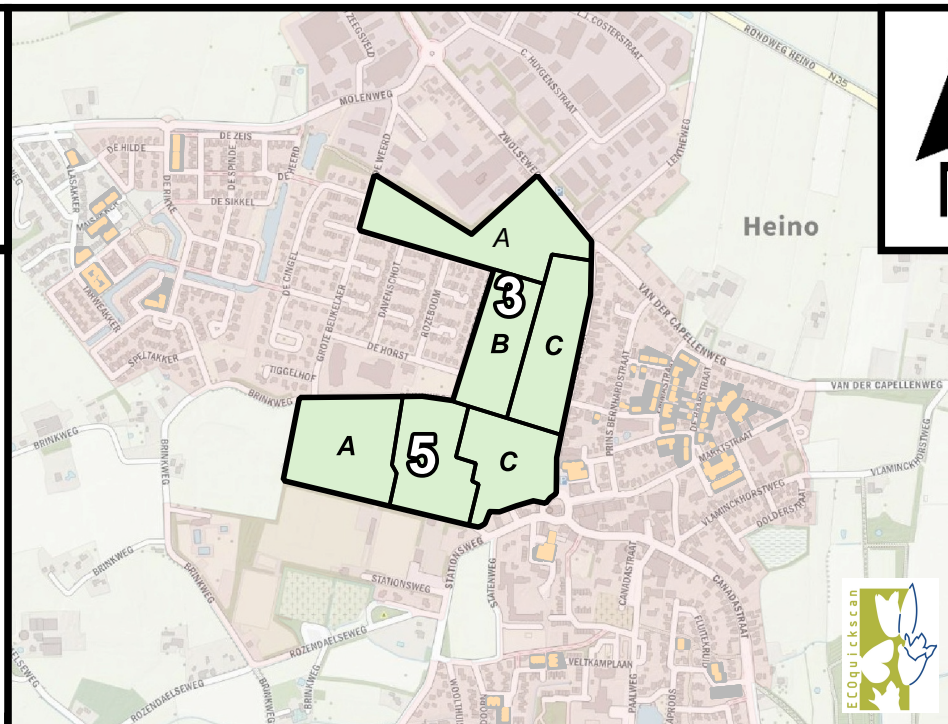

Ambitiekaart vleermuizen

Legenda

Ambitieniveau

Clusters

Overzicht deelclusters avond

Bezit SallandWonen 2019

Panden

Kadastrale grenzen

Algemene informatie

Dorpskernen

Achtergrondkaart

OpenTopo

0 250 500 750 1000 m

Project: Nader onderzoek SMP Raalte, Heino, Olst en Wijhe
 Opdrachtgever: SallandWonen
 Onderzoeksbureau: ECOquickscan
 Cartograaf: ing. C. Hardeman
 Datum: 22 januari 2021