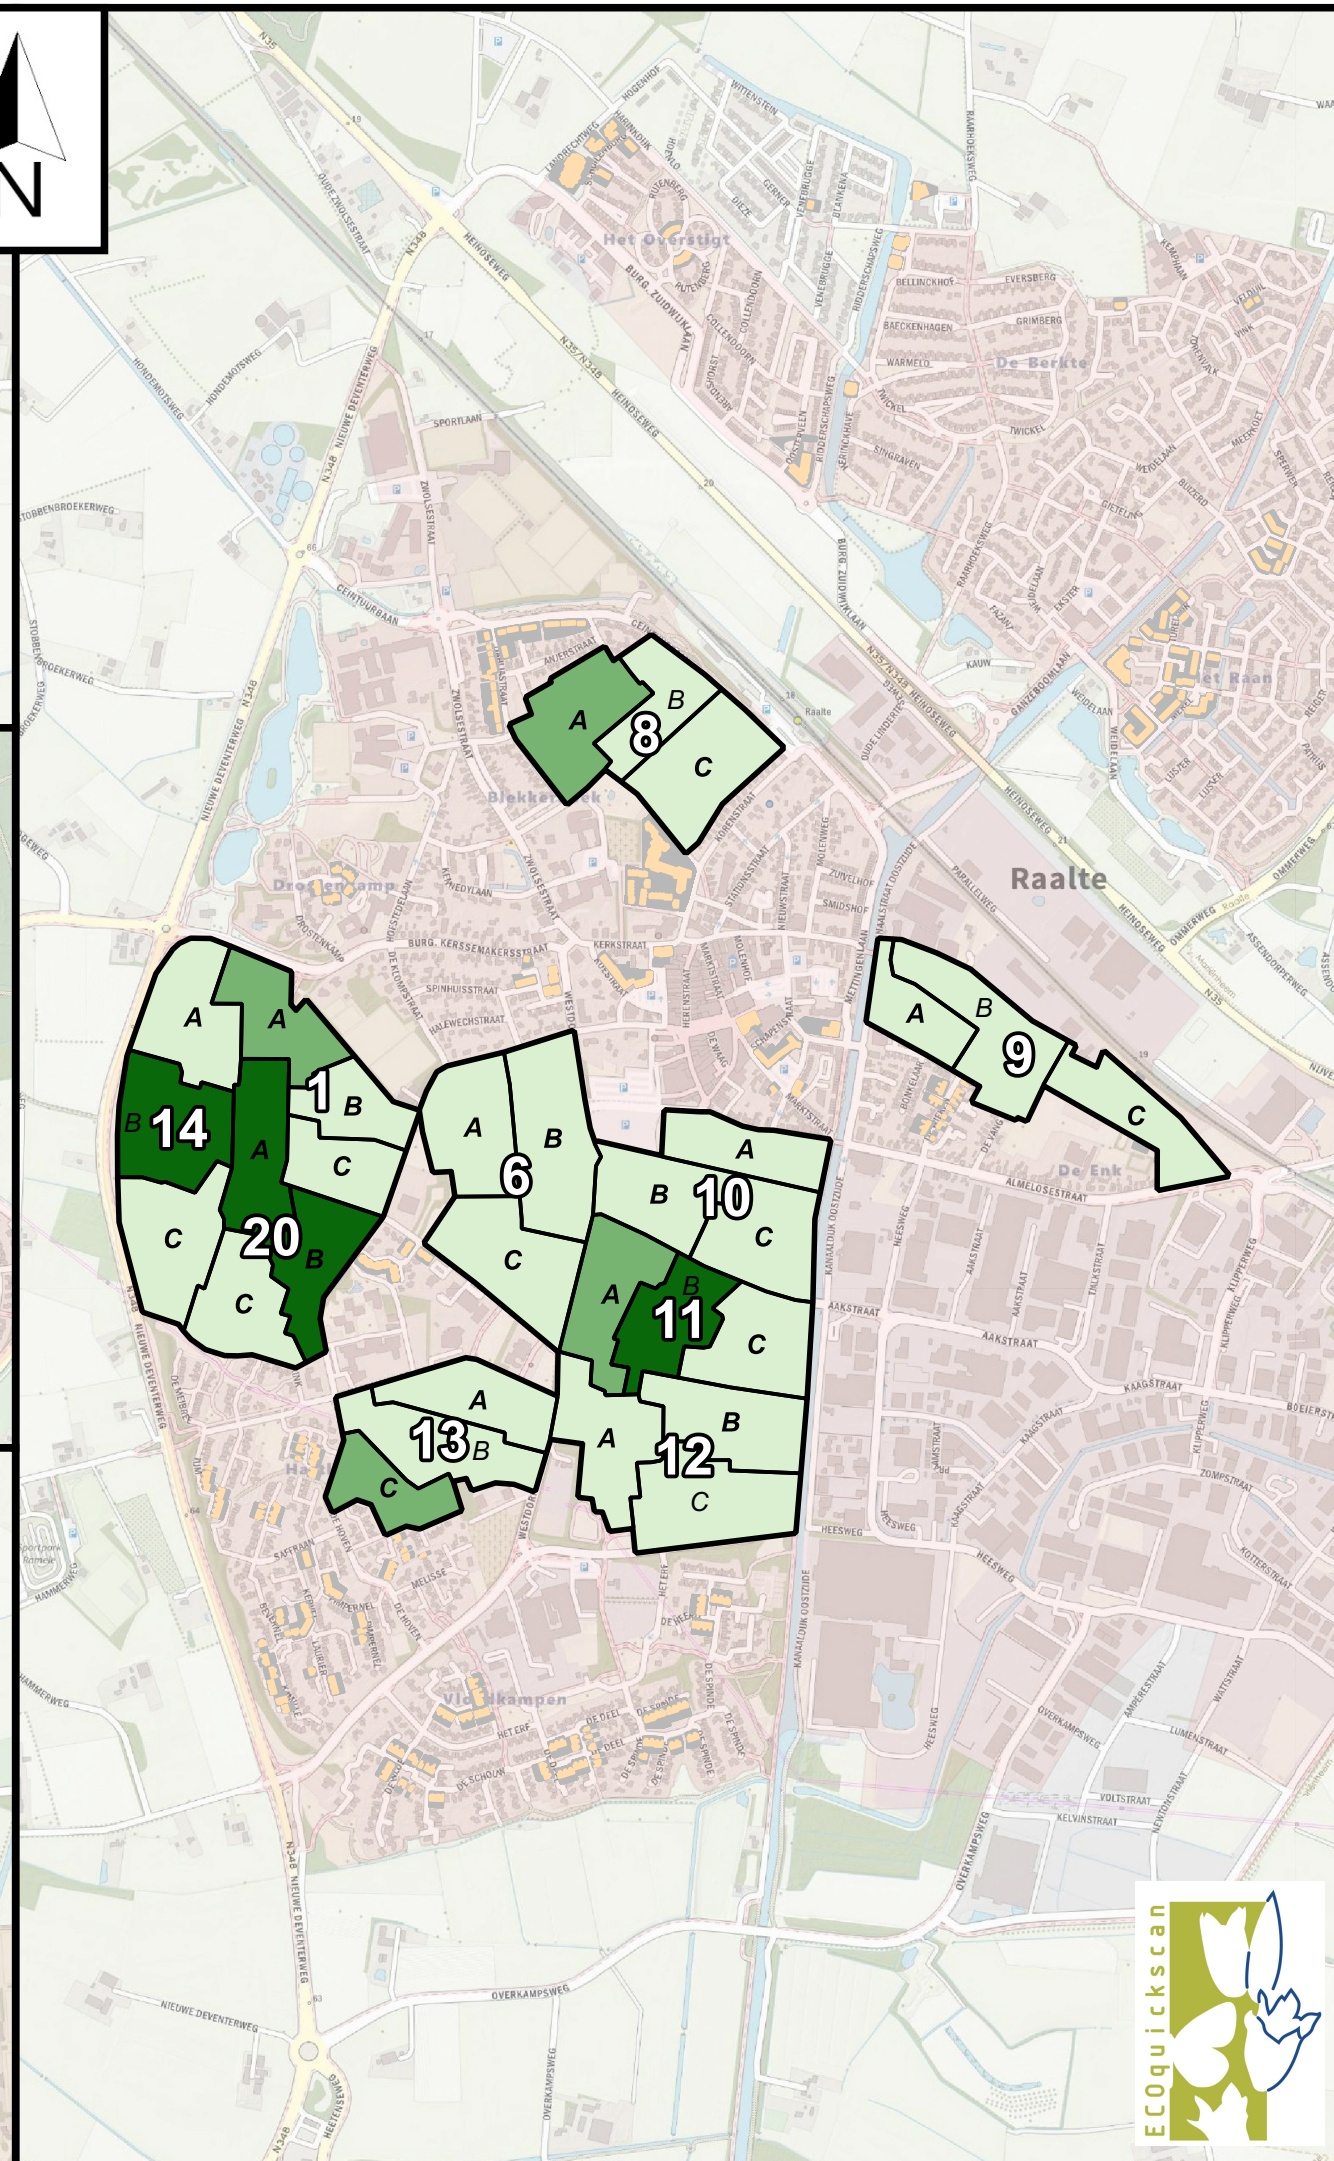

Ambitiekaart vleermuizen

Legenda

Ambitieniveau

Clusters

Overzicht deelclusters avond

Bezit SallandWonen 2019

Panden

Kadastrale grenzen

Algemene informatie

Dorpskernen

Achtergrondkaart

OpenTopo

0 250 500 750 1000 m

Project: Nader onderzoek SMP Raalte, Heino, Olst en Wijhe
 Opdrachtgever: SallandWonen
 Onderzoeksbureau: ECOquickscan
 Cartograaf: ing. C. Hardeman
 Datum: 22 januari 2021