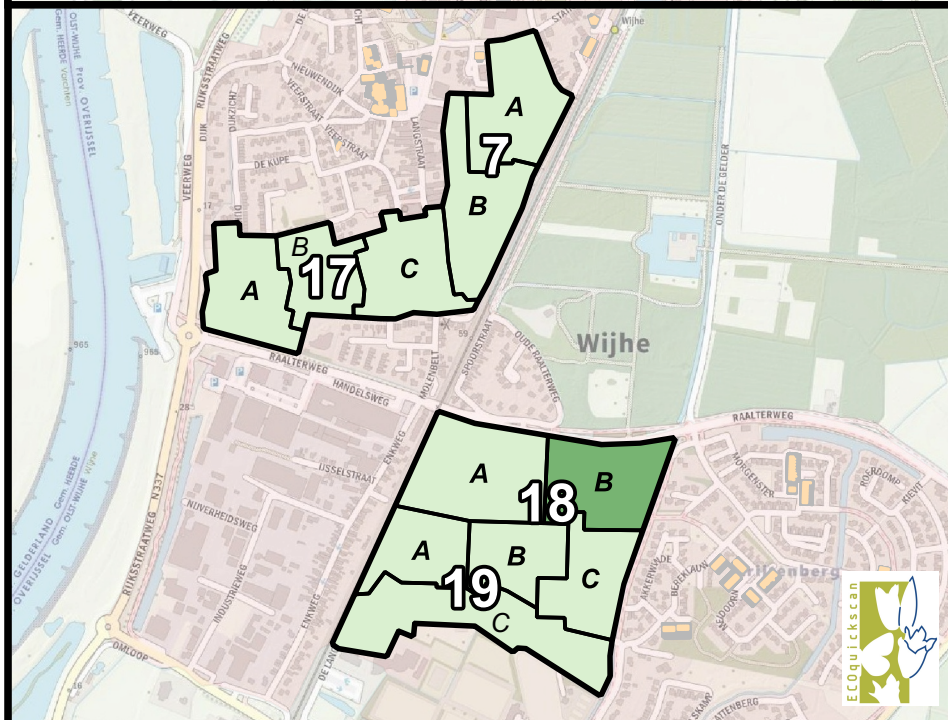

Ambitiekaart vleermuizen

Legenda

Ambitieniveau

Clusters

Overzicht deelclusters avond

Bezit SallandWonen 2019

Panden

Kadastrale grenzen

Algemene informatie

Dorpskernen

Achtergrondkaart

OpenTopo

0 250 500 750 1000 m

Project: Nader onderzoek SMP Raalte, Heino, Olst en Wijhe
 Opdrachtgever: SallandWonen
 Onderzoeksbureau: ECOquickscan
 Cartograaf: ing. C. Hardeman
 Datum: 22 januari 2021