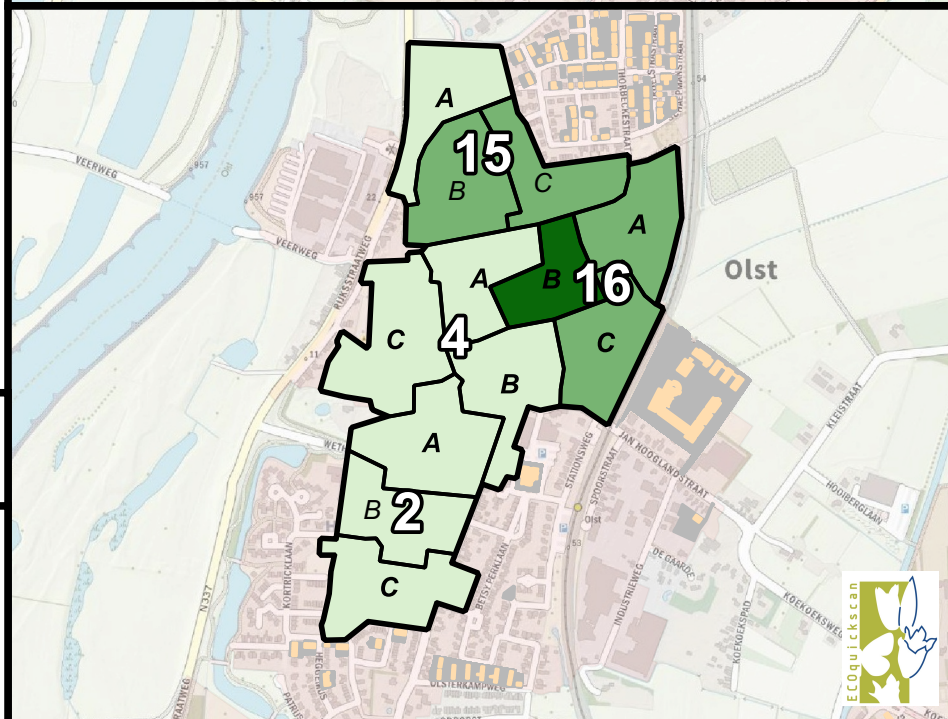

Ambitiekaart vleermuizen

Legenda

Ambitieniveau

Clusters

Overzicht deelclusters avond

Bezit SallandWonen 2019

Panden

Kadastrale grenzen

Algemene informatie

Dorpskernen

Achtergrondkaart

OpenTopo

0 250 500 750 1000 m

Project: Nader onderzoek SMP Raalte, Heino, Olst en Wijhe
 Opdrachtgever: SallandWonen
 Onderzoeksbureau: ECOquickscan
 Cartograaf: ing. C. Hardeman
 Datum: 22 januari 2021