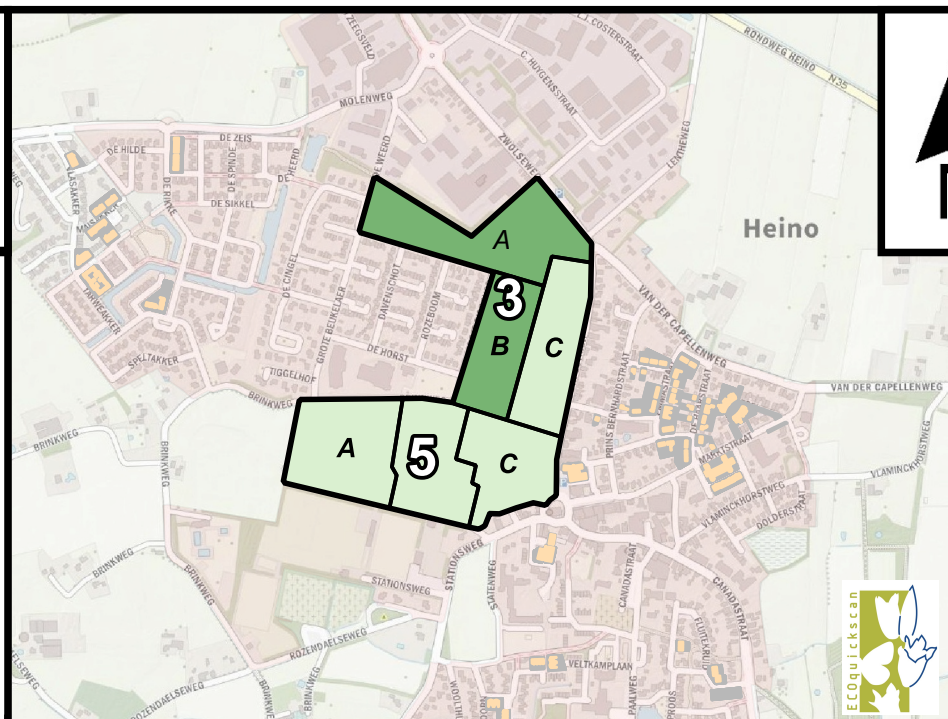

Ambitiekaart huismus

Legenda

Ambitieniveau

Clusters

Overzicht deelclusters avond

Bezit SallandWonen 2019

Algemene informatie

Dorpskernen

Achtergrondkaart

OpenTopo

Project: Nader onderzoek SMP Raalte, Heino, Olst en Wijhe
 Opdrachtgever: SallandWonen
 Onderzoeksbureau: ECOquickscan
 Cartograaf: ing. C. Hardeman
 Datum: 22 januari 2021