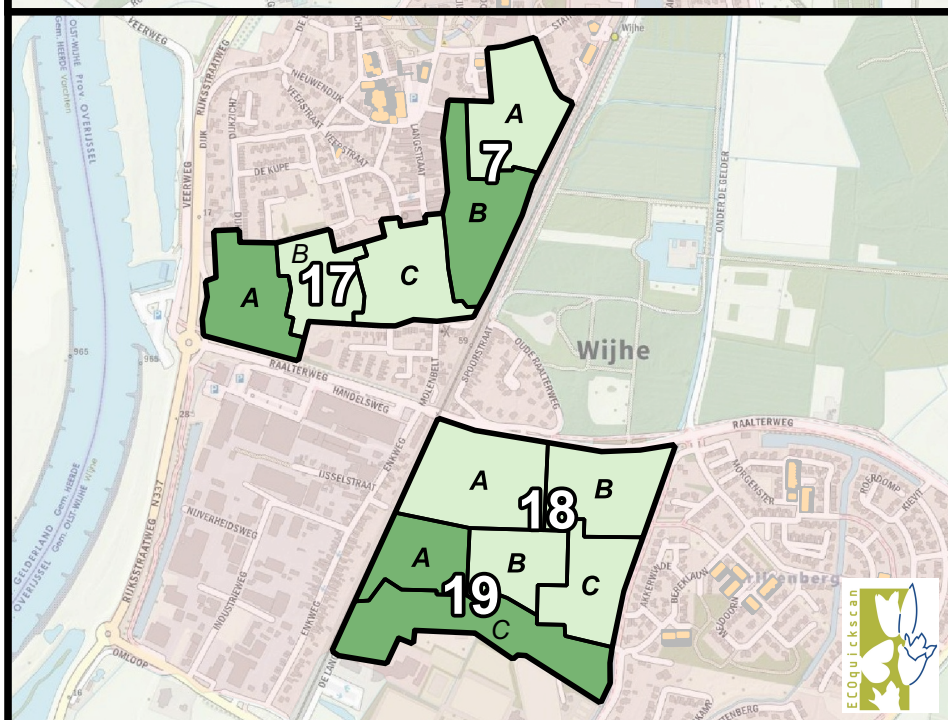

Ambitiekaart huismus

Legenda

Ambitieniveau

Clusters

Overzicht deelclusters avond

Bezit SallandWonen 2019

Algemene informatie

Dorpskernen

Achtergrondkaart

OpenTopo

Project: Nader onderzoek SMP Raalte, Heino, Olst en Wijhe
 Opdrachtgever: SallandWonen
 Onderzoeksbureau: ECOquickscan
 Cartograaf: ing. C. Hardeman
 Datum: 22 januari 2021