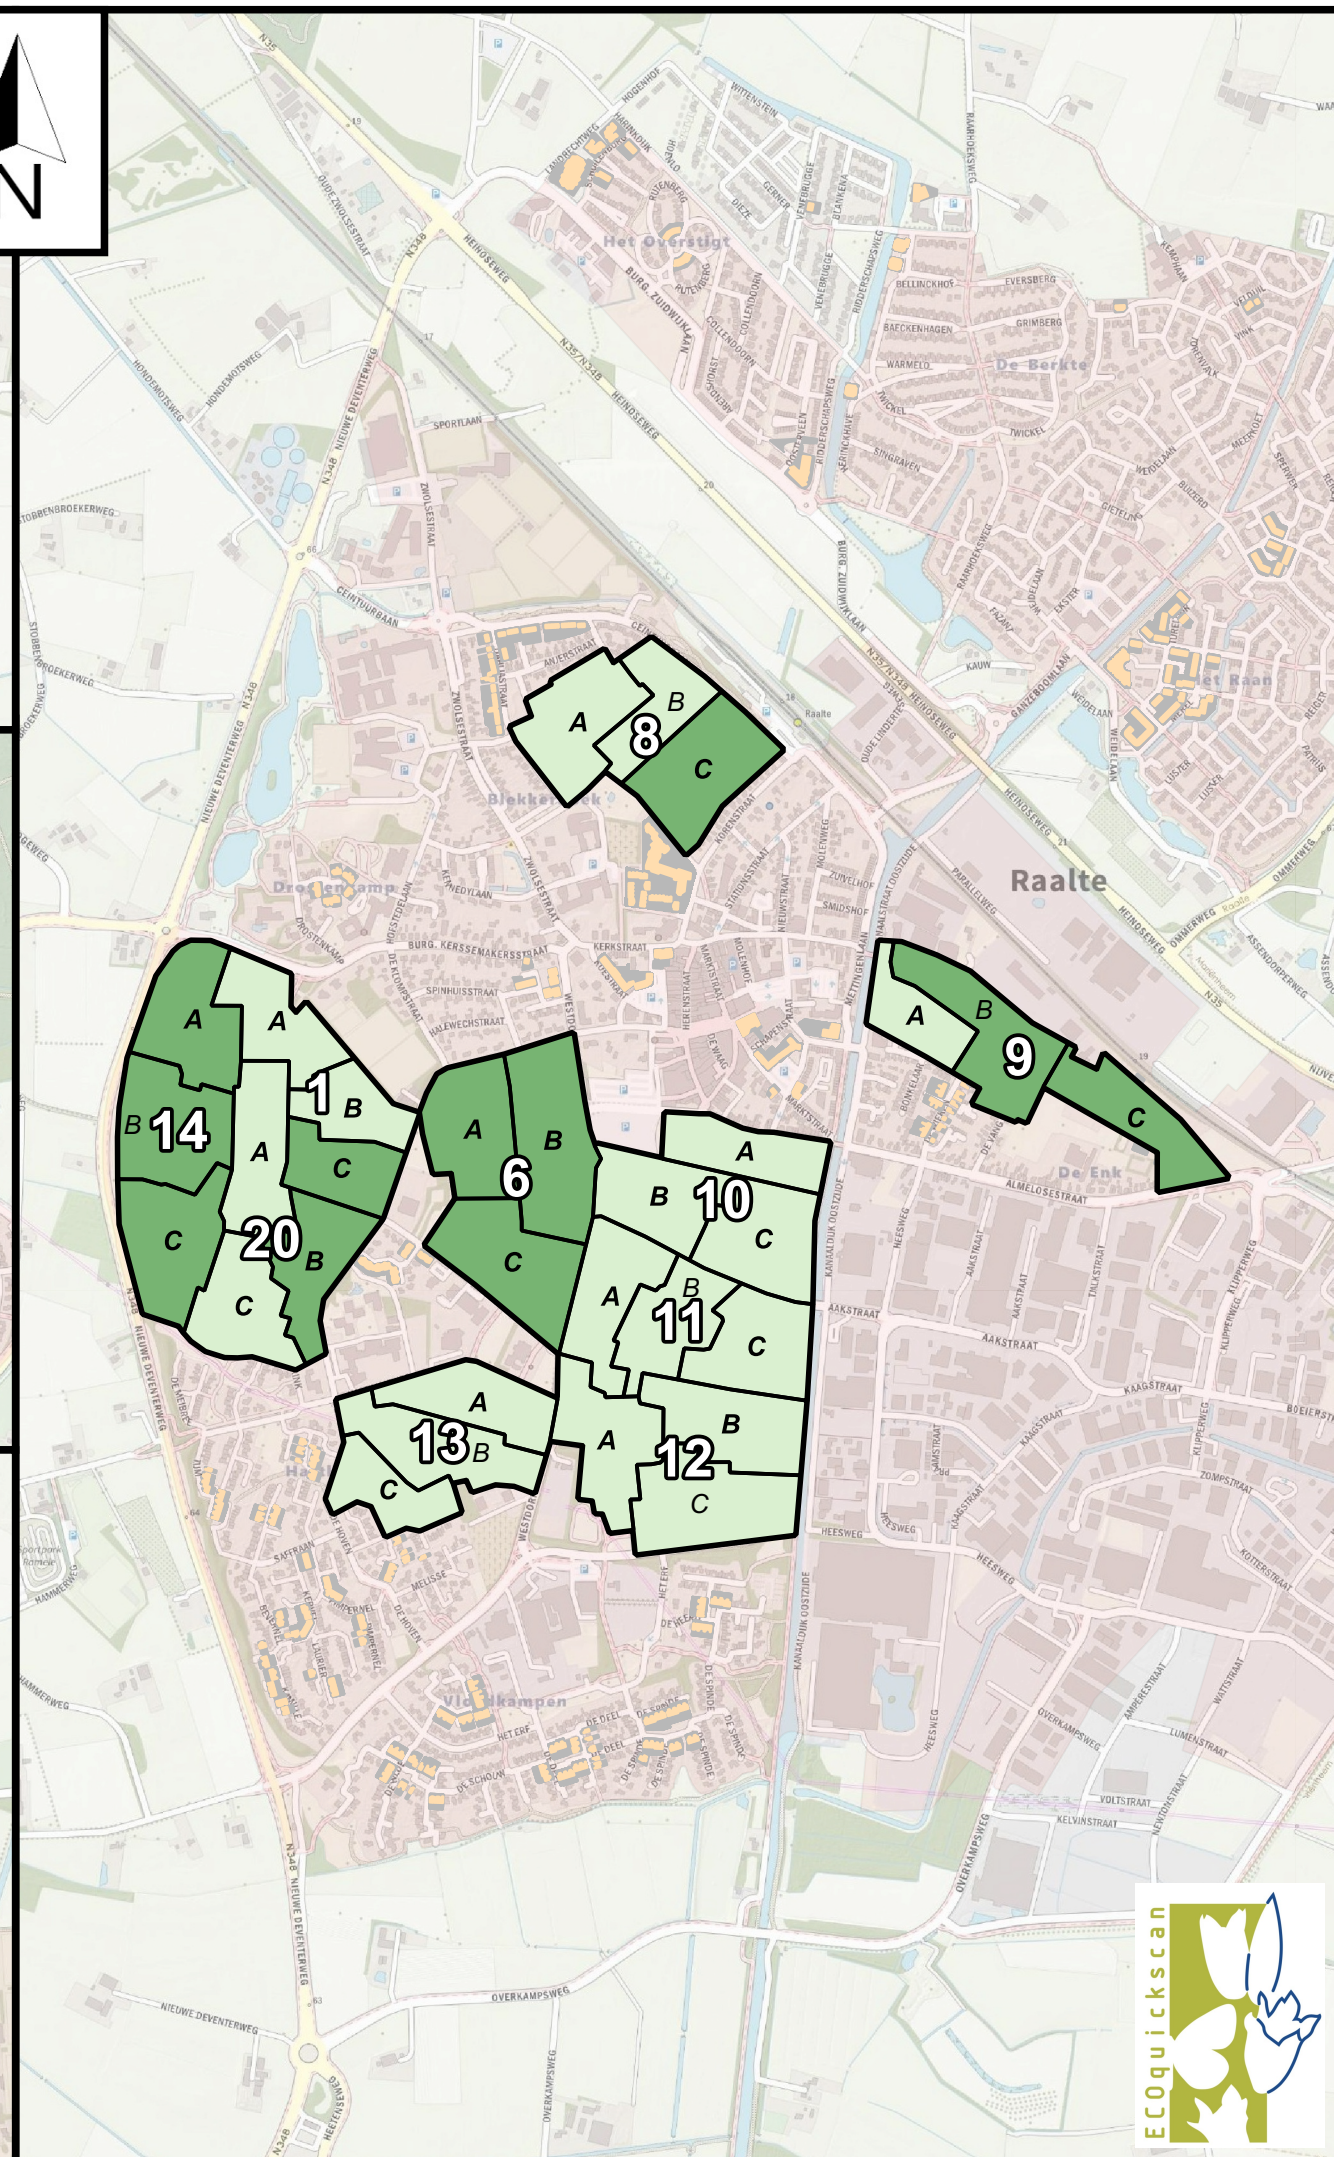

Ambitiekaart huismus

Legenda

Ambitieniveau

Clusters

Overzicht deelclusters avond

Bezit SallandWonen 2019

Algemene informatie

Dorpskernen

Achtergrondkaart

OpenTopo

Project: Nader onderzoek SMP Raalte, Heino, Olst en Wijhe
 Opdrachtgever: SallandWonen
 Onderzoeksbureau: ECOquickscan
 Cartograaf: ing. C. Hardeman
 Datum: 22 januari 2021