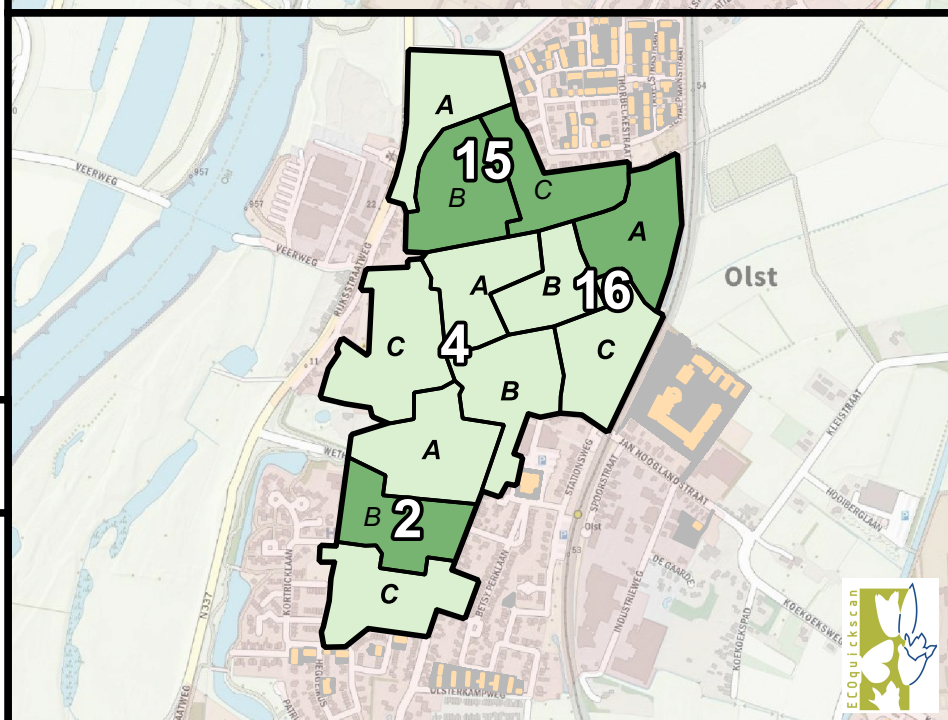

Ambitiekaart huismus

Legenda

Ambitieniveau

Clusters

Overzicht deelclusters avond

Bezit SallandWonen 2019

Algemene informatie

Dorpskernen

Achtergrondkaart

OpenTopo

Project: Nader onderzoek SMP Raalte, Heino, Olst en Wijhe
 Opdrachtgever: SallandWonen
 Onderzoeksbureau: ECOquickscan
 Cartograaf: ing. C. Hardeman
 Datum: 22 januari 2021