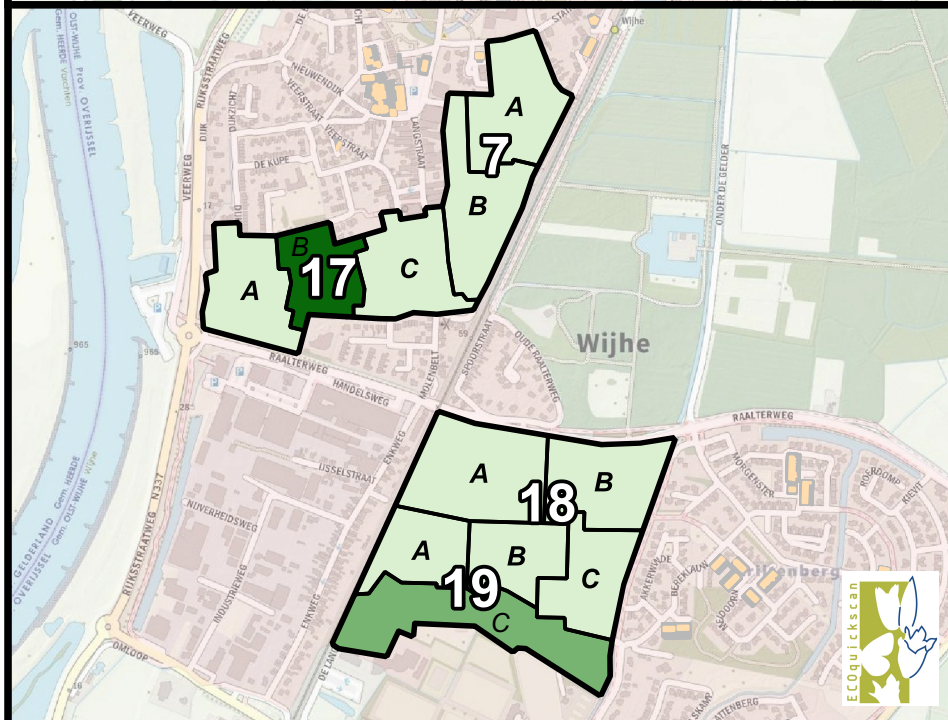

Ambitiekaart overige vroege broedvogels

Legenda

Ambitieniveau

Clusters

Overzicht deelclusters avond

Bezit SallandWonen 2019

Panden
Kadastrale grenzen

Algemene informatie

Dorpskernen

Achtergrondkaart

OpenTopo

Project: Nader onderzoek SMP Raalte, Heino, Olst en Wijhe
 Opdrachtgever: SallandWonen
 Onderzoeksbureau: ECOquickscan
 Cartograaf: ing. C. Hardeman
 Datum: 22 januari 2021