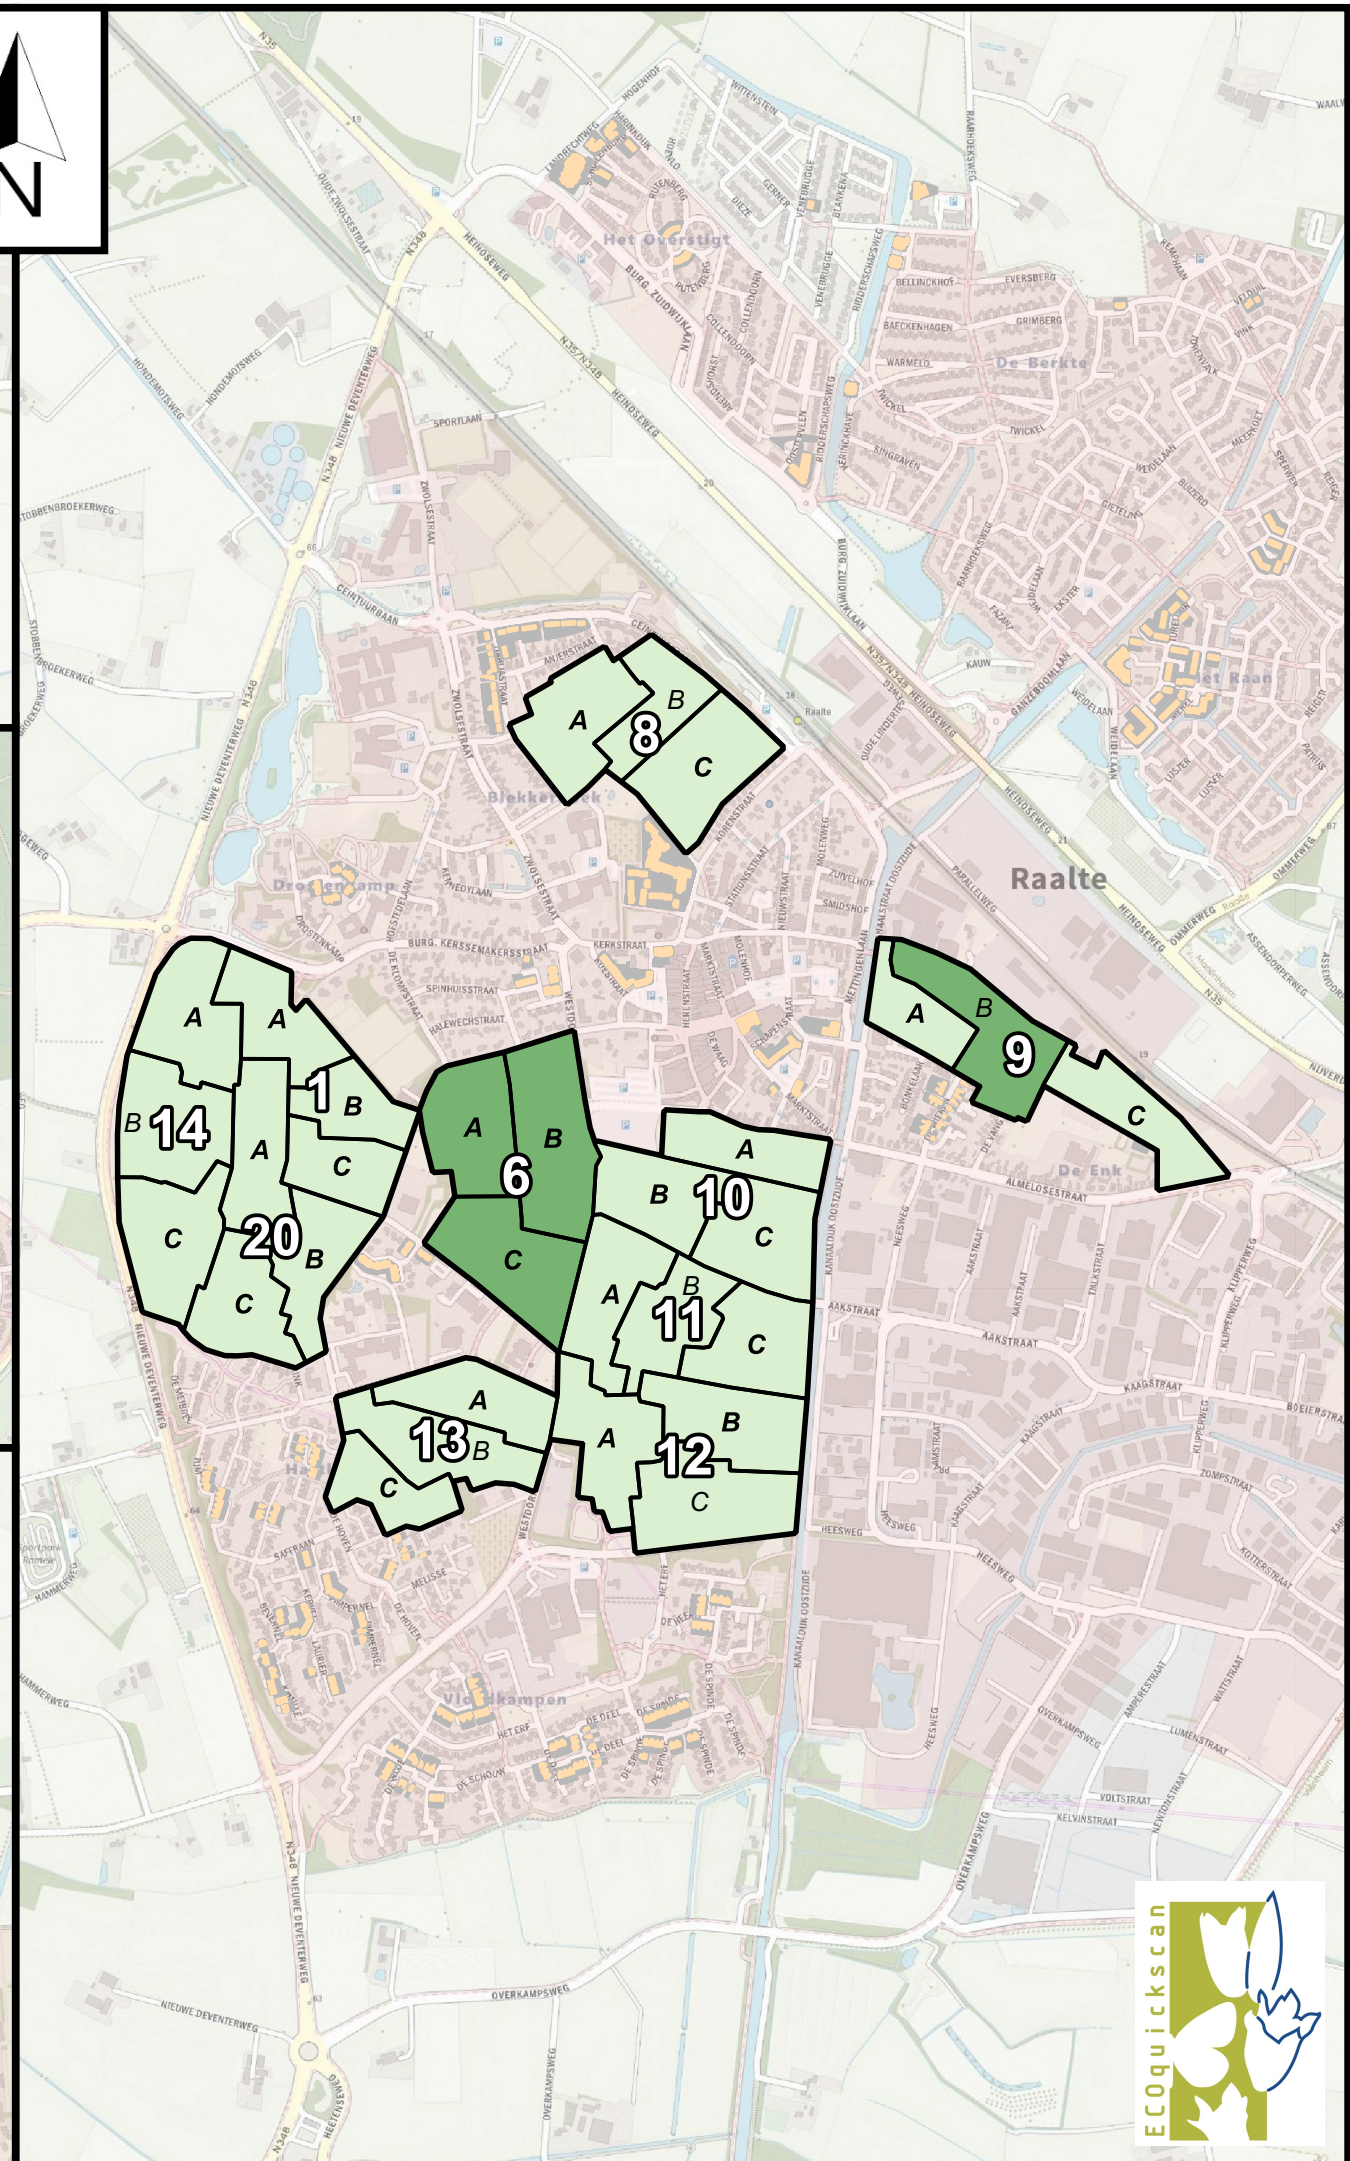

Ambitiekaart overige vroege broedvogels

Legenda

Ambitieniveau

Clusters

Overzicht deelclusters avond

Bezit SallandWonen 2019

Panden
Kadastrale grenzen

Algemene informatie

Dorpskernen

Achtergrondkaart

OpenTopo

Project: Nader onderzoek SMP Raalte, Heino, Olst en Wijhe
 Opdrachtgever: SallandWonen
 Onderzoeksbureau: ECOquickscan
 Cartograaf: ing. C. Hardeman
 Datum: 22 januari 2021