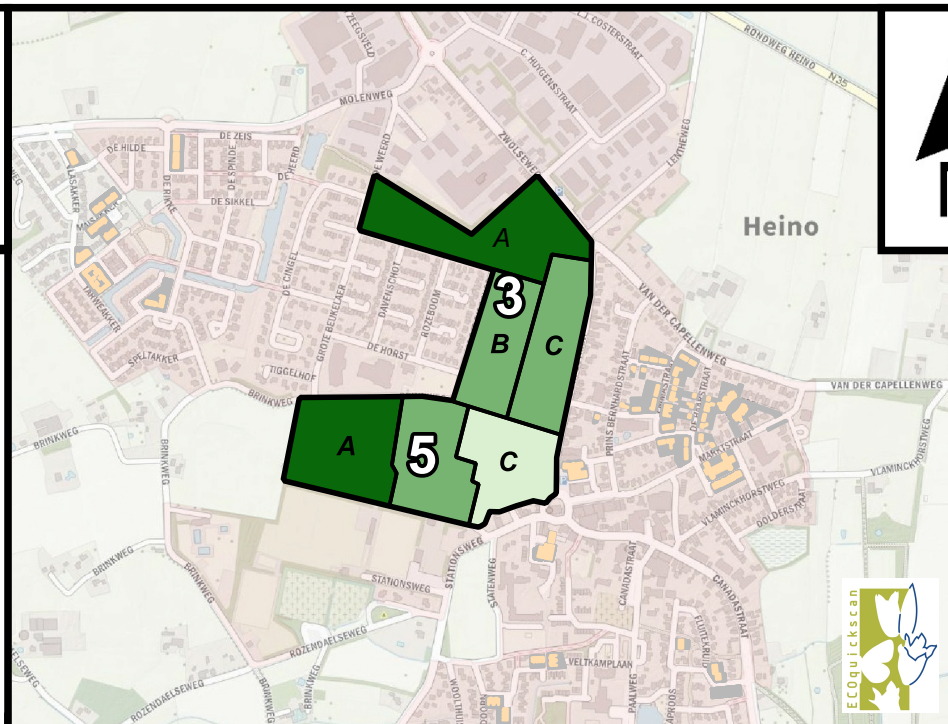

Ambitiekaart overige vroege broedvogels

Legenda

Ambitieniveau

Clusters

Overzicht deelclusters avond

Bezit SallandWonen 2019

Panden
Kadastrale grenzen

Algemene informatie

Dorpskernen

Achtergrondkaart

OpenTopo

Project: Nader onderzoek SMP Raalte, Heino, Olst en Wijhe
 Opdrachtgever: SallandWonen
 Onderzoeksbureau: ECOquickscan
 Cartograaf: ing. C. Hardeman
 Datum: 22 januari 2021