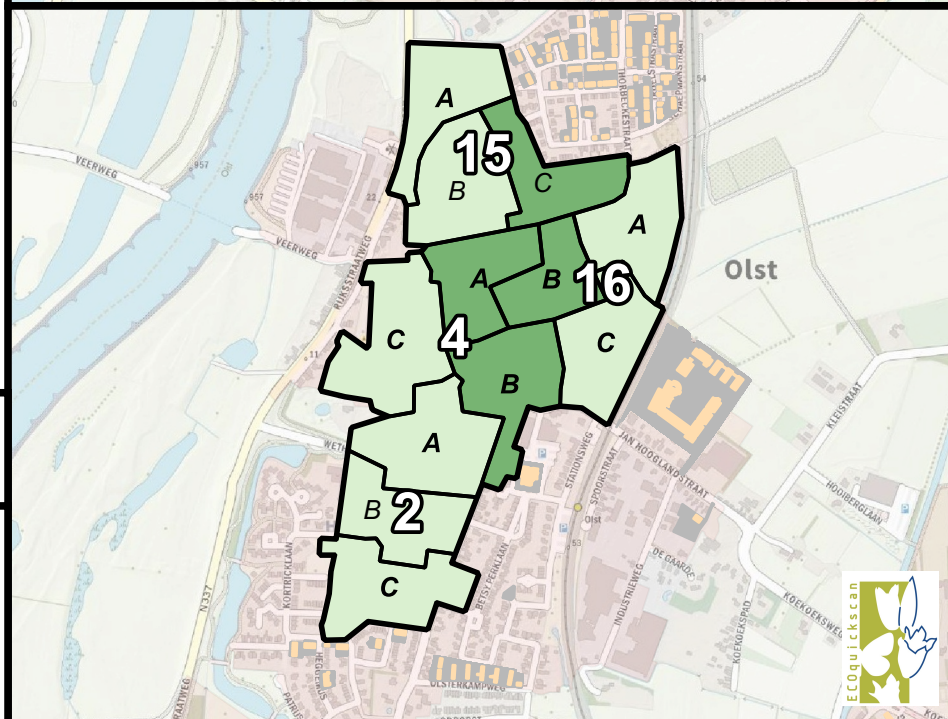

Ambitiekaart overige vroege broedvogels

Legenda

Ambitieniveau

Clusters

Overzicht deelclusters avond

Bezit SallandWonen 2019

Panden
Kadastrale grenzen

Algemene informatie

Dorpskernen

Achtergrondkaart

OpenTopo

Project: Nader onderzoek SMP Raalte, Heino, Olst en Wijhe
 Opdrachtgever: SallandWonen
 Onderzoeksbureau: ECOquickscan
 Cartograaf: ing. C. Hardeman
 Datum: 22 januari 2021