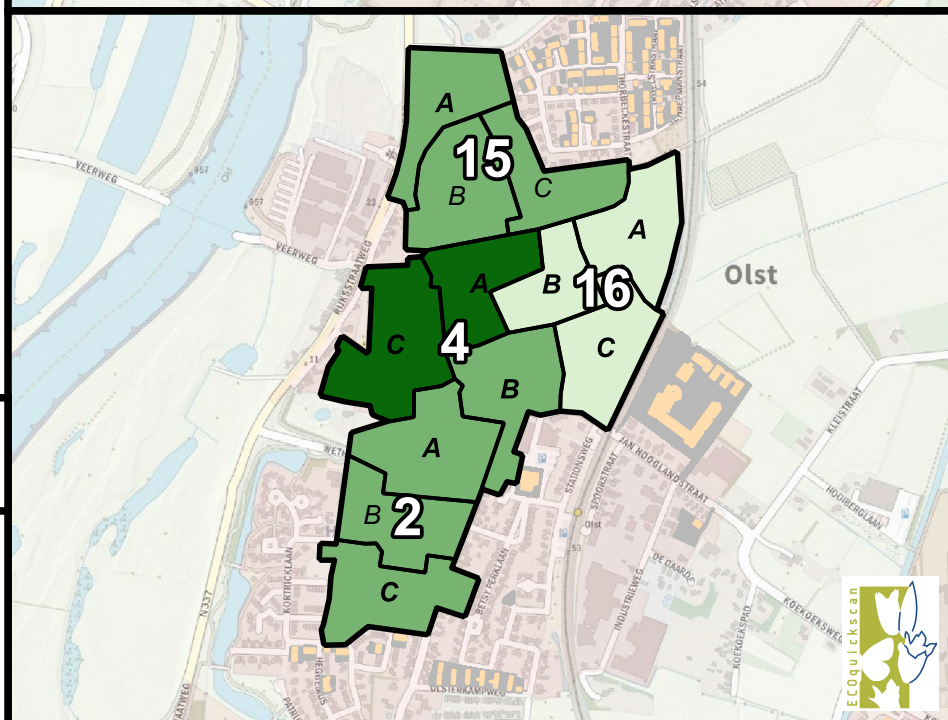

Ambitiekaart gierzwaluw

Legenda

Ambitieniveau

Clusters

Overzicht deelclusters avond

Bezit SallandWonen 2019

Panden

Kadastrale grenzen

Algemene informatie

Dorpskernen

Achtergrondkaart

OpenTopo

0 250 500 750 1000 m

Project: Nader onderzoek SMP Raalte, Heino, Olst en Wijhe
 Opdrachtgever: SallandWonen
 Onderzoeksbureau: ECOquickscan
 Cartograaf: ing. C. Hardeman
 Datum: 22 januari 2021