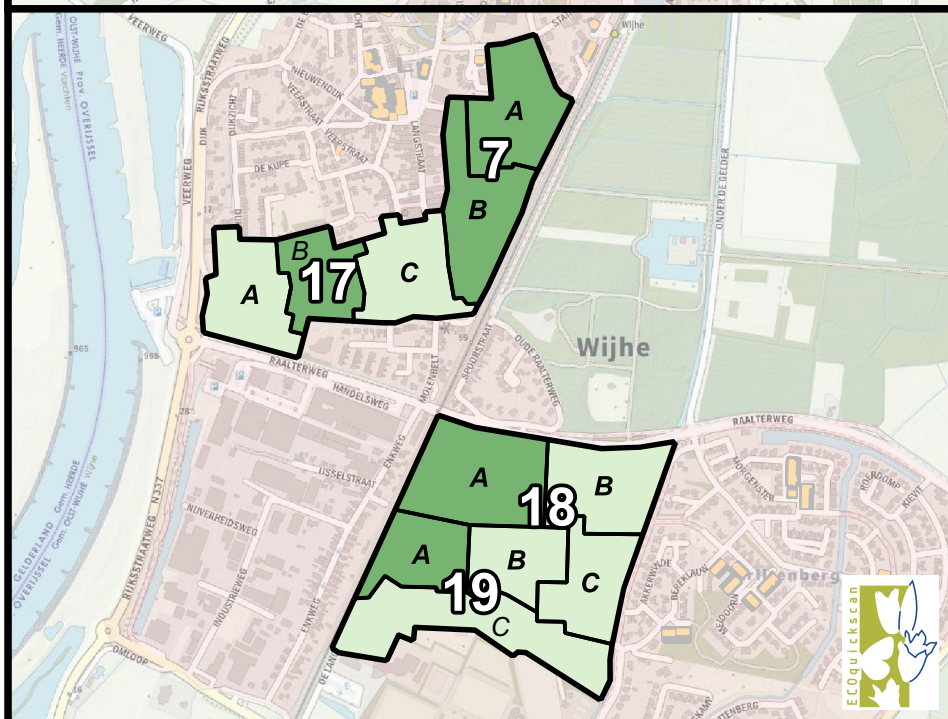

Ambitiekaart gierzwaluw

Legenda

Ambitieniveau

Clusters

Overzicht deelclusters avond

Bezit SallandWonen 2019

Panden

Kadastrale grenzen

Algemene informatie

Dorpskernen

Achtergrondkaart

OpenTopo

0 250 500 750 1000 m

Project: Nader onderzoek SMP Raalte, Heino, Olst en Wijhe
 Opdrachtgever: SallandWonen
 Onderzoeksbureau: ECOquickscan
 Cartograaf: ing. C. Hardeman
 Datum: 22 januari 2021