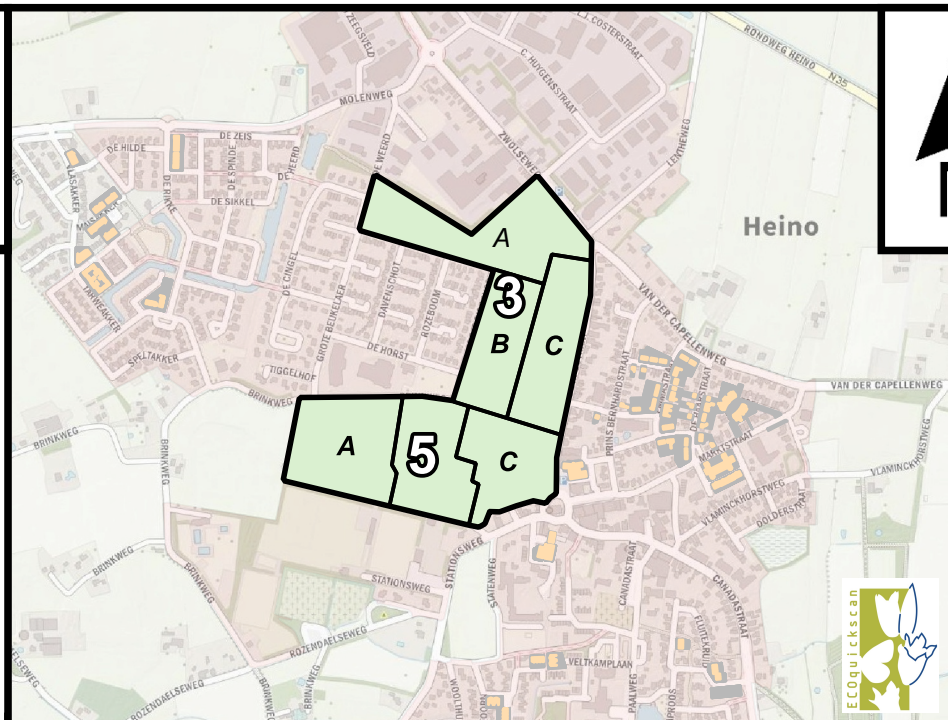

Ambitiekaart gierzwaluw

Legenda

Ambitieniveau

Clusters

Overzicht deelclusters avond

Bezit SallandWonen 2019

Panden

Kadastrale grenzen

Algemene informatie

Dorpskernen

Achtergrondkaart

OpenTopo

0 250 500 750 1000 m

Project: Nader onderzoek SMP Raalte, Heino, Olst en Wijhe
 Opdrachtgever: SallandWonen
 Onderzoeksbureau: ECOquickscan
 Cartograaf: ing. C. Hardeman
 Datum: 22 januari 2021