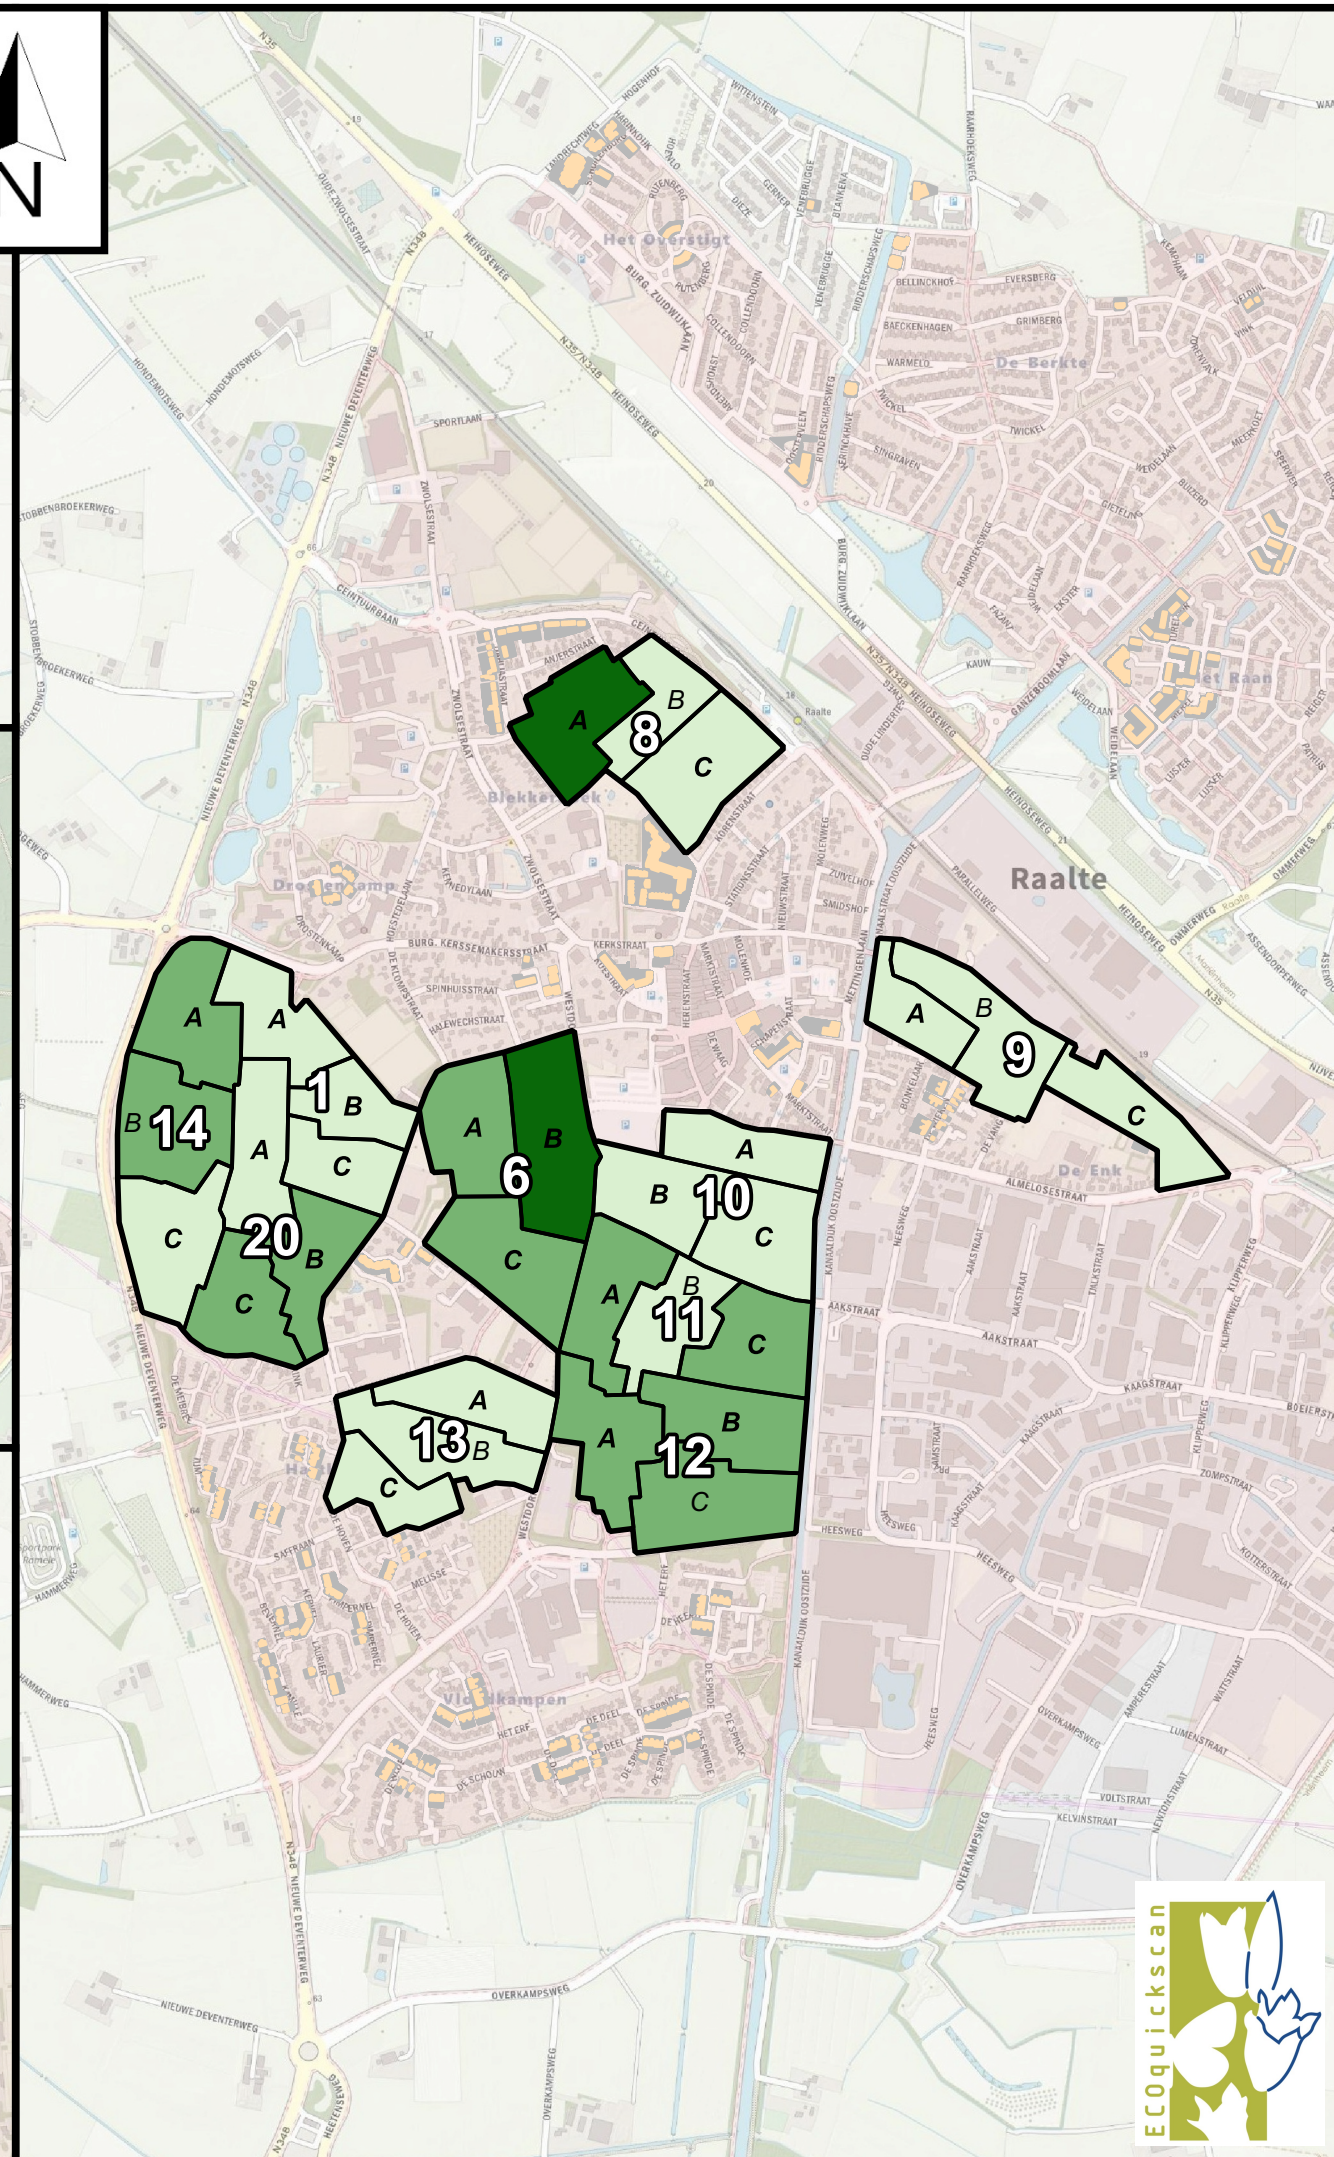

Ambitiekaart gierzwaluw

Legenda

Ambitieniveau

Clusters

Overzicht deelclusters avond

Bezit SallandWonen 2019

Panden

Kadastrale grenzen

Algemene informatie

Dorpskernen

Achtergrondkaart

OpenTopo

0 250 500 750 1000 m

Project: Nader onderzoek SMP Raalte, Heino, Olst en Wijhe
 Opdrachtgever: SallandWonen
 Onderzoeksbureau: ECOquickscan
 Cartograaf: ing. C. Hardeman
 Datum: 22 januari 2021