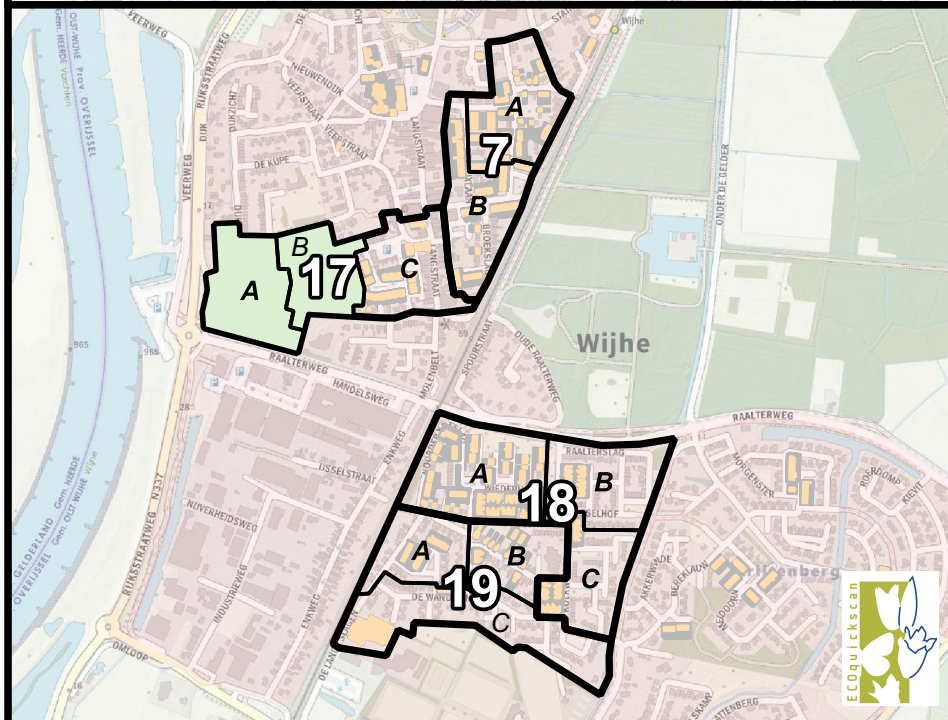

## Clusters

Overzicht deelclusters avond

## Algemene informatie

Dorpskernen

## Achtergrondkaart

OpenTopo

0 250 500 750 1.000 m

Project: Nader onderzoek SMP Raalte, Heino, Olst en Wijhe  
 Opdrachtgever: SallandWonen  
 Onderzoeksbureau: ECOquickscan  
 Cartograaf: ing.C.Hardeman  
 Datum: 22 januari 2021