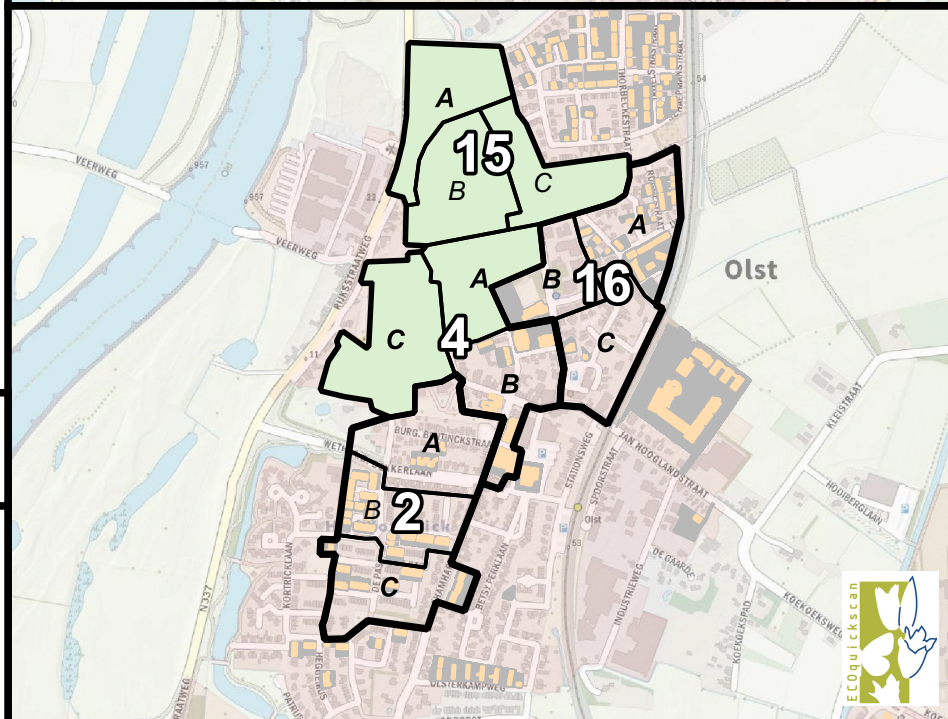

## Legenda

Ambitieniveau

## Clusters

Overzicht deelclusters avond

## Algemene informatie

Dorpskernen

## Achtergrondkaart

OpenTopo

0 250 500 750 1.000 m

Project: Nader onderzoek SMP Raalte, Heino, Olst en Wijhe  
 Opdrachtgever: SallandWonen  
 Onderzoeksbureau: ECOquickscan  
 Cartograaf: ing.C.Hardeman  
 Datum: 22 januari 2021