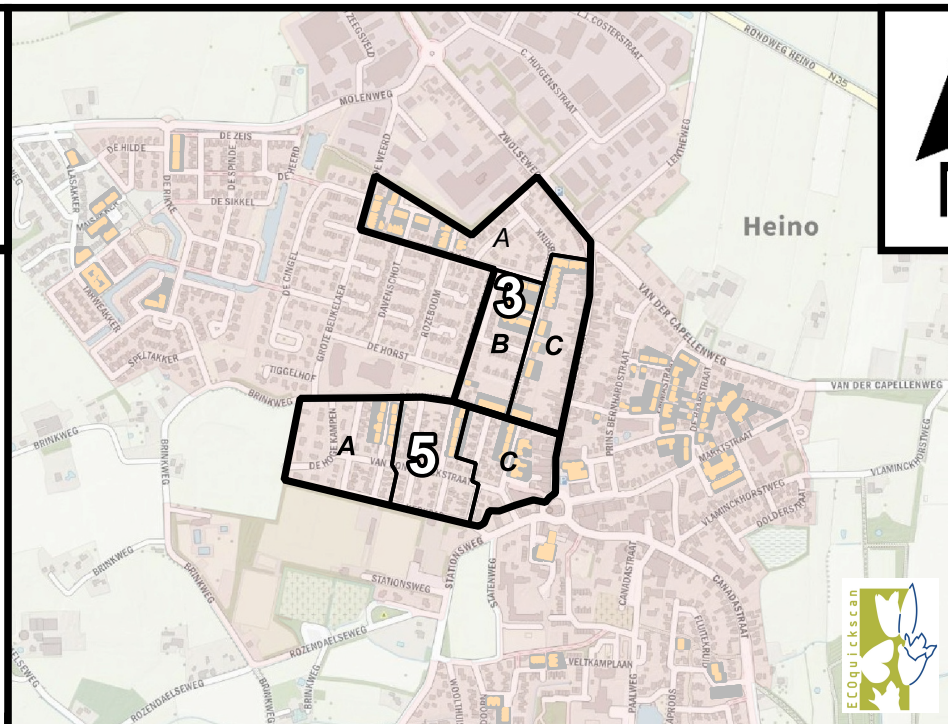

## Clusters

Overzicht deelclusters avond

## Algemene informatie

Dorpskernen

## Achtergrondkaart

OpenTopo

0 250 500 750 1.000 m

Project: Nader onderzoek SMP Raalte, Heino, Olst en Wijhe  
 Opdrachtgever: SallandWonen  
 Onderzoeksbureau: ECOquickscan  
 Cartograaf: ing.C.Hardeman  
 Datum: 22 januari 2021