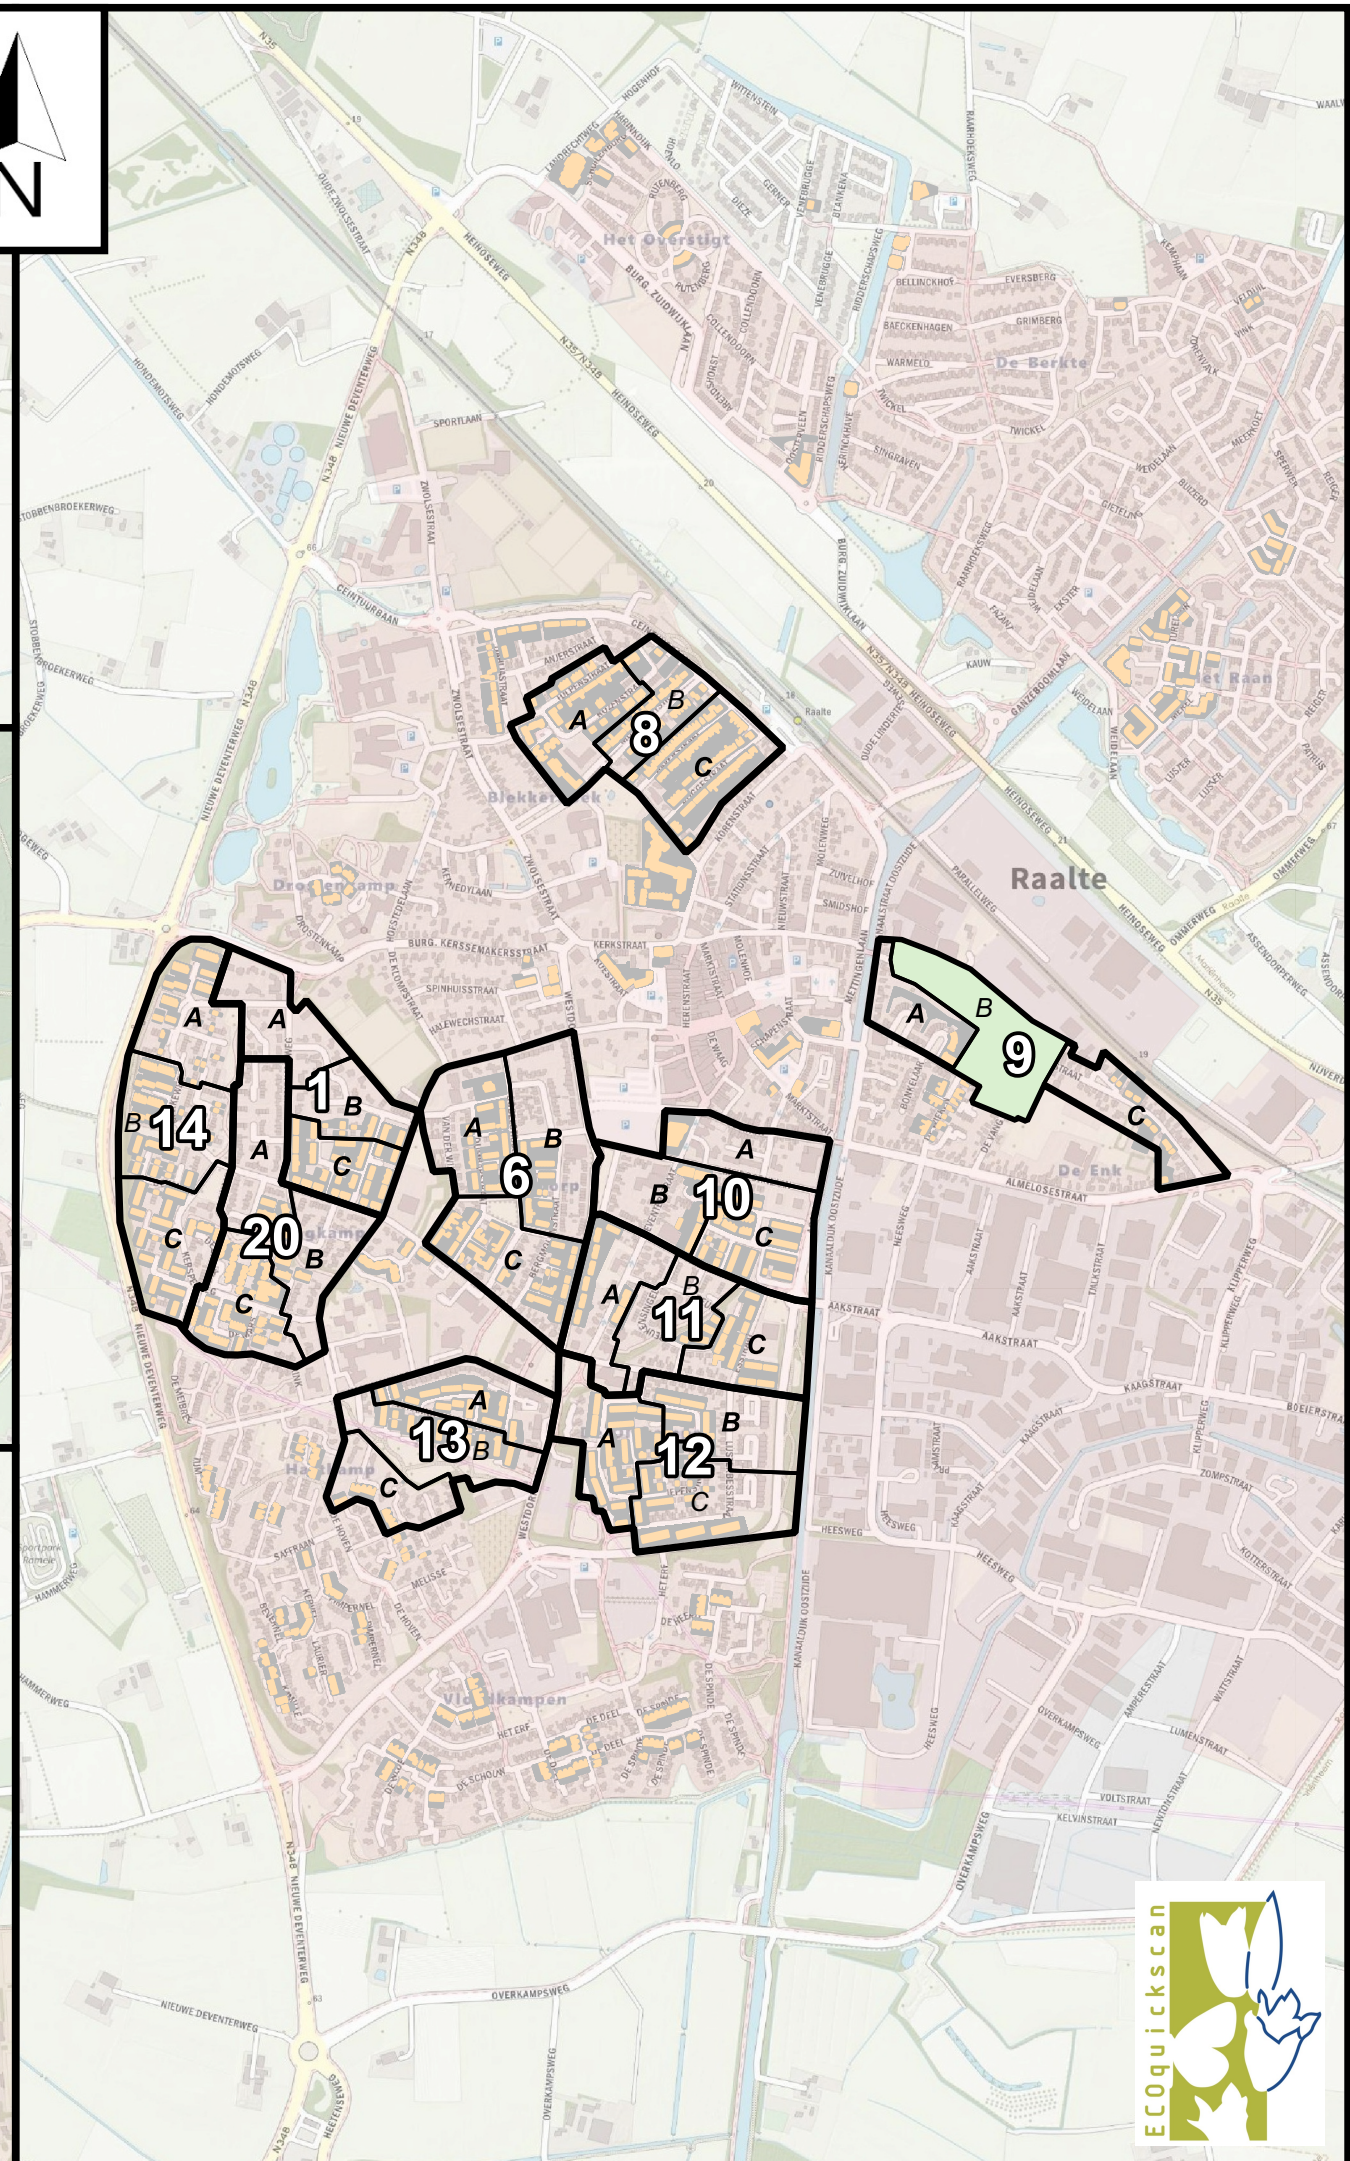

## Clusters

Overzicht deelclusters avond

## Bezit SallandWonen 2019

## Algemene informatie

Dorpskernen

## Achtergrondkaart

OpenTopo

0 250 500 750 1.000 m

Project: Nader onderzoek SMP Raalte, Heino, Olst en Wijhe  
 Opdrachtgever: SallandWonen  
 Onderzoeksbureau: ECOquickscan  
 Cartograaf: ing.C.Hardeman  
 Datum: 22 januari 2021