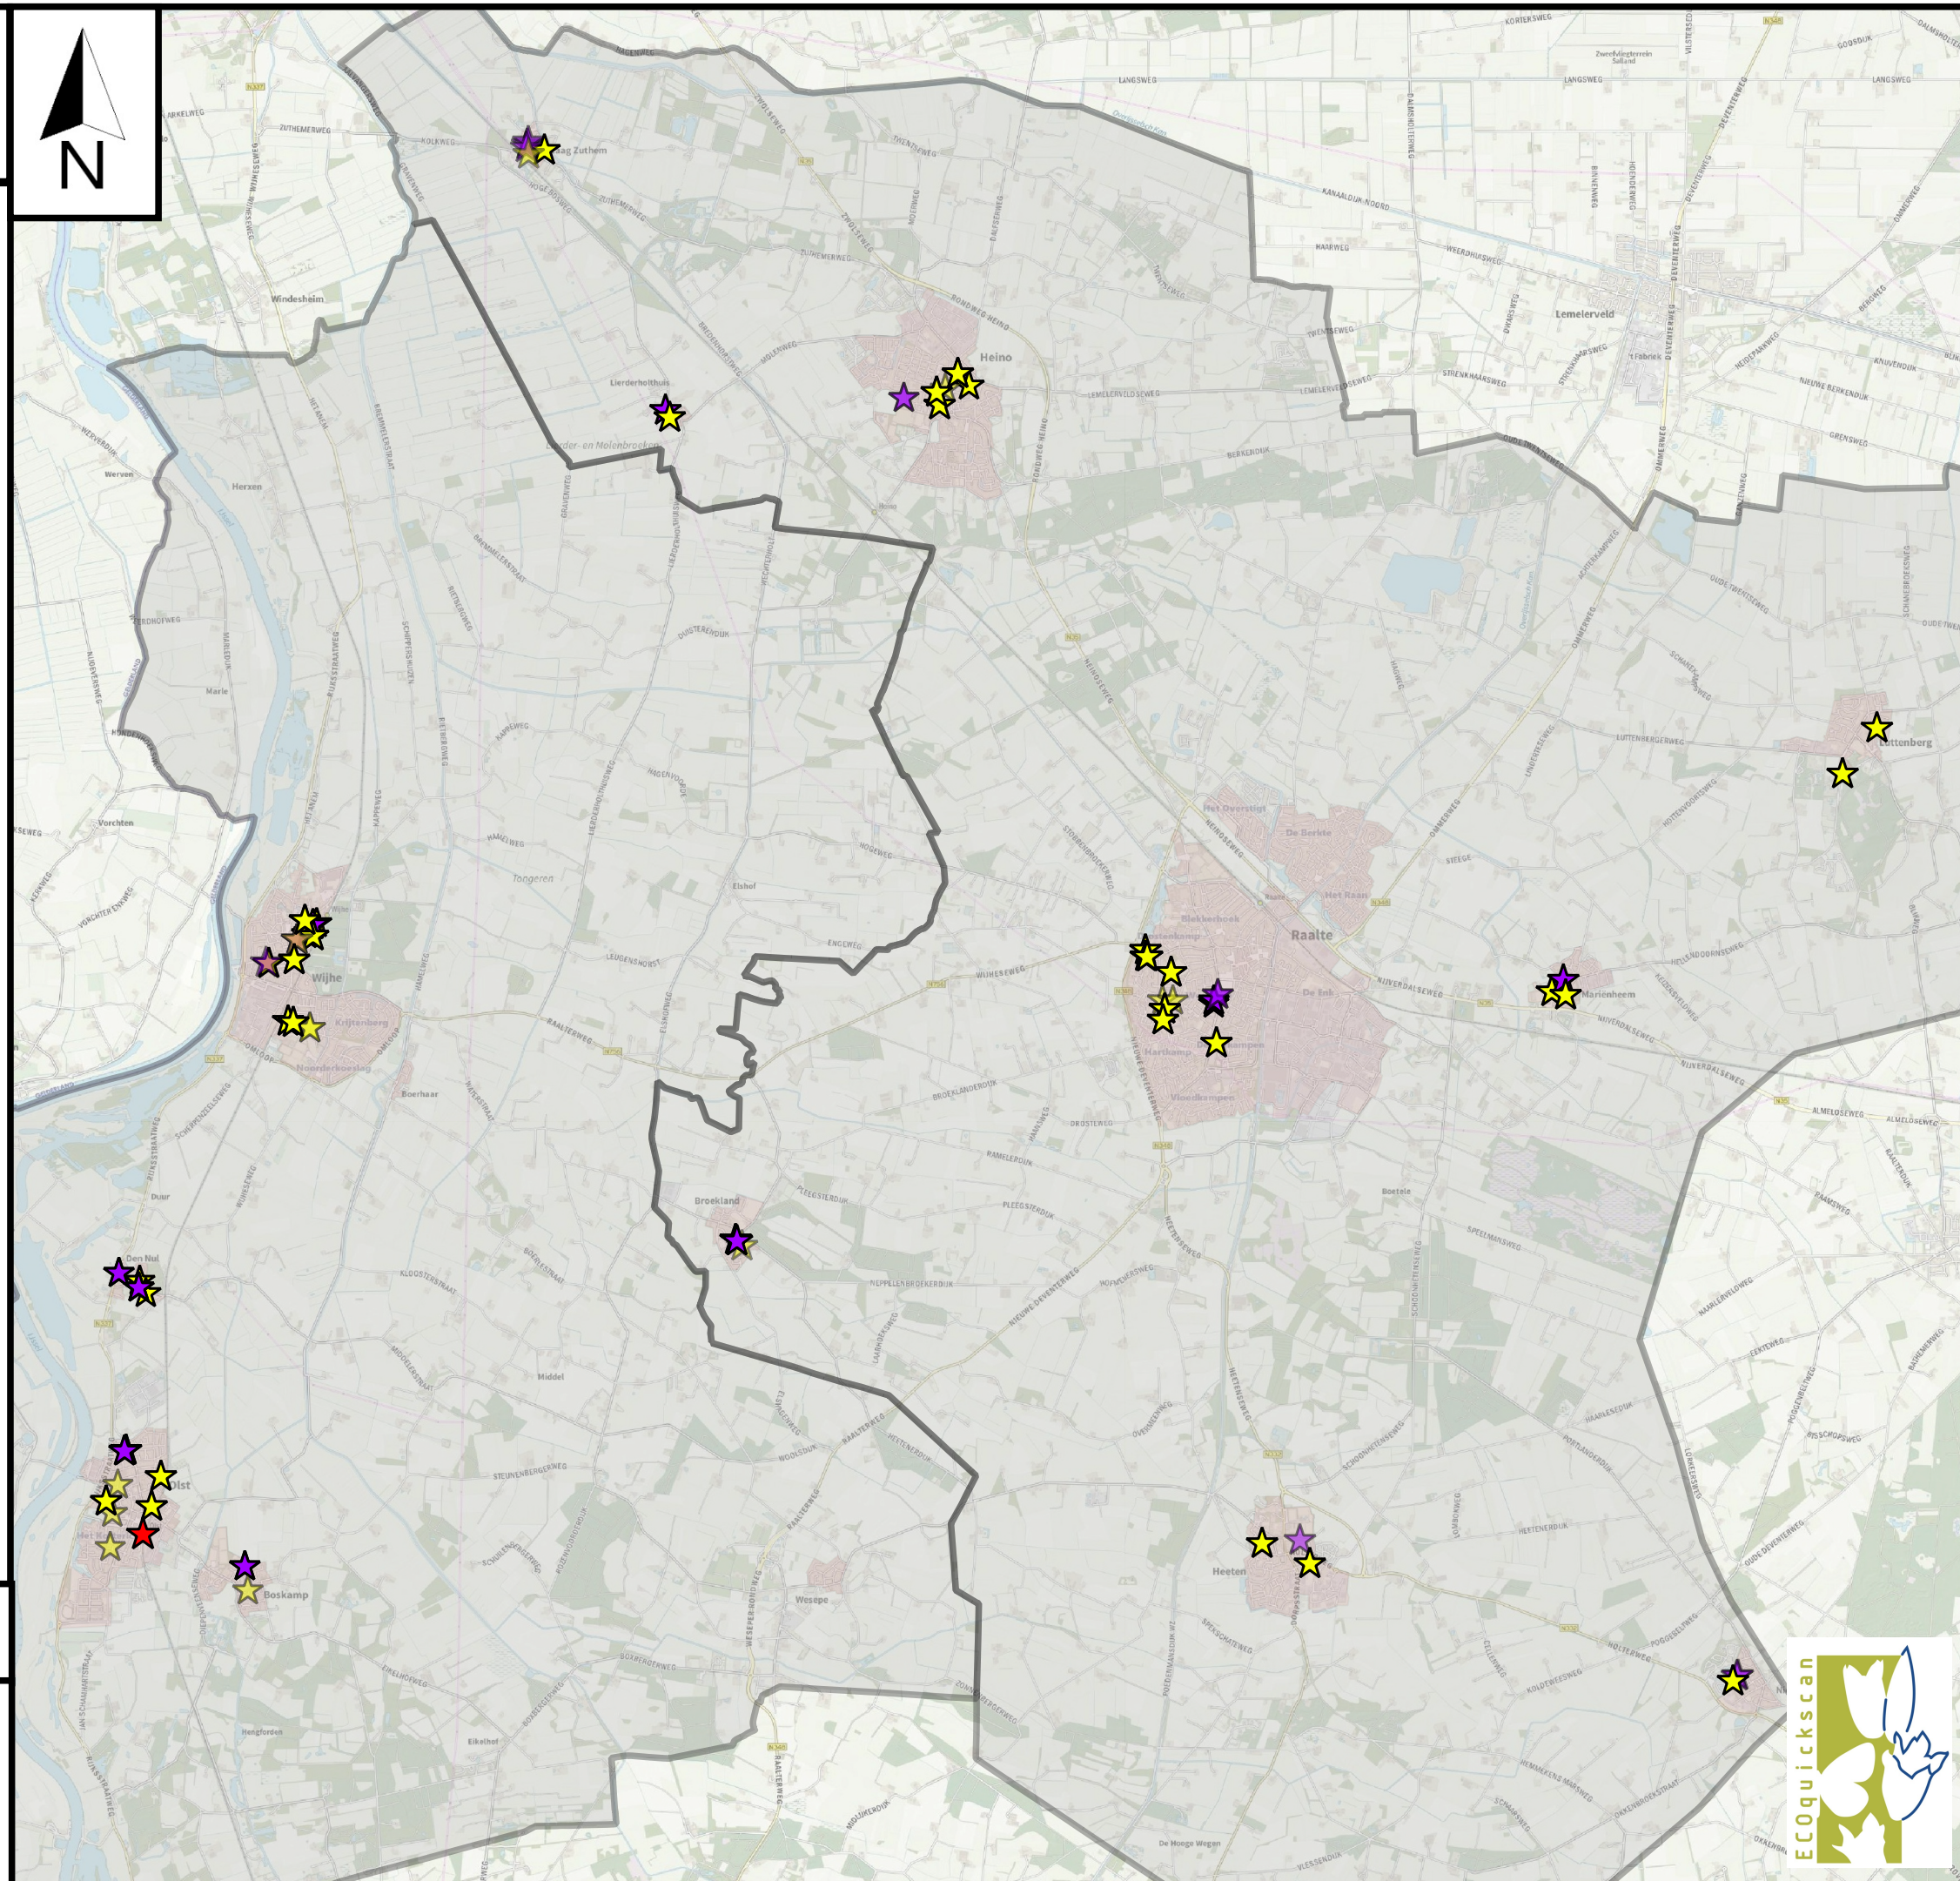

Kraamverblijfplaatsen

Legenda

Soorten

-  Gewone dwergvleermuis
-  Laatvlieger
-  Rosse vleermuis

Vleermuizen

Funcies

-  Kraamverblijfplaats
-  Potentieel kraamverblijfplaats

Algemene informatie

-  Dorpskernen
-  Gemeenten

Achtergrondkaart

OpenTopo

Project: Nader onderzoek SMP gemeenten Raalte en Olst-Wijhe
Opdrachtgever: SallandWonen
Onderzoeksbureau: ECOquickscan
Cartograaf: ing. C. Hardeman
Datum: 18 november 2020