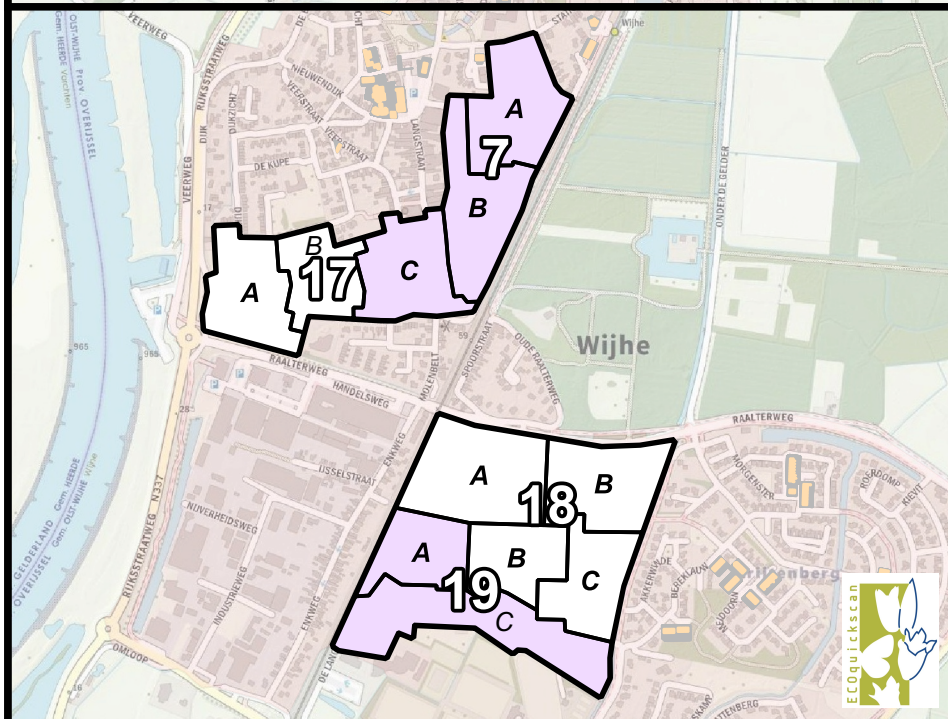

Foeragerende laatvliegers

Legenda

Foeragerende laatvliegers

- 0 dieren
- 1-2 dieren
- 3-5 dieren
- 6-8 dieren
- >9 dieren

Clusters

- Overzicht deelclusters avond

Bezit SallandWonen 2019

- Panden
- Kadastrale grenzen

Algemene informatie

- Dorpskernen

Achtergrondkaart

OpenTopo

0 250 500 750 1000 m

Project: Nader onderzoek SMP Raalte, Heino, Olst en Wijhe
 Opdrachtgever: SallandWonen
 Onderzoeksbureau: ECOquickscan
 Cartograaf: ing. C. Hardeman
 Datum: 15 januari 2021