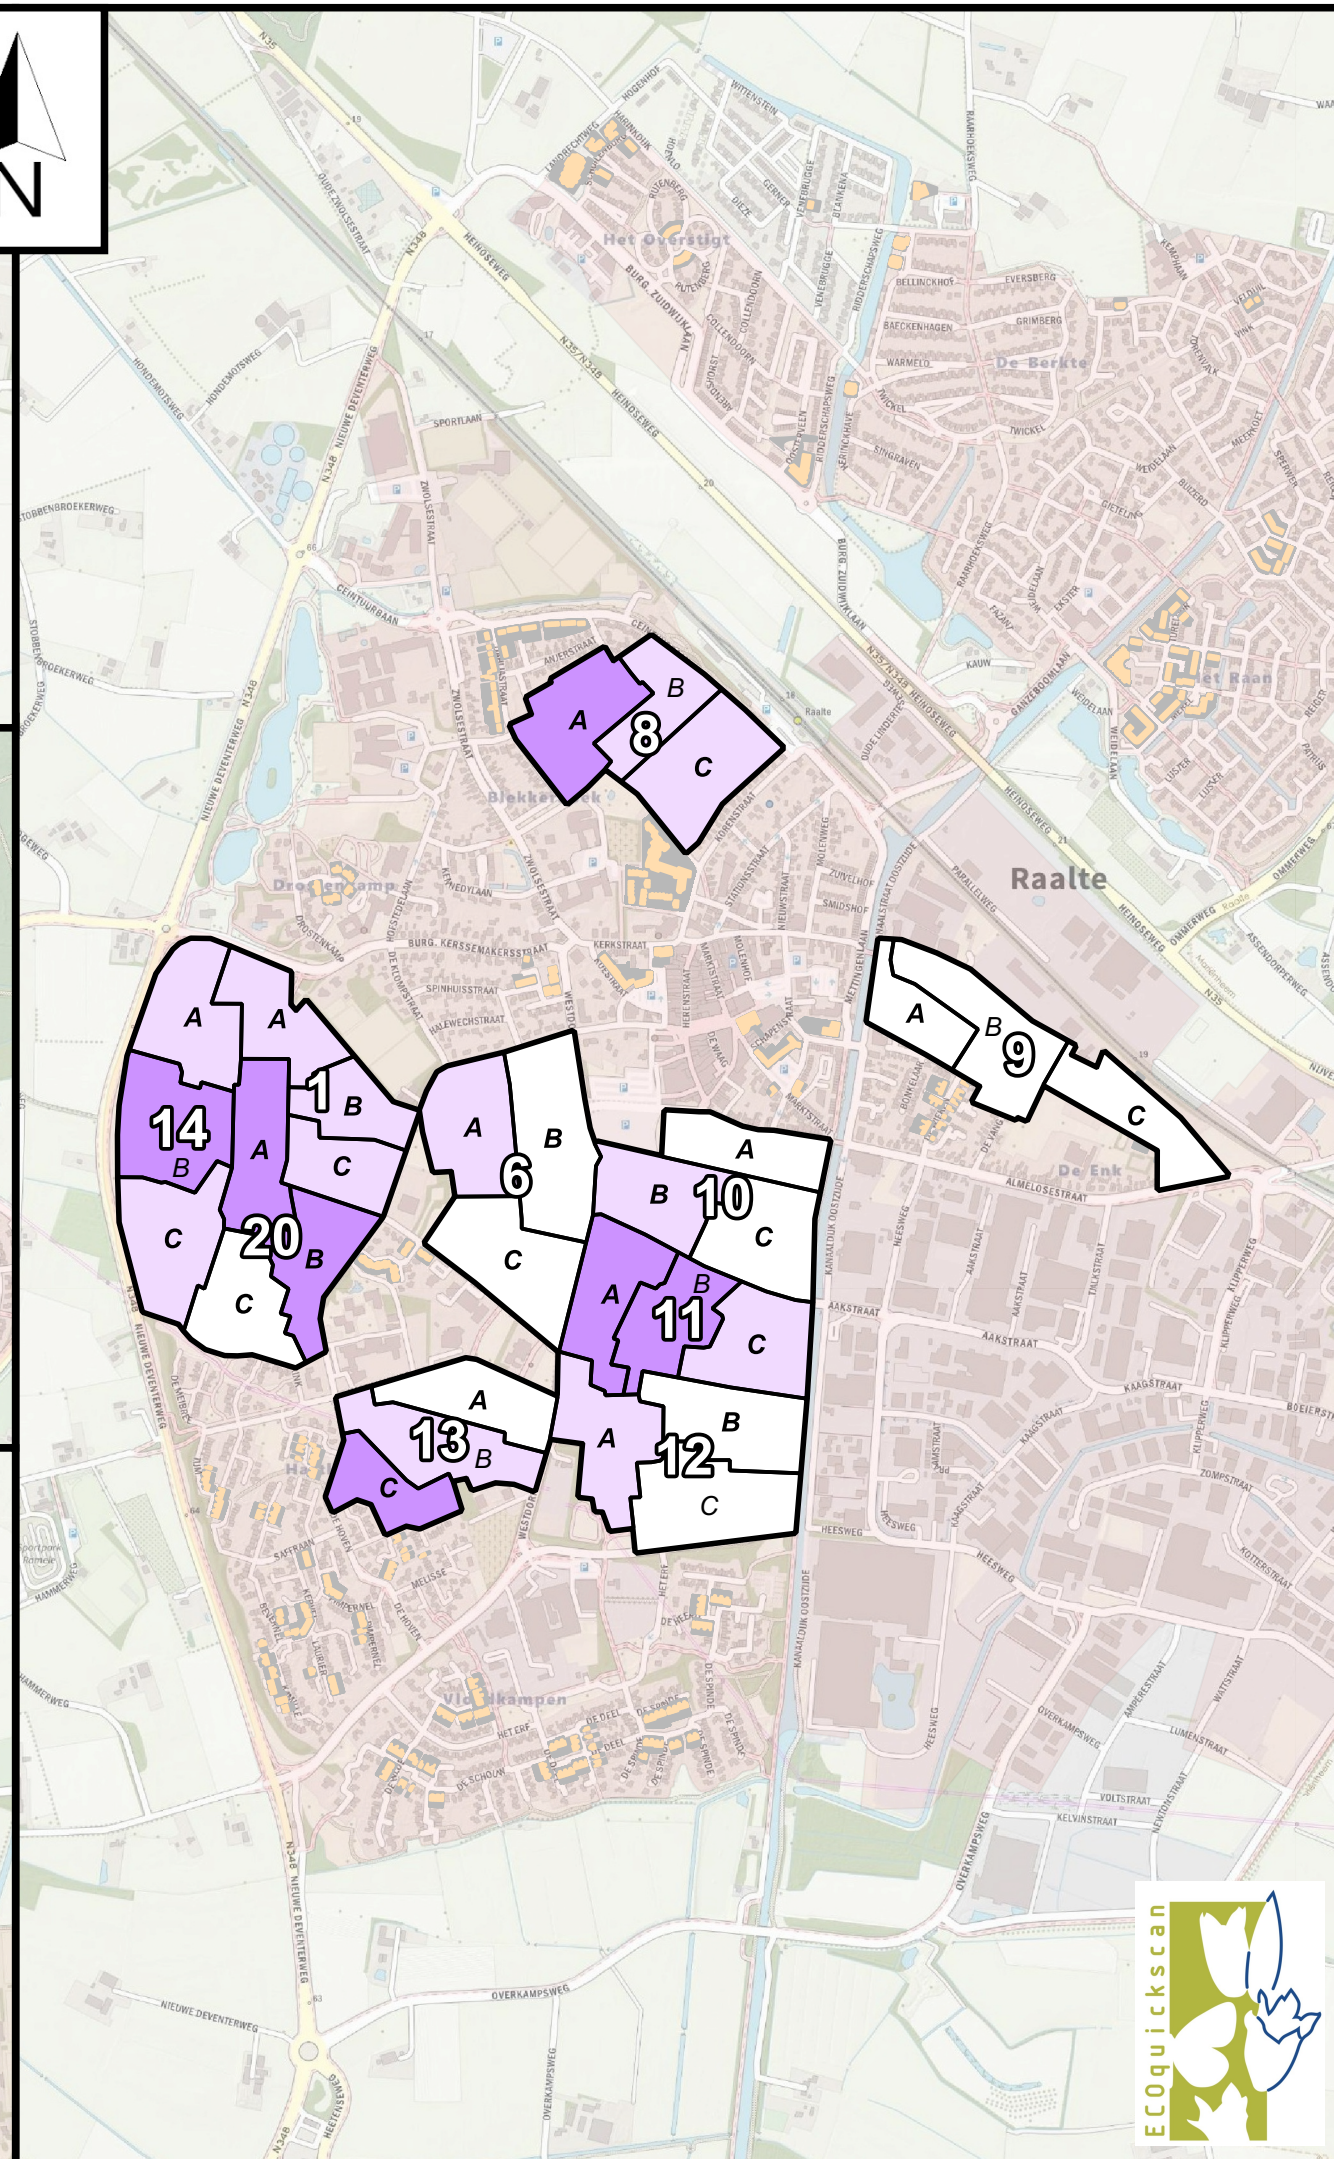

Foeragerende laatvliegers

Legenda

Foeragerende laatvliegers

- 0 dieren
- 1-2 dieren
- 3-5 dieren
- 6-8 dieren
- >9 dieren

Clusters

- Overzicht deelclusters avond

Bezit SallandWonen 2019

- Panden
- Kadastrale grenzen

Algemene informatie

- Dorpskernen

Achtergrondkaart

OpenTopo

0 250 500 750 1000 m

Project: Nader onderzoek SMP Raalte, Heino, Olst en Wijhe
 Opdrachtgever: SallandWonen
 Onderzoeksbureau: ECOquickscan
 Cartograaf: ing. C. Hardeman
 Datum: 15 januari 2021