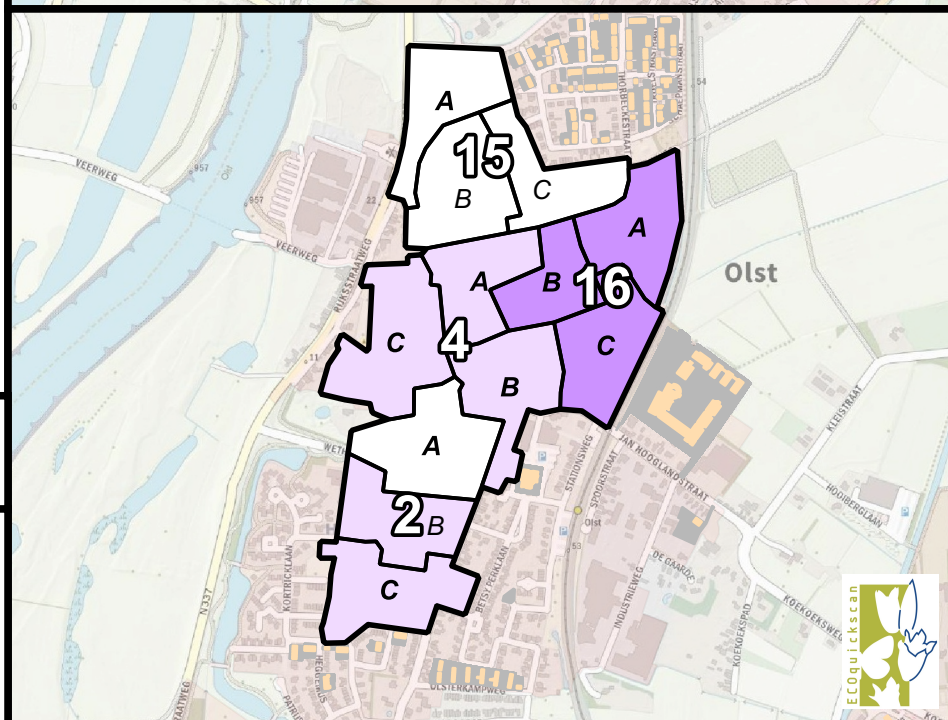

Foeragerende laatvliegers

Legenda

Foeragerende laatvliegers

- 0 dieren
- 1-2 dieren
- 3-5 dieren
- 6-8 dieren
- >9 dieren

Clusters

- Overzicht deelclusters avond

Bezit SallandWonen 2019

- Panden
- Kadastrale grenzen

Algemene informatie

- Dorpskernen

Achtergrondkaart

OpenTopo

0 250 500 750 1000 m

Project: Nader onderzoek SMP Raalte, Heino, Olst en Wijhe
 Opdrachtgever: SallandWonen
 Onderzoeksbureau: ECOquickscan
 Cartograaf: ing. C. Hardeman
 Datum: 15 januari 2021