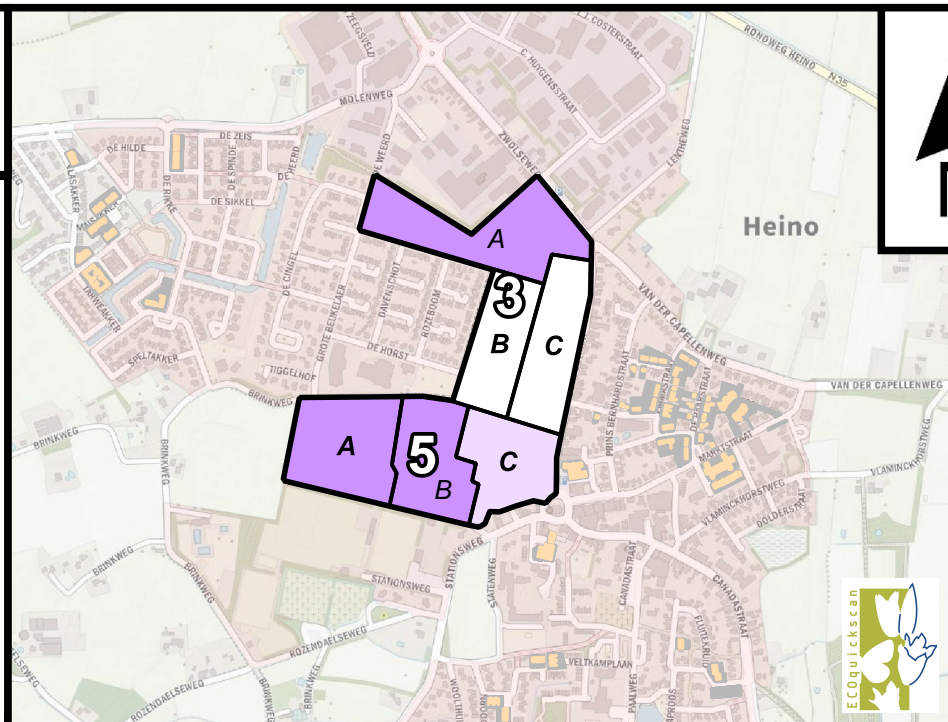

Foeragerende laatvliegers

Legenda

Foeragerende laatvliegers

- 0 dieren
- 1-2 dieren
- 3-5 dieren
- 6-8 dieren
- >9 dieren

Clusters

- Overzicht deelclusters avond

Bezit SallandWonen 2019

- Panden
- Kadastrale grenzen

Algemene informatie

- Dorpskernen

Achtergrondkaart

OpenTopo

0 250 500 750 1000 m

Project: Nader onderzoek SMP Raalte, Heino, Olst en Wijhe
 Opdrachtgever: SallandWonen
 Onderzoeksbureau: ECOquickscan
 Cartograaf: ing. C. Hardeman
 Datum: 15 januari 2021