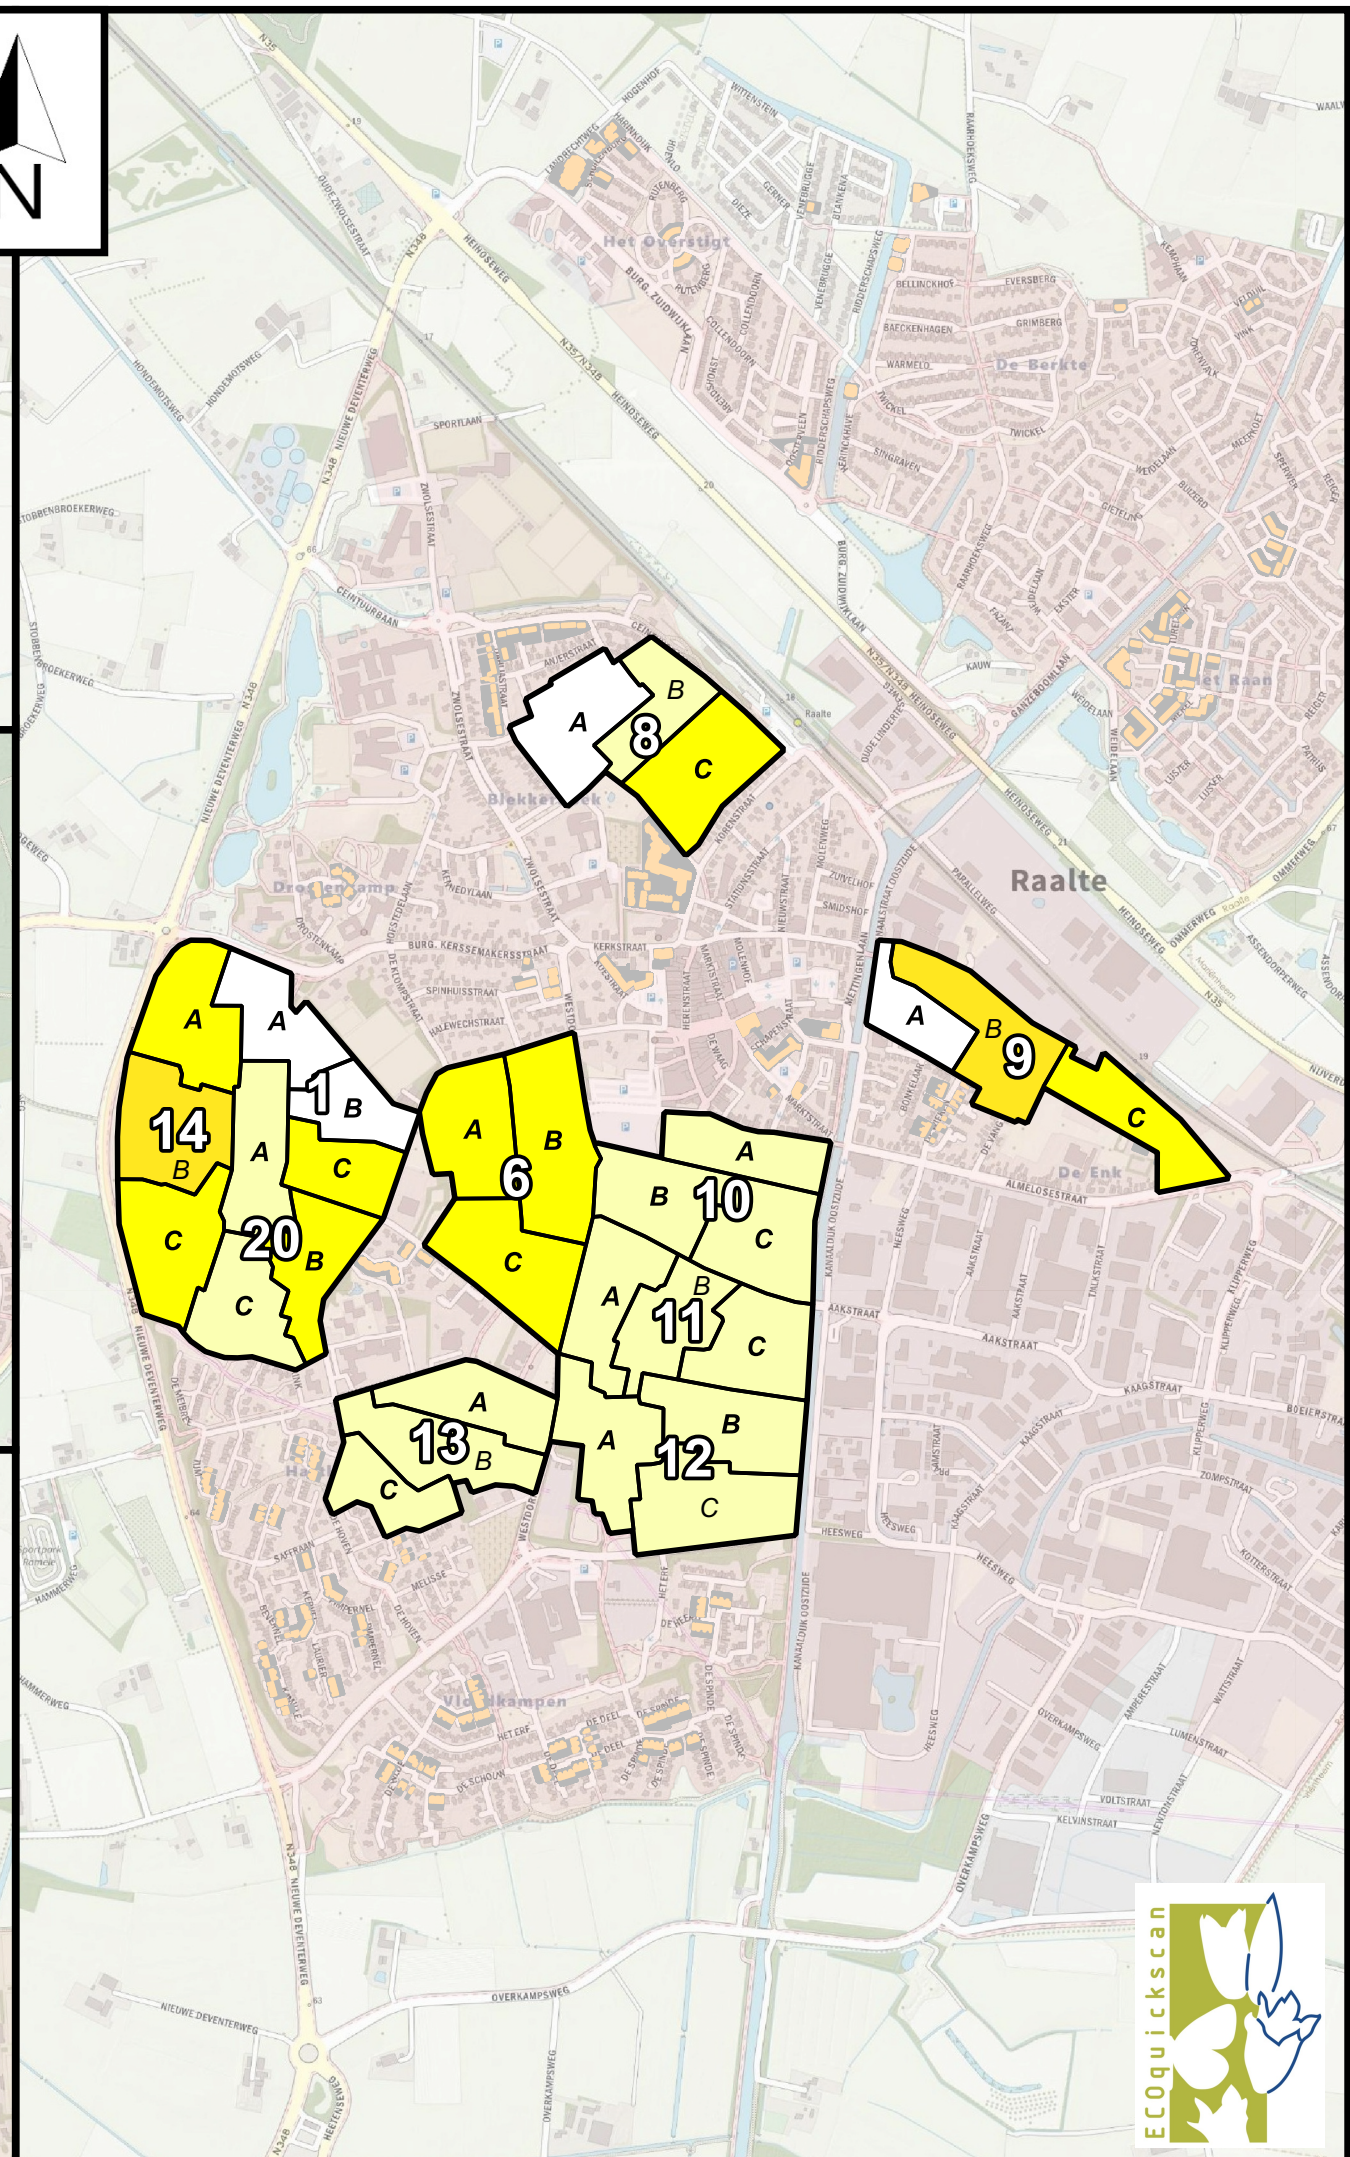

Huismus nesten dichtheid

Legenda

Huismusnesten

- 0 nesten
- 1-8 nesten
- 9-18 nesten
- 19-29 nesten
- >30 nesten

Clusters

- Overzicht deelclusters avond

Bezit SallandWonen 2019

- Panden
- Kadastrale grenzen

Algemene informatie

- Dorpskernen

Achtergrondkaart

OpenTopo

Project: Nader onderzoek SMP Raalte, Heino, Olst en Wijhe
 Opdrachtgever: SallandWonen
 Onderzoeksbureau: ECOquickscan
 Cartograaf: ing. C. Hardeman
 Datum: 15 januari 2021