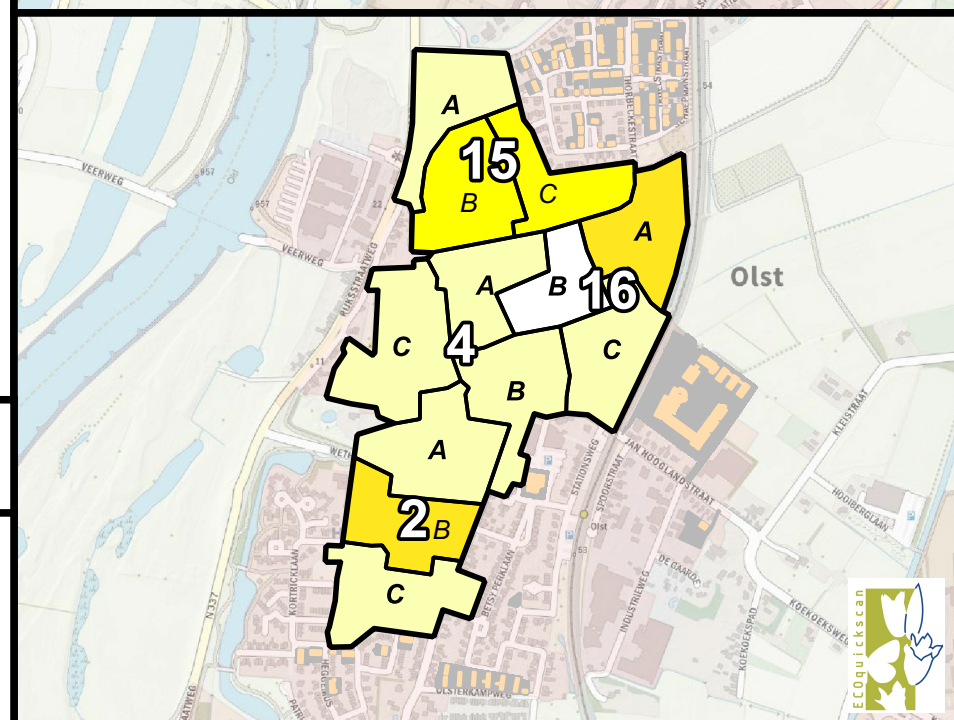

Huismus nesten dichtheid

Legenda

Huismusnesten

- 0 nesten
- 1-8 nesten
- 9-18 nesten
- 19-29 nesten
- >30 nesten

Clusters

- Overzicht deelclusters avond

Bezit SallandWonen 2019

- Panden
- Kadastrale grenzen

Algemene informatie

- Dorpskernen

Achtergrondkaart

OpenTopo

Project: Nader onderzoek SMP Raalte, Heino, Olst en Wijhe
 Opdrachtgever: SallandWonen
 Onderzoeksbureau: ECOquickscan
 Cartograaf: ing. C. Hardeman
 Datum: 15 januari 2021