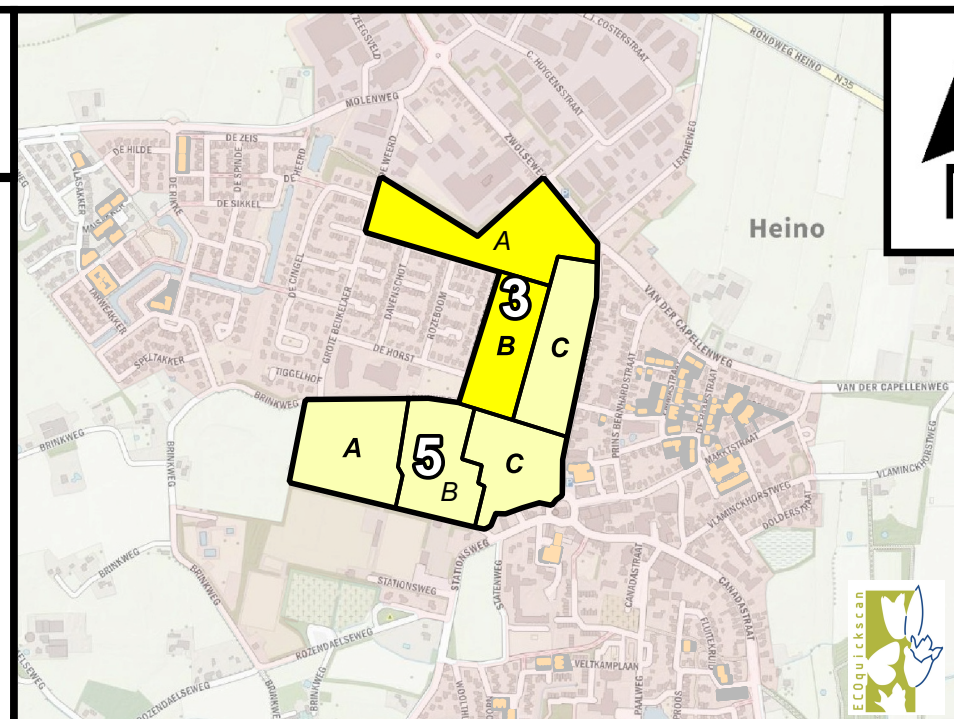

Huismus nesten dichtheid

Legenda

Huismusnesten

- 0 nesten
- 1-8 nesten
- 9-18 nesten
- 19-29 nesten
- >30 nesten

Clusters

- Overzicht deelclusters avond

Bezit SallandWonen 2019

- Panden
- Kadastrale grenzen

Algemene informatie

- Dorpskernen

Achtergrondkaart

OpenTopo

Project: Nader onderzoek SMP Raalte, Heino, Olst en Wijhe
 Opdrachtgever: SallandWonen
 Onderzoeksbureau: ECOquickscan
 Cartograaf: ing. C. Hardeman
 Datum: 15 januari 2021