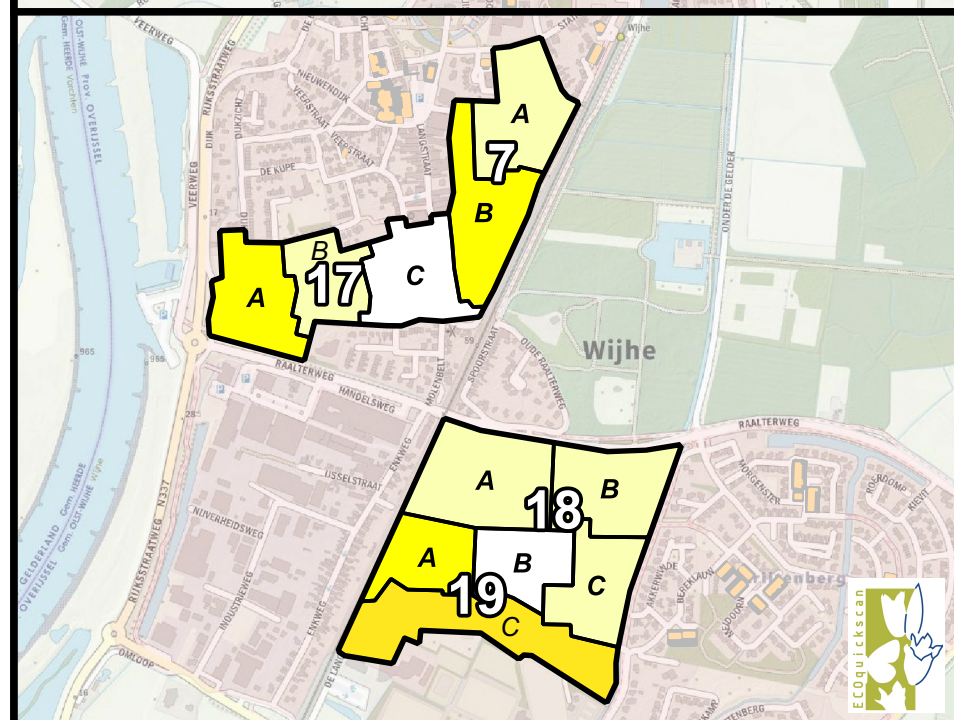

Huismus nesten dichtheid

Legenda

Huismusnesten

- 0 nesten
- 1-8 nesten
- 9-18 nesten
- 19-29 nesten
- >30 nesten

Clusters

- Overzicht deelclusters avond

Bezit SallandWonen 2019

- Panden
- Kadastrale grenzen

Algemene informatie

- Dorpskernen

Achtergrondkaart

OpenTopo

Project: Nader onderzoek SMP Raalte, Heino, Olst en Wijhe
 Opdrachtgever: SallandWonen
 Onderzoeksbureau: ECOquickscan
 Cartograaf: ing. C. Hardeman
 Datum: 15 januari 2021