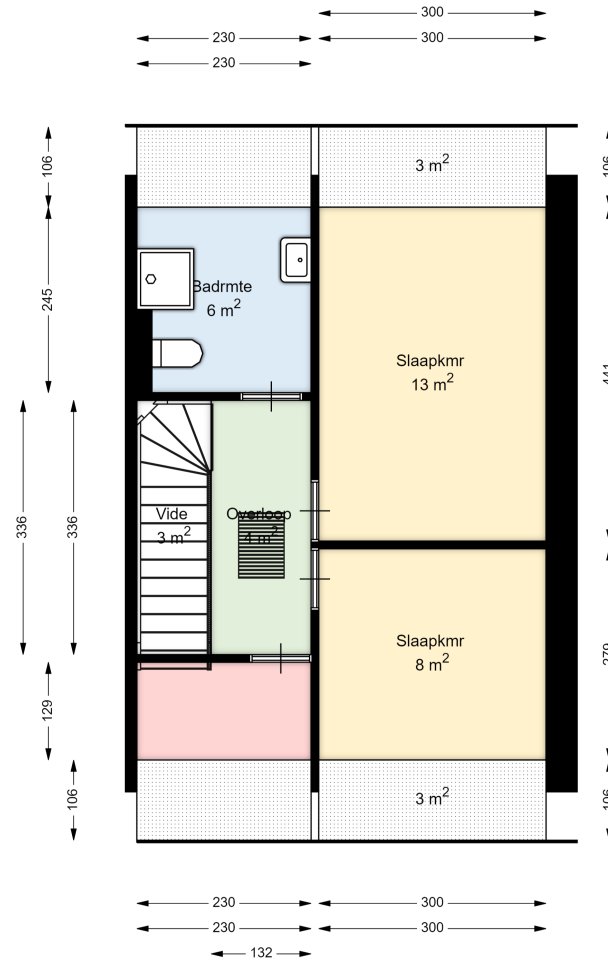

00 BEGANE GROND

Maalkoppel 18

8141 NR HEINO

Datum	07-05-2024
Schaal	1 : 100
Clustercode	231101
OGE nummer	6532

01 EERSTE VERDIEPING

Maalkoppel 18
8141 NR HEINO

Datum	07-05-2024
Schaal	1 : 100
Clustercode	231101
OGE nummer	6532