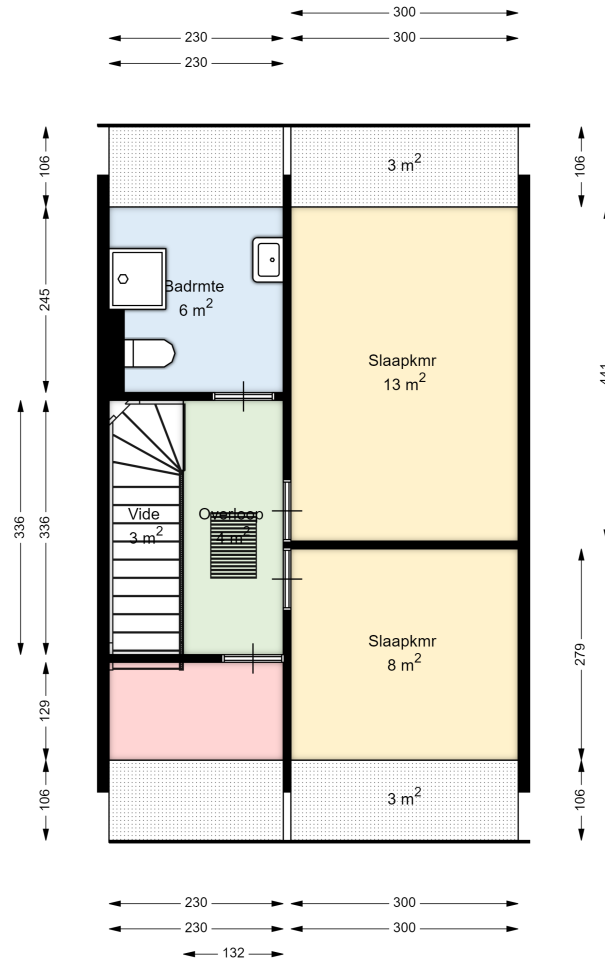

Datum	07-05-2024
Schaal	1 : 100
Clustercode	231101
OGE nummer	6533

00 BEGANE GROND

Maalkoppel 22
8141 NR HEINO

Datum	07-05-2024
Schaal	1 : 100
Clustercode	231101
OGE nummer	6534

01 EERSTE VERDIEPING

Maalkoppel 22
8141 NR HEINO