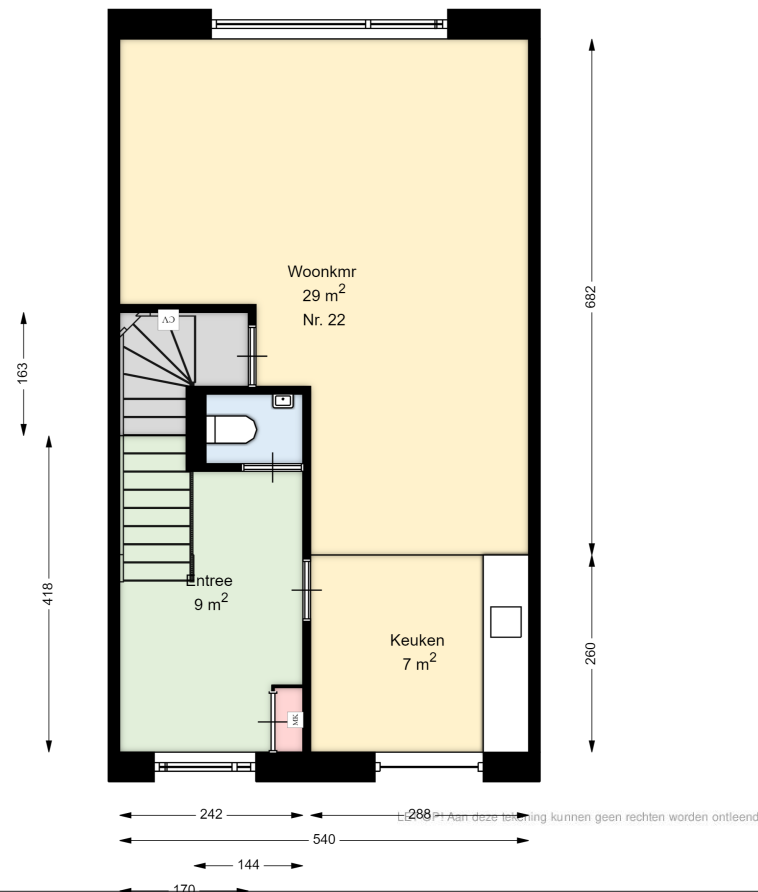

Datum	07-05-2024
Schaal	1 : 100
Clustercode	231101
OGE nummer	6533

00 BEGANE GROND

Maalkoppel 22
8141 NR HEINO

Datum	07-05-2024
Schaal	1 : 100
Clustercode	231101
OGE nummer	6534

01 EERSTE VERDIEPING

Maalkoppel 22
8141 NR HEINO