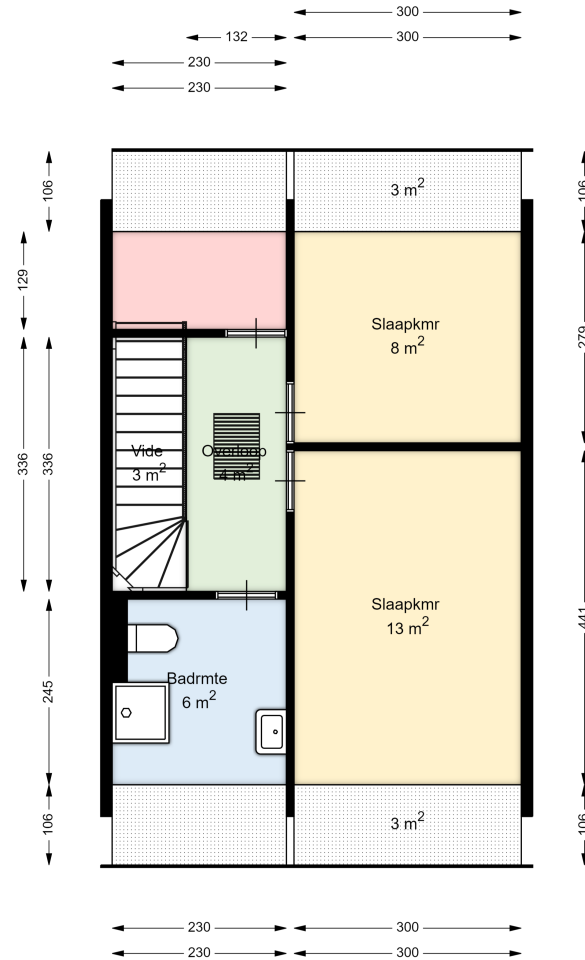

Datum	07-05-2024
Schaal	1 : 100
Clustercode	231101
OGE nummer	6532

00 BEGANE GROND

Maalkoppel 20

8141 NR HEINO

Datum	07-05-2024
Schaal	1 : 100
Clustercode	231101
OGE nummer	6533

Datum	07-05-2024
Schaal	1 : 100
Clustercode	231101
OGE nummer	6533