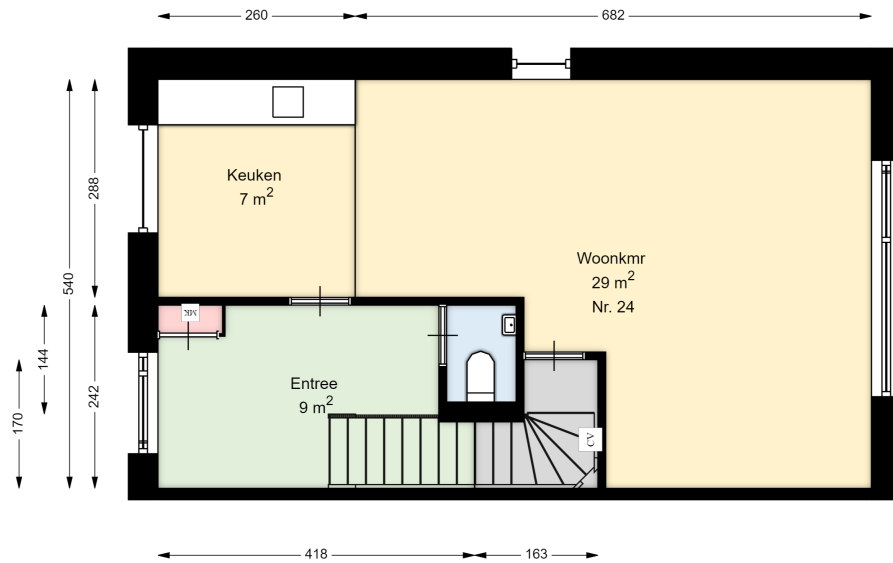

Datum	07-05-2024
Schaal	1 : 100
Clustercode	231101
OGE nummer	6534

Datum	07-05-2024
Schaal	1 : 100
Clustercode	231101
OGE nummer	6534

00 BEGANE GROND

Maalkoppel 24
8141 NR HEINO

Datum	07-05-2024
Schaal	1 : 100
Clustercode	231101
OGE nummer	6535