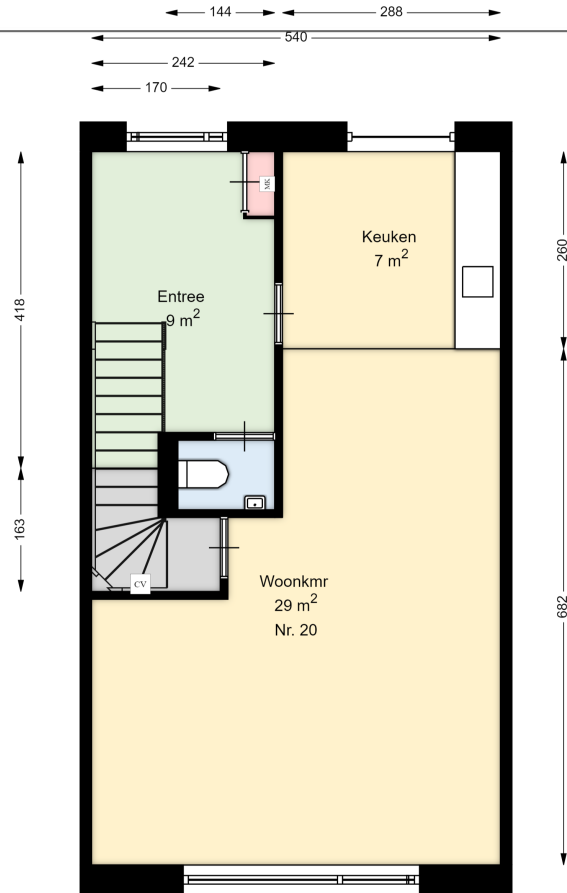

00 BEGANE GROND

Maalkoppel 18

8141 NR HEINO

Datum	07-05-2024
Schaal	1 : 100
Clustercode	231101
OGE nummer	6532

01 EERSTE VERDIEPING

Maalkoppel 18
8141 NR HEINO

Datum	07-05-2024
Schaal	1 : 100
Clustercode	231101
OGE nummer	6532

Datum	07-05-2024
Schaal	1 : 100
Clustercode	231101
OGE nummer	6532

00 BEGANE GROND

Maalkoppel 20

8141 NR HEINO

Datum	07-05-2024
Schaal	1 : 100
Clustercode	231101
OGE nummer	6533

Datum	07-05-2024
Schaal	1 : 100
Clustercode	231101
OGE nummer	6533