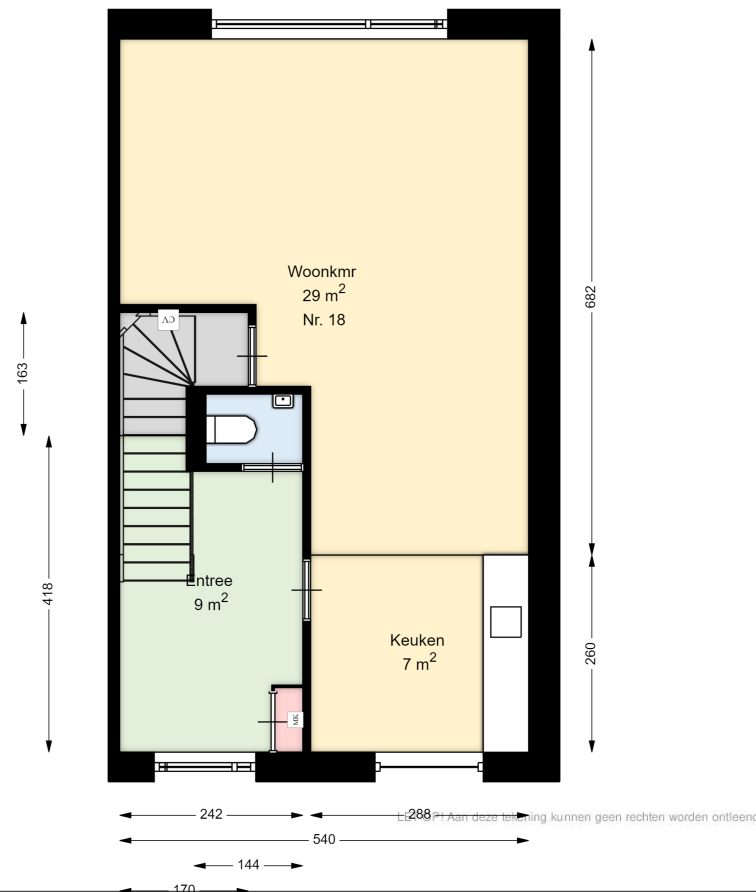

00 BEGANE GROND

Maalkoppel 18

8141 NR HEINO

Datum	07-05-2024
Schaal	1 : 100
Clustercode	231101
OGE nummer	6532

01 EERSTE VERDIEPING

Maalkoppel 18
8141 NR HEINO

Datum	07-05-2024
Schaal	1 : 100
Clustercode	231101
OGE nummer	6532

Datum	07-05-2024
Schaal	1 : 100
Clustercode	231101
OGE nummer	6532

00 BEGANE GROND

Maalkoppel 20

8141 NR HEINO

Datum	07-05-2024
Schaal	1 : 100
Clustercode	231101
OGE nummer	6533

Datum	07-05-2024
Schaal	1 : 100
Clustercode	231101
OGE nummer	6533