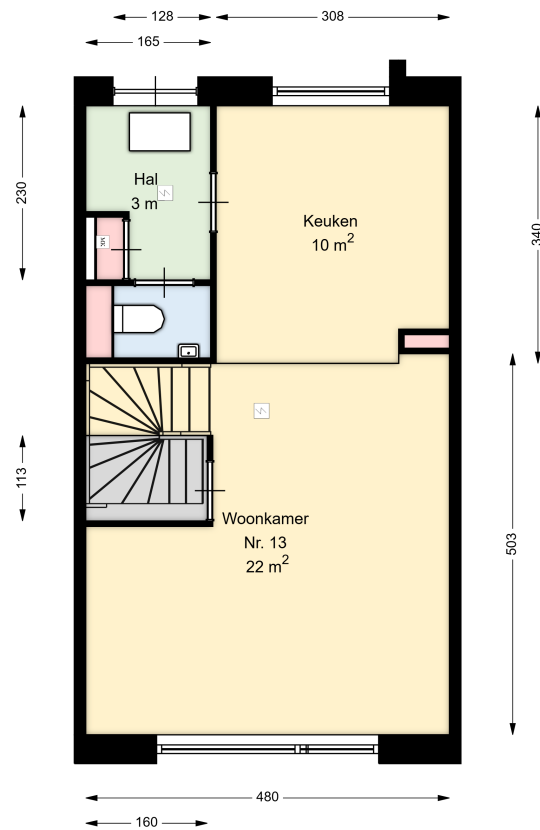

00 BEGANE GROND

Zwaikom 13

8102 GT RAALTE

Datum	13-12-2024
Schaal	1 : 100
Clustercode	21101
OGE Nummer	6617
Type eigendom omschrijving	SallandWonen