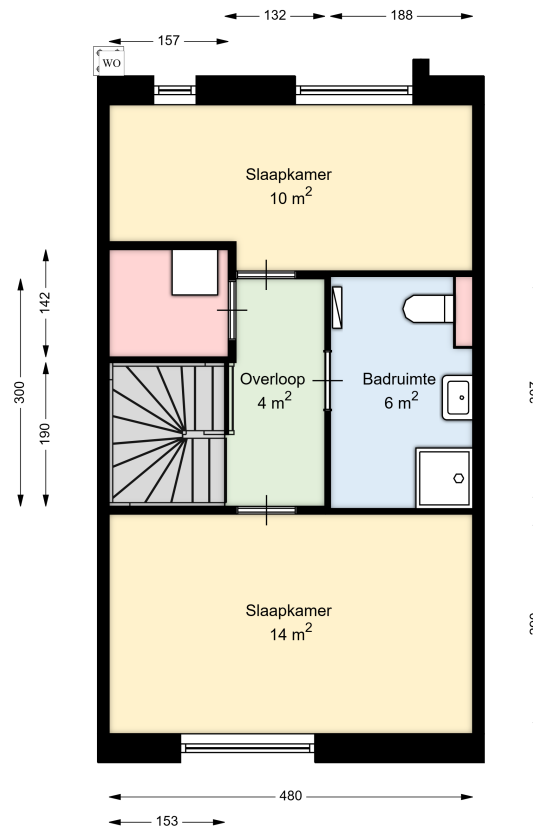

Datum	13-12-2024
Schaal	1 : 100
Clustercode	21101
OGE Nummer	6614
Type eigendom omschrijving	SallandWonen

01 EERSTE VERDIEPING

Zwaikom 7

8102 GT RAALTE

Datum	13-12-2024
Schaal	1 : 100
Clustercode	21101
OGE Nummer	6614
Type eigendom omschrijving	SallandWonen