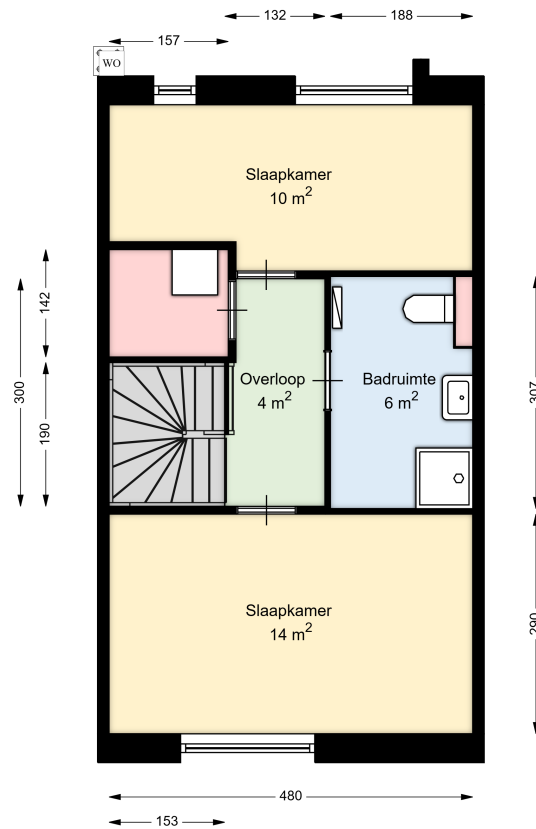

01 EERSTE VERDIEPING

Zwaikom 13

8102 GT RAALTE

Datum	13-12-2024
Schaal	1 : 100
Clustercode	21101
OGE Nummer	6617
Type eigendom omschrijving	SallandWonen