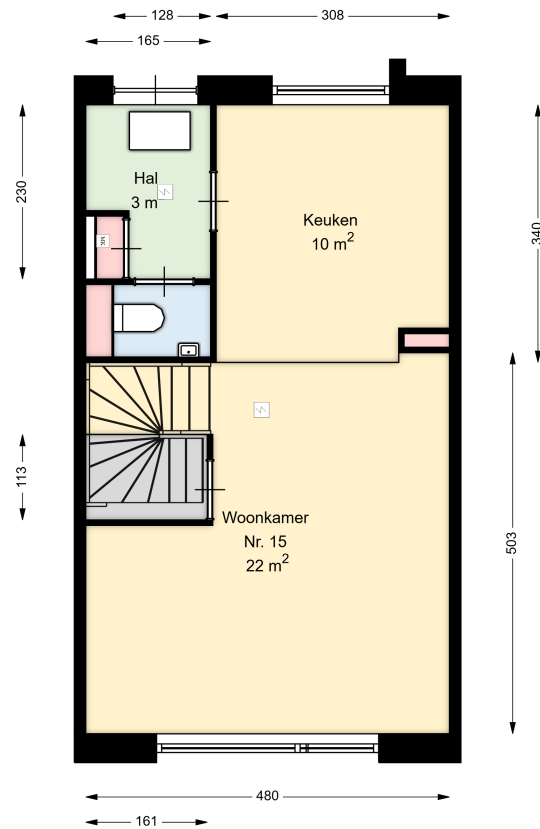

00 BEGANE GROND

Zwaikom 15

8102 GT RAALTE

Datum	13-12-2024
Schaal	1 : 100
Clustercode	21101
OGE Nummer	6618
Type eigendom omschrijving	SallandWonen