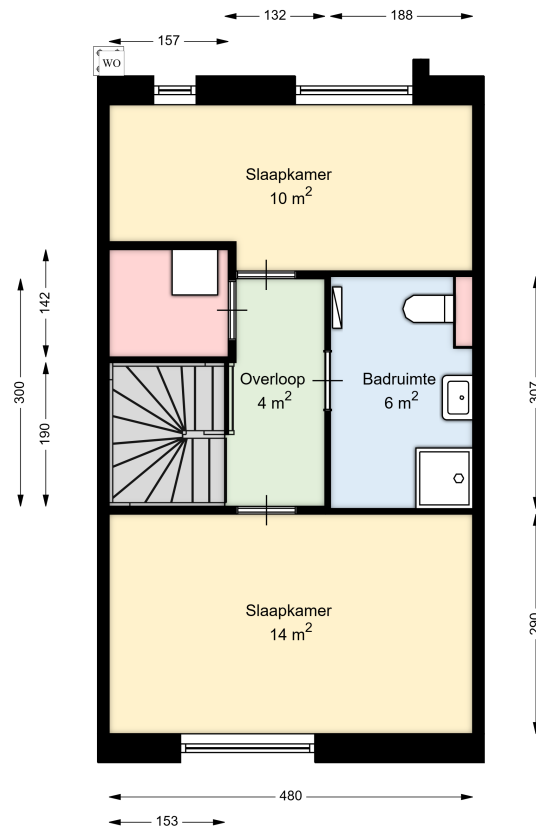

Datum	13-12-2024
Schaal	1 : 100
Clustercode	21101
OGE Nummer	6612
Type eigendom omschrijving	SallandWonen

01 EERSTE VERDIEPING

Zwaikom 3

8102 GT RAALTE

Datum	13-12-2024
Schaal	1 : 100
Clustercode	21101
OGE Nummer	6612
Type eigendom omschrijving	SallandWonen