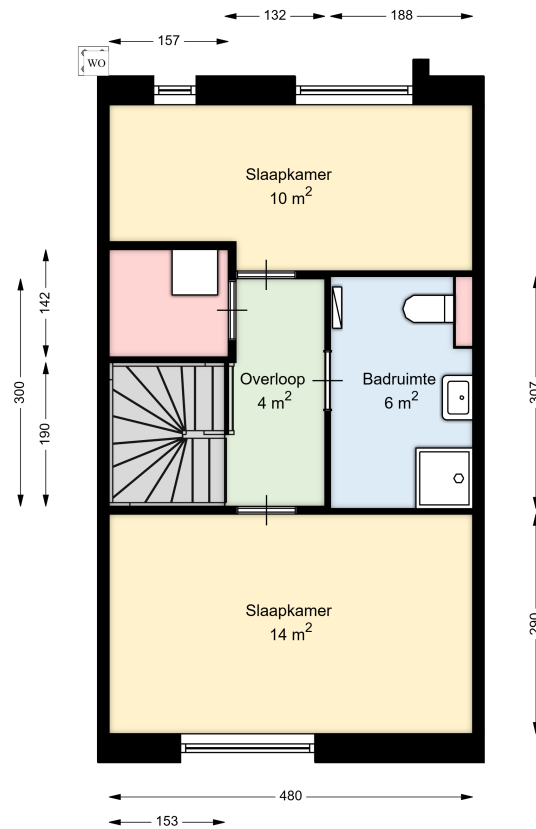

Datum	13-12-2024
Schaal	1 : 100
Clustercode	21101
OGE Nummer	6613
Type eigendom omschrijving	SallandWonen

01 EERSTE VERDIEPING

Zwaikom 5

8102 GT RAALTE

Datum	13-12-2024
Schaal	1 : 100
Clustercode	21101
OGE Nummer	6613
Type eigendom omschrijving	SallandWonen