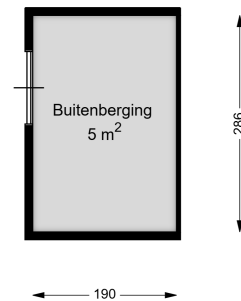

00 BEGANE GROND - LOSSTAANDE BERGING

Zwaikom 5

8102 GT RAALTE

Datum	13-12-2024
Schaal	1 : 100
Clustercode	21101
OGE Nummer	6613
Type eigendom omschrijving	SallandWonen