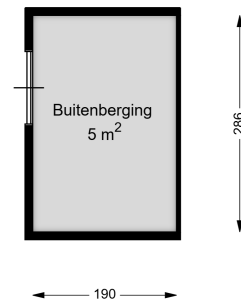

00 BEGANE GROND - LOSSTAANDE BERGING

Zwaikom 15

8102 GT RAALTE

Datum	13-12-2024
Schaal	1 : 100
Clustercode	21101
OGE Nummer	6618
Type eigendom omschrijving	SallandWonen