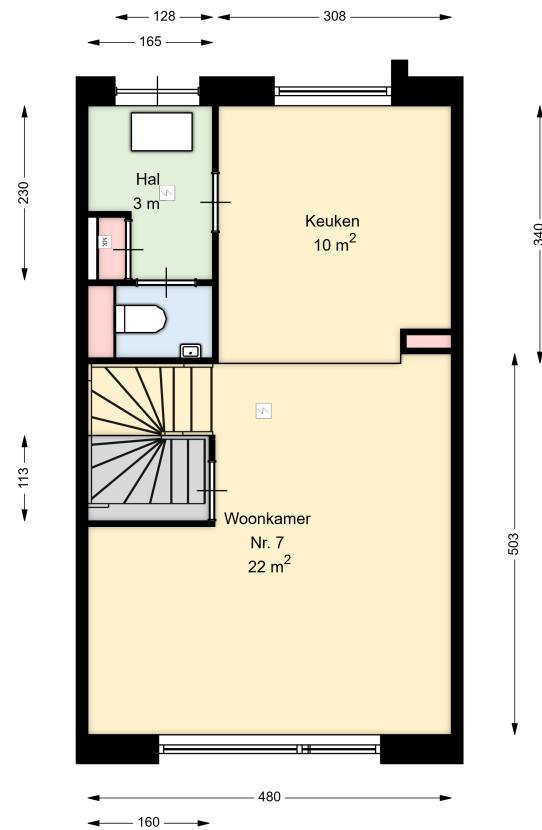

00 BEGANE GROND

Zwaikom 7

8102 GT RAALTE

Datum	13-12-2024
Schaal	1 : 100
Clustercode	21101
OGE Nummer	6614
Type eigendom omschrijving	SallandWonen