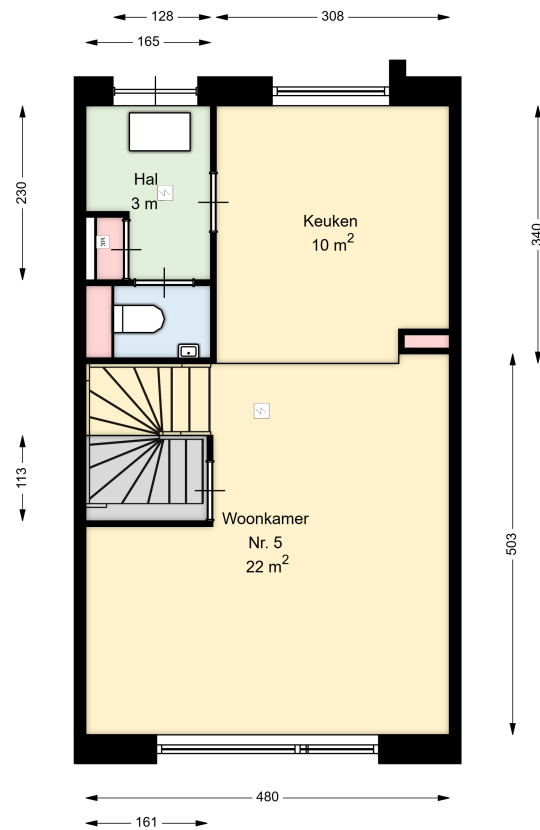

00 BEGANE GROND

Zwaikom 5

8102 GT RAALTE

Datum	13-12-2024
Schaal	1 : 100
Clustercode	21101
OGE Nummer	6613
Type eigendom omschrijving	SallandWonen