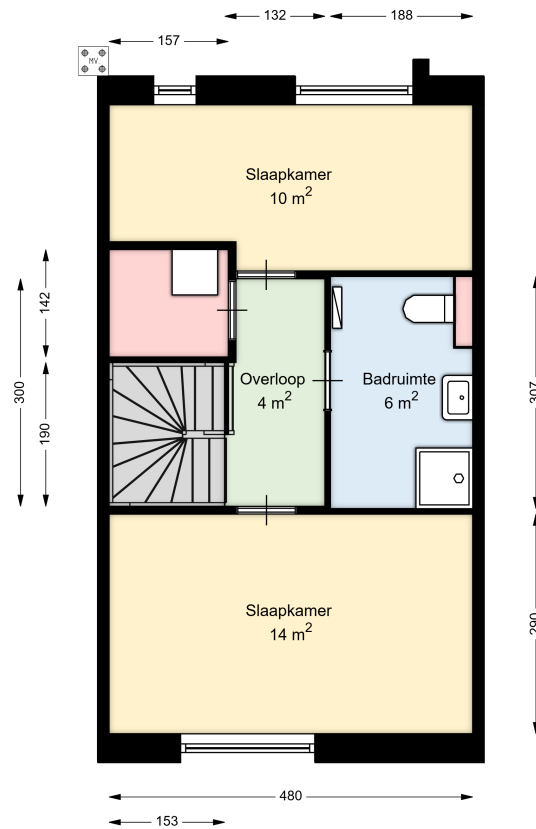

01 EERSTE VERDIEPING

Zwaikom 15

8102 GT RAALTE

Datum	13-12-2024
Schaal	1 : 100
Clustercode	21101
OGE Nummer	6618
Type eigendom omschrijving	SallandWonen