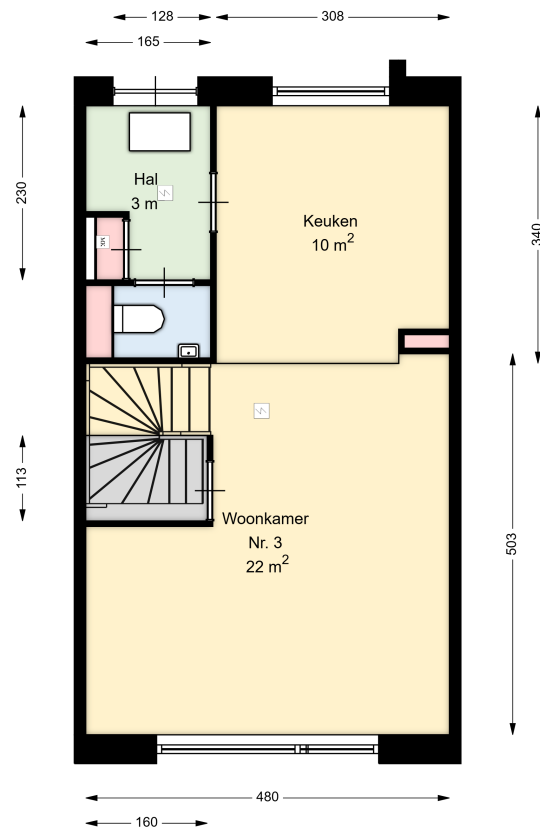

00 BEGANE GROND

Zwaikom 3

8102 GT RAALTE

Datum	13-12-2024
Schaal	1 : 100
Clustercode	21101
OGE Nummer	6612
Type eigendom omschrijving	SallandWonen