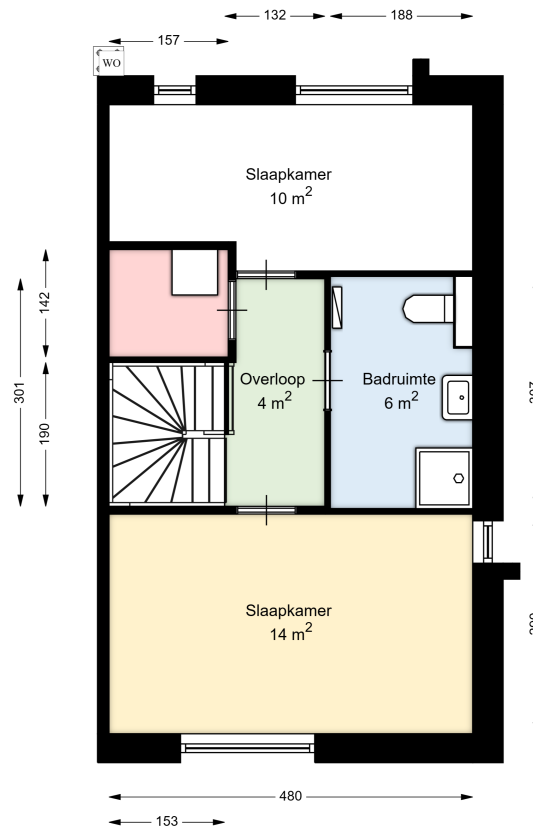

Datum	13-12-2024
Schaal	1 : 100
Clustercode	21101
OGE Nummer	6615
Type eigendom omschrijving	SallandWonen

01 EERSTE VERDIEPING

Zwaikom 9

8102 GT RAALTE

Datum	13-12-2024
Schaal	1 : 100
Clustercode	21101
OGE Nummer	6615
Type eigendom omschrijving	SallandWonen