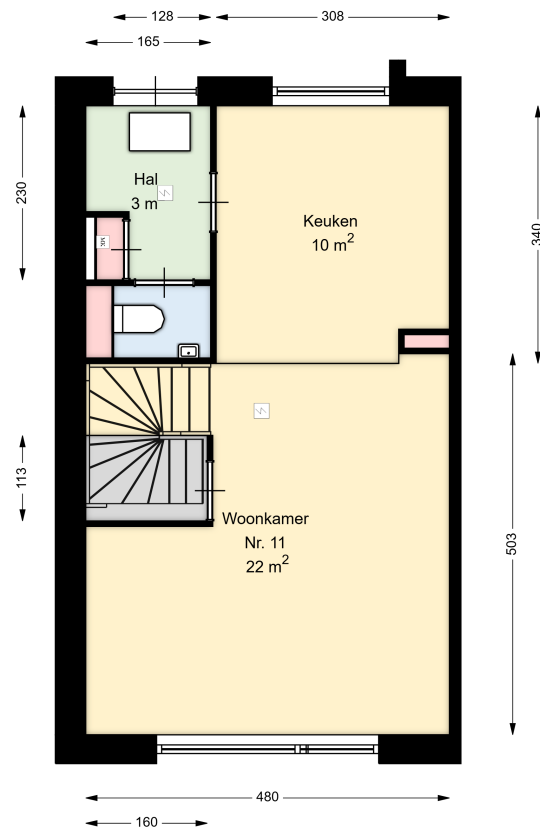

00 BEGANE GROND

Zwaikom 11

8102 GT RAALTE

Datum	13-12-2024
Schaal	1 : 100
Clustercode	21101
OGE Nummer	6616
Type eigendom omschrijving	SallandWonen