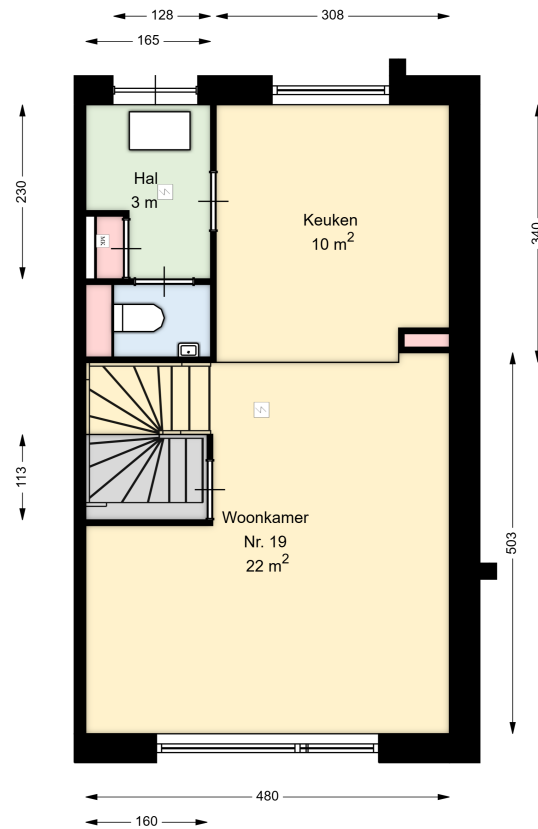

00 BEGANE GROND

Zwaikom 19

8102 GT RAALTE

Datum	13-12-2024
Schaal	1 : 100
Clustercode	21101
OGE Nummer	6620
Type eigendom omschrijving	SallandWonen