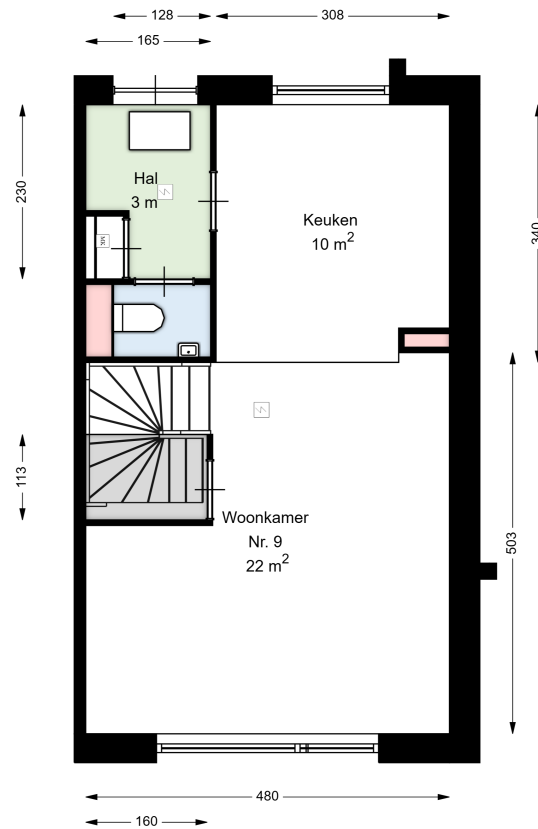

00 BEGANE GROND

Zwaikom 9

8102 GT RAALTE

Datum	13-12-2024
Schaal	1 : 100
Clustercode	21101
OGE Nummer	6615
Type eigendom omschrijving	SallandWonen