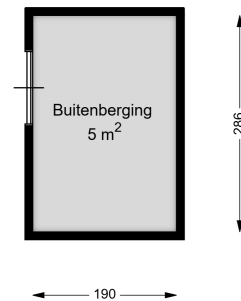

00 BEGANE GROND - LOSSTAANDE BERGING

Zwaaikom 11

8102 GT RAALTE

Datum	13-12-2024
Schaal	1 : 100
Clustercode	21101
OGE Nummer	6616
Type eigendom omschrijving	SallandWonen