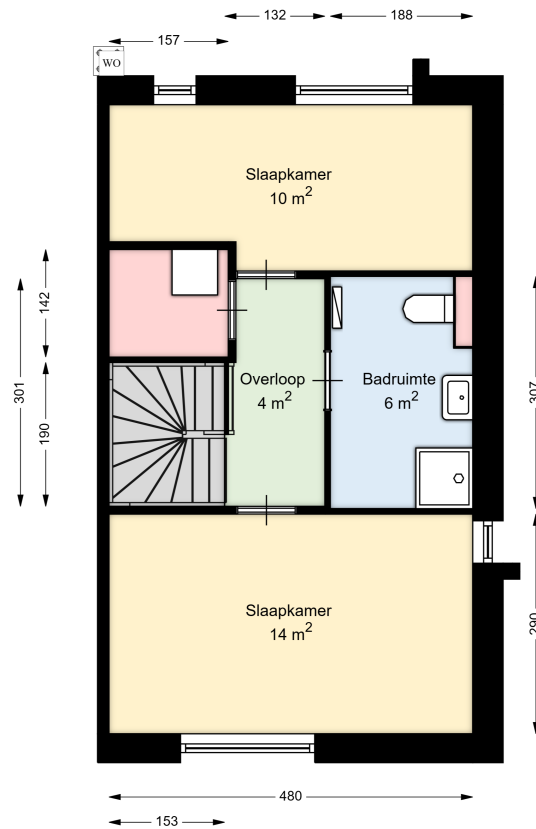

01 EERSTE VERDIEPING

Zwaikom 19

8102 GT RAALTE

Datum	13-12-2024
Schaal	1 : 100
Clustercode	21101
OGE Nummer	6620
Type eigendom omschrijving	SallandWonen