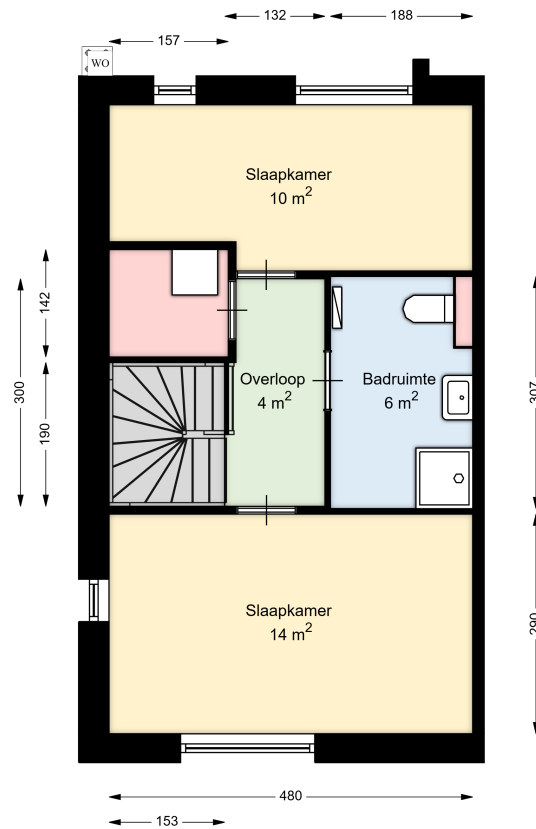

01 EERSTE VERDIEPING

Zwaikom 11

8102 GT RAALTE

Datum	13-12-2024
Schaal	1 : 100
Clustercode	21101
OGE Nummer	6616
Type eigendom omschrijving	SallandWonen