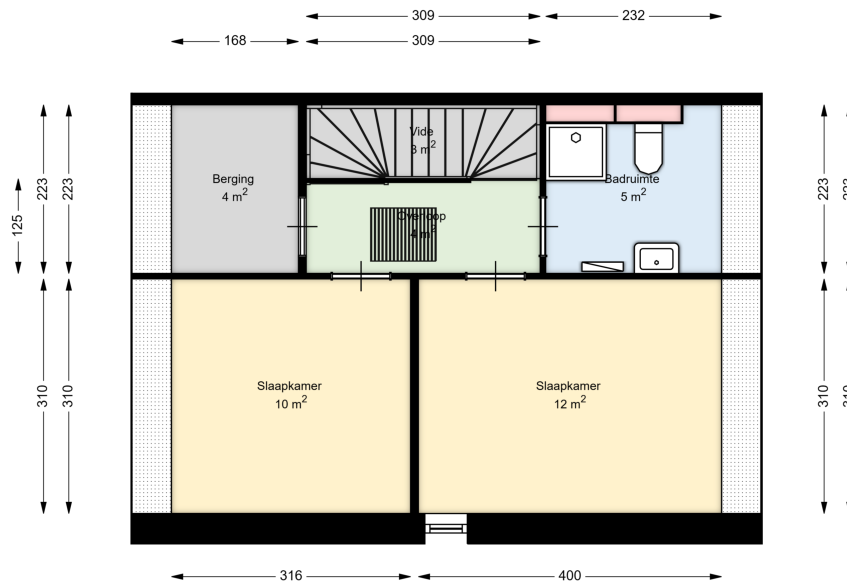

Datum	03-01-2025
Schaal	1 : 100
Clustercode	21101
OGE Nummer	6600
Type eigendom omschrijving	SallandWonen

01 EERSTE VERDIEPING

Zwaikom 49

8102 GT RAALTE

Datum	03-01-2025
Schaal	1 : 100
Clustercode	21101
OGE Nummer	6600
Type eigendom omschrijving	SallandWonen