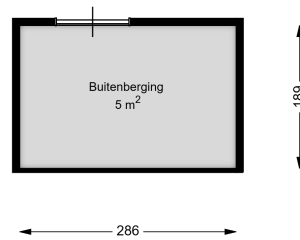

00 BEGANE GROND - LOSSTAANDE BERGING

Zwaaiikom 61

8102 GT RAALTE

Datum	03-01-2025
Schaal	1 : 100
Clustercode	21101
OGE Nummer	6606
Type eigendom omschrijving	SallandWonen