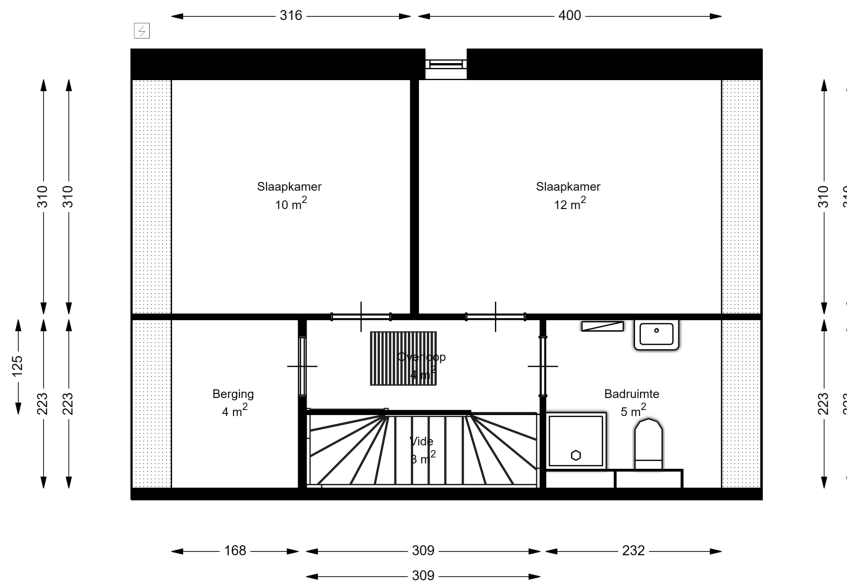

01 EERSTE VERDIEPING

Zwaikom 61

8102 GT RAALTE

Datum	03-01-2025
Schaal	1 : 100
Clustercode	21101
OGE Nummer	6606
Type eigendom omschrijving	SallandWonen