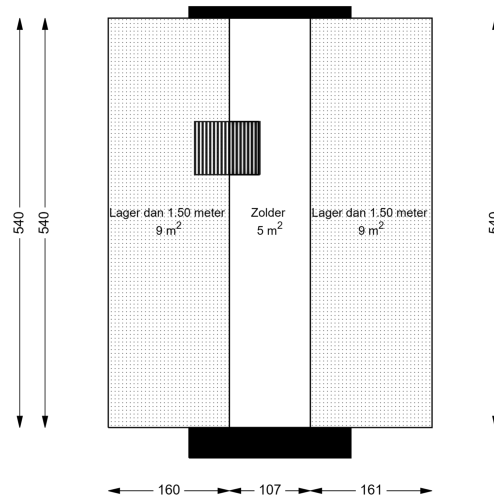

Datum	03-01-2025
Schaal	1 : 100
Clustercode	21101
OGE Nummer	6600
Type eigendom omschrijving	SallandWonen