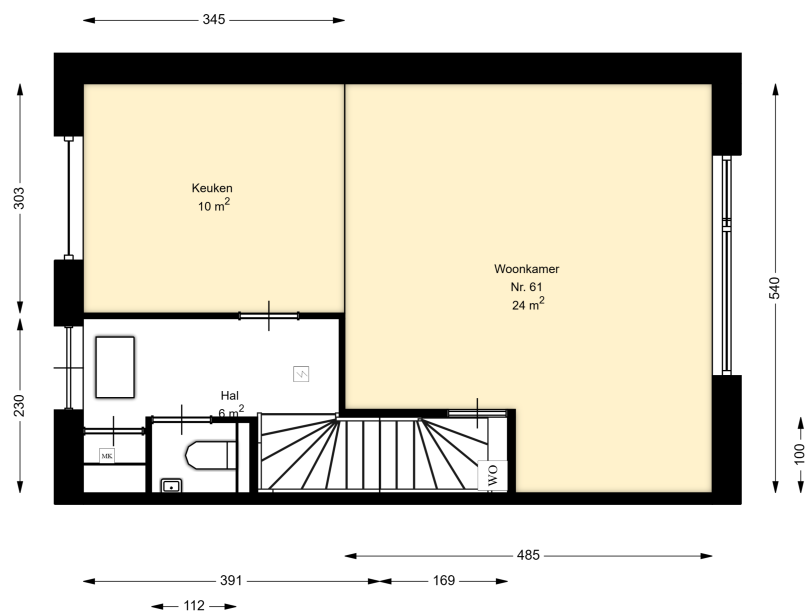

Datum	03-01-2025
Schaal	1 : 100
Clustercode	21101
OGE Nummer	6600
Type eigendom omschrijving	SallandWonen

00 BEGANE GROND

Zwaikom 61

8102 GT RAALTE

Datum	03-01-2025
Schaal	1 : 100
Clustercode	21101
OGE Nummer	6606
Type eigendom omschrijving	SallandWonen