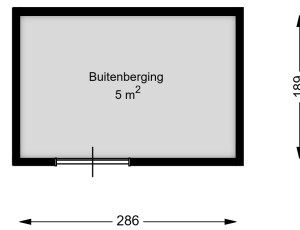

00 BEGANE GROND - LOSSTAANDE BERGING

Zwaikom 49

8102 GT RAALTE

Datum	03-01-2025
Schaal	1 : 100
Clustercode	21101
OGE Nummer	6600
Type eigendom omschrijving	SallandWonen