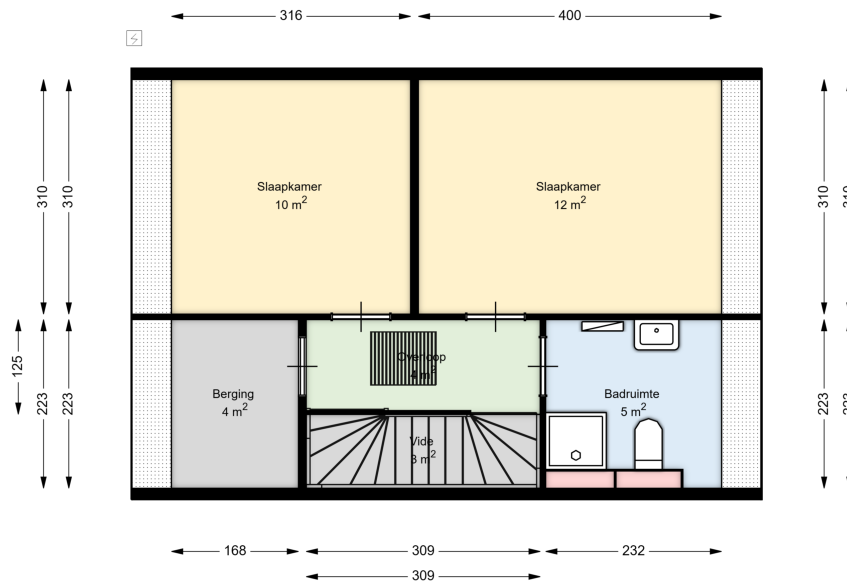

Datum	03-01-2025
Schaal	1 : 100
Clustercode	21101
OGE Nummer	6601
Type eigendom omschrijving	SallandWonen

01 EERSTE VERDIEPING

Zwaikom 51

8102 GT RAALTE

Datum	03-01-2025
Schaal	1 : 100
Clustercode	21101
OGE Nummer	6601
Type eigendom omschrijving	SallandWonen