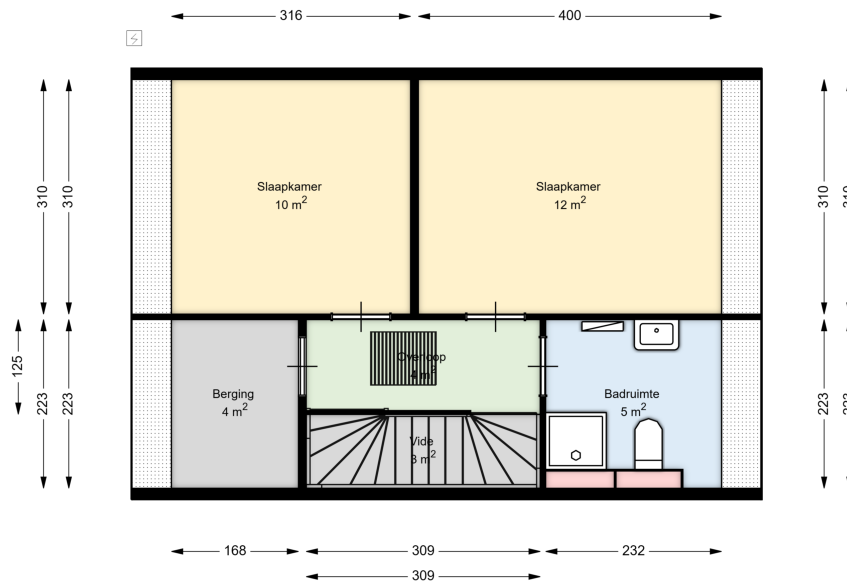

Datum	03-01-2025
Schaal	1 : 100
Clustercode	21101
OGE Nummer	6605
Type eigendom omschrijving	SallandWonen

01 EERSTE VERDIEPING

Zwaikom 59

8102 GT RAALTE

Datum	03-01-2025
Schaal	1 : 100
Clustercode	21101
OGE Nummer	6605
Type eigendom omschrijving	SallandWonen