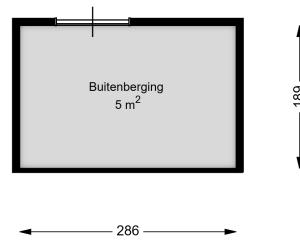

00 BEGANE GROND - LOSSTAANDE BERGING

Zwaikom 57

8102 GT RAALTE

Datum	03-01-2025
Schaal	1 : 100
Clustercode	21101
OGE Nummer	6604
Type eigendom omschrijving	SallandWonen