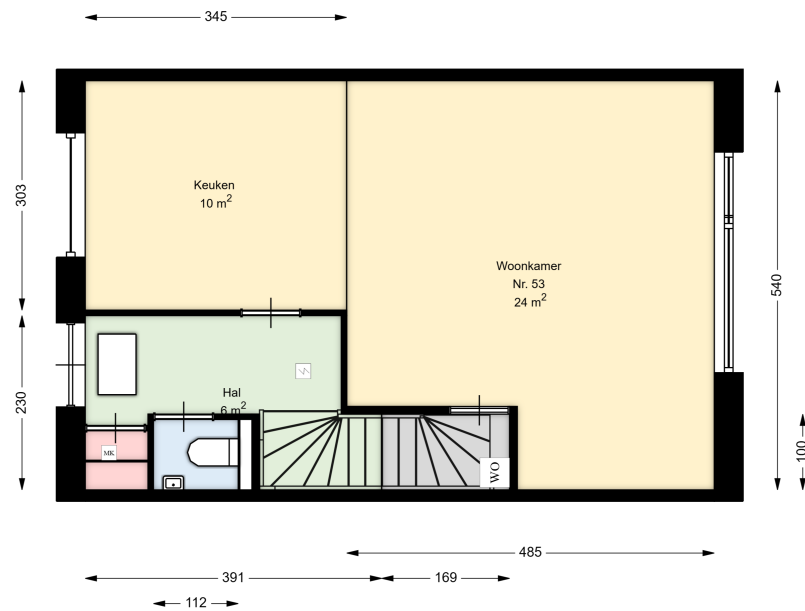

Datum	03-01-2025
Schaal	1 : 100
Clustercode	21101
OGE Nummer	6601
Type eigendom omschrijving	SallandWonen

00 BEGANE GROND

Zwaikom 53

8102 GT RAALTE

Datum	03-01-2025
Schaal	1 : 100
Clustercode	21101
OGE Nummer	6602
Type eigendom omschrijving	SallandWonen