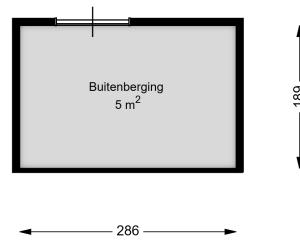

00 BEGANE GROND - LOSSTAANDE BERGING

Zwaikom 53

8102 GT RAALTE

Datum	03-01-2025
Schaal	1 : 100
Clustercode	21101
OGE Nummer	6602
Type eigendom omschrijving	SallandWonen