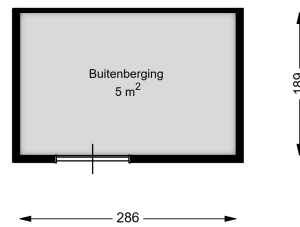

00 BEGANE GROND - LOSSTAANDE BERGING

Zwaikom 55

8102 GT RAALTE

Datum	03-01-2025
Schaal	1 : 100
Clustercode	21101
OGE Nummer	6603
Type eigendom omschrijving	SallandWonen