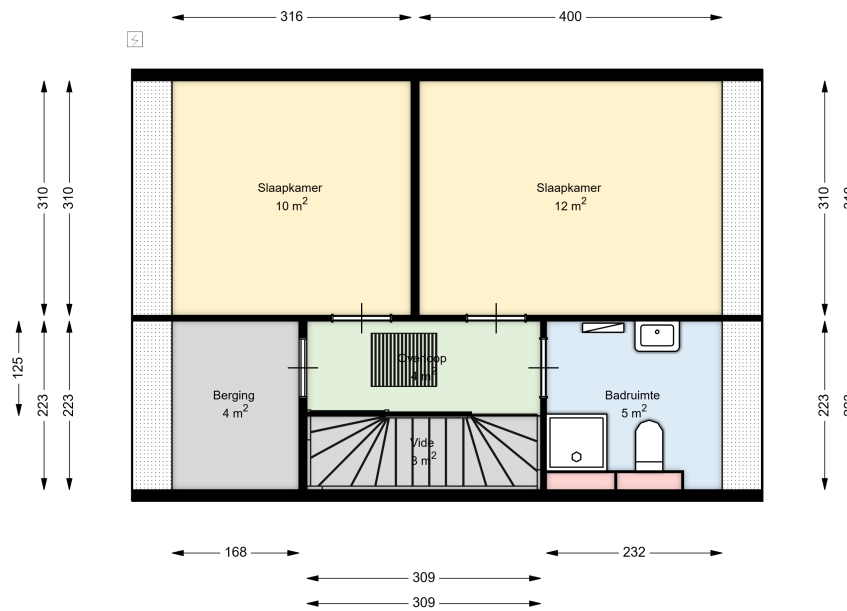

Datum	03-01-2025
Schaal	1 : 100
Clustercode	21101
OGE Nummer	6603
Type eigendom omschrijving	SallandWonen

01 EERSTE VERDIEPING

Zwaikom 55

8102 GT RAALTE

Datum	03-01-2025
Schaal	1 : 100
Clustercode	21101
OGE Nummer	6603
Type eigendom omschrijving	SallandWonen