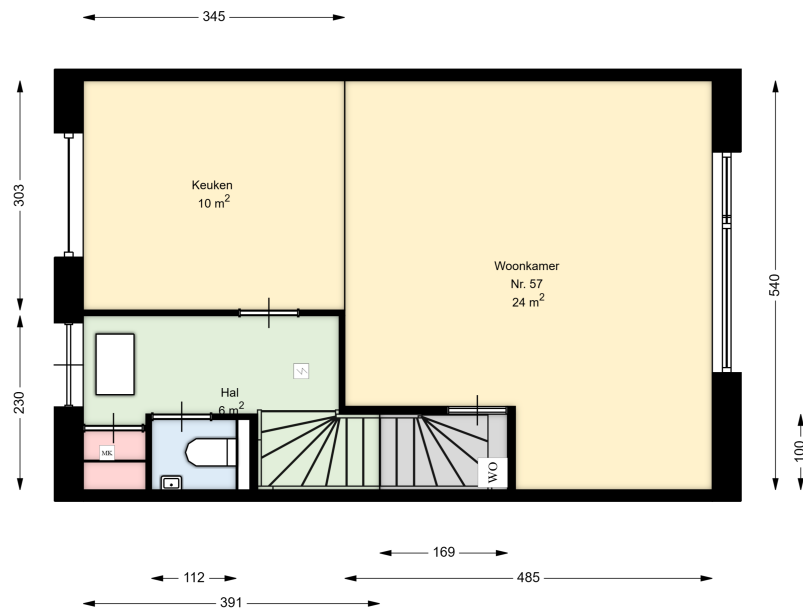

02 TWEEDE VERDIEPING

Zwaikom 55

8102 GT RAALTE

Datum	03-01-2025
Schaal	1 : 100
Clustercode	21101
OGE Nummer	6603
Type eigendom omschrijving	SallandWonen

00 BEGANE GROND

Zwaikom 57

8102 GT RAALTE

Datum	03-01-2025
Schaal	1 : 100
Clustercode	21101
OGE Nummer	6604
Type eigendom omschrijving	SallandWonen