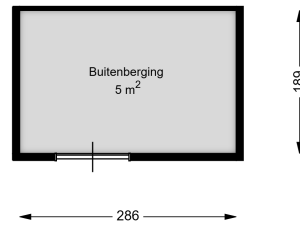

00 BEGANE GROND - LOSSTAANDE BERGING

Zwaikom 51

8102 GT RAALTE

Datum	03-01-2025
Schaal	1 : 100
Clustercode	21101
OGE Nummer	6601
Type eigendom omschrijving	SallandWonen