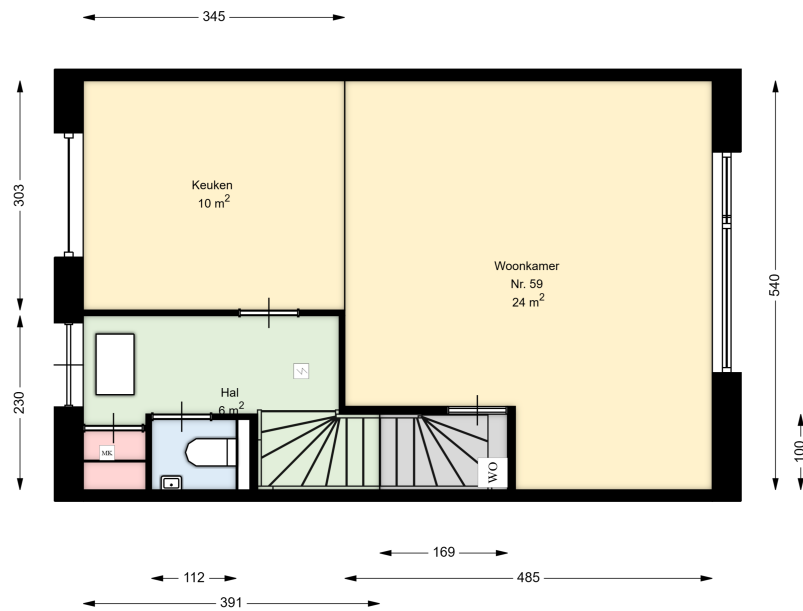

00 BEGANE GROND

Zwaikom 59

8102 GT RAALTE

Datum	03-01-2025
Schaal	1 : 100
Clustercode	21101
OGE Nummer	6605
Type eigendom omschrijving	SallandWonen