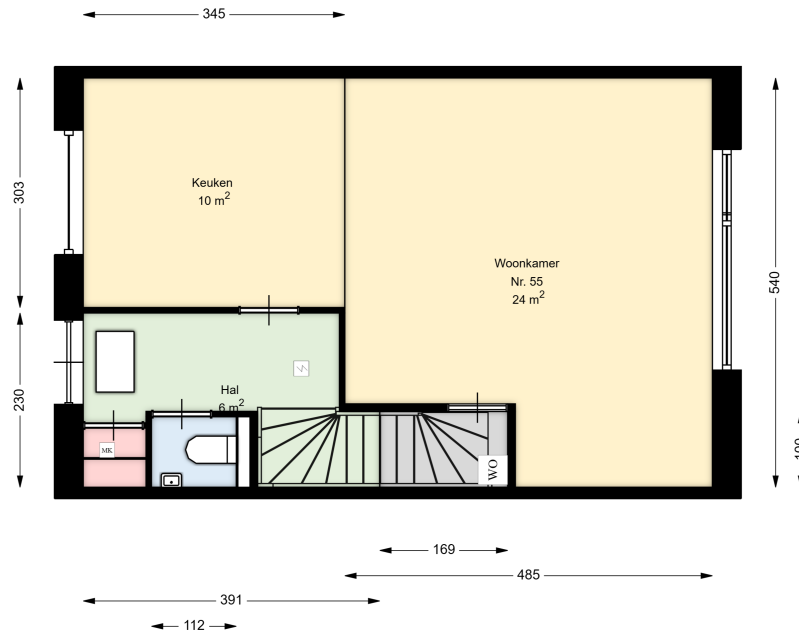

00 BEGANE GROND

Zwaikom 55
8102 GT RAALTE

Datum	03-01-2025
Schaal	1 : 100
Clustercode	21101
OGE Nummer	6603
Type eigendom omschrijving	SallandWonen