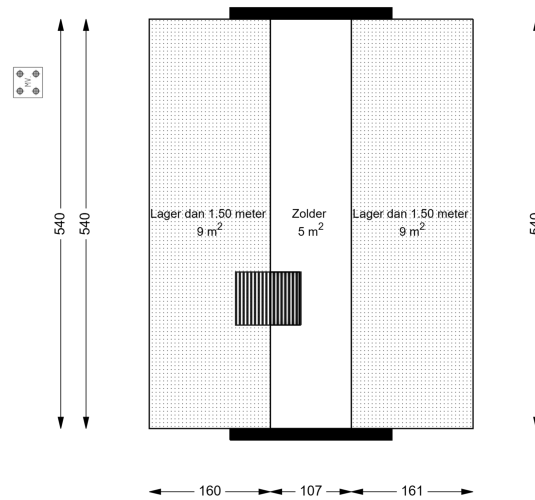

Datum	03-01-2025
Schaal	1 : 100
Clustercode	21101
OGE Nummer	6604
Type eigendom omschrijving	SallandWonen