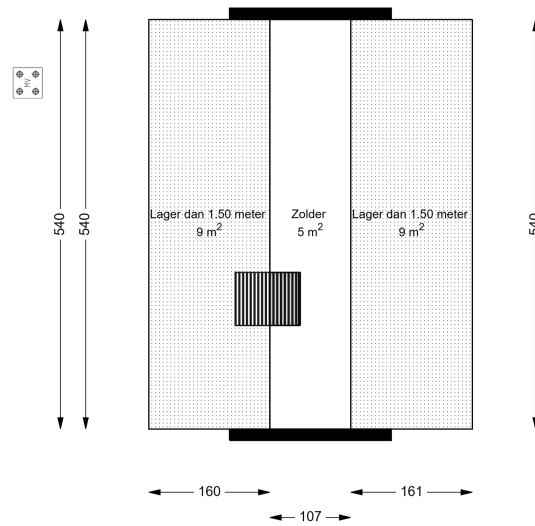

Datum	03-01-2025
Schaal	1 : 100
Clustercode	21101
OGE Nummer	6602
Type eigendom omschrijving	SallandWonen