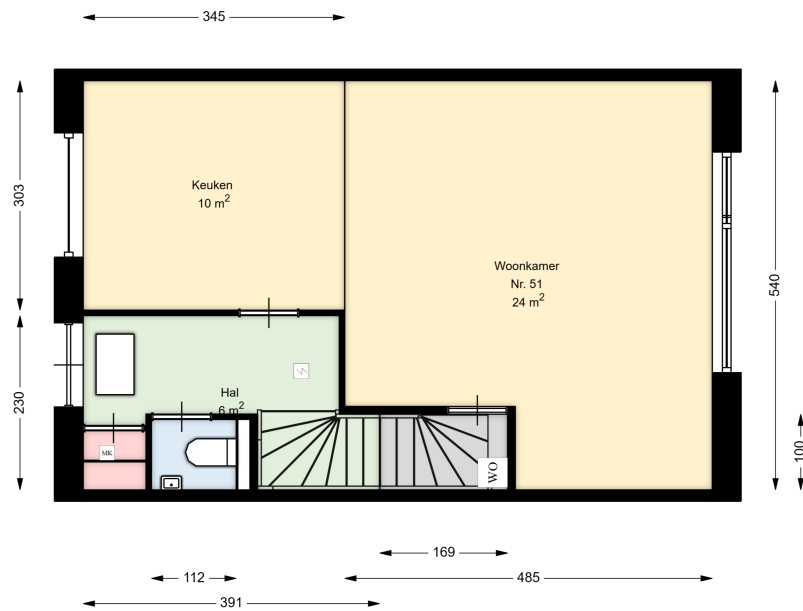

00 BEGANE GROND

Zwaikom 51

8102 GT RAALTE

Datum	03-01-2025
Schaal	1 : 100
Clustercode	21101
OGE Nummer	6601
Type eigendom omschrijving	SallandWonen

00 BEGANE GROND - LOSSTAANDE BERGING

Zwaikom 51

8102 GT RAALTE