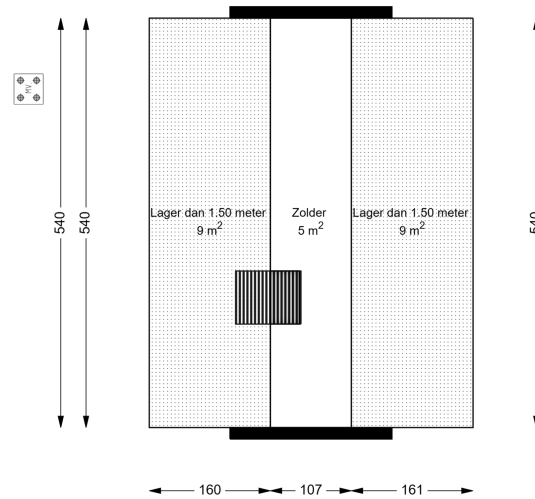

02 TWEEDE VERDIEPING

Zwaikom 55

8102 GT RAALTE

Datum	03-01-2025
Schaal	1 : 100
Clustercode	21101
OGE Nummer	6603
Type eigendom omschrijving	SallandWonen