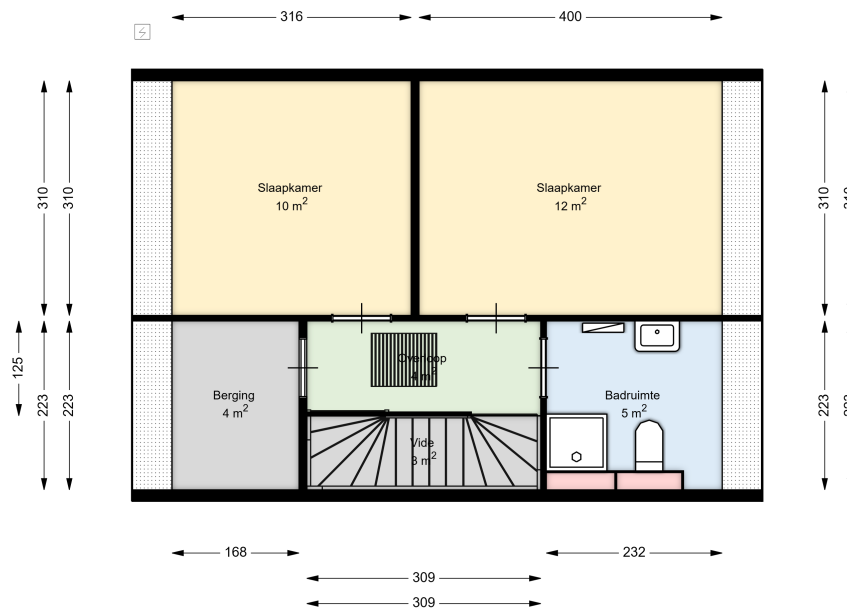

01 EERSTE VERDIEPING

Zwaikom 53

8102 GT RAALTE

Datum	03-01-2025
Schaal	1 : 100
Clustercode	21101
OGE Nummer	6602
Type eigendom omschrijving	SallandWonen