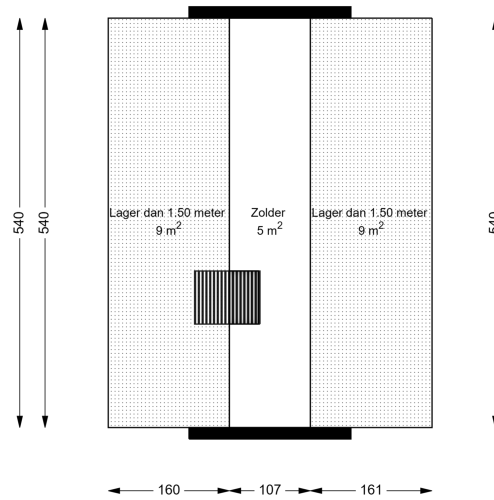

Datum	03-01-2025
Schaal	1 : 100
Clustercode	21101
OGE Nummer	6601
Type eigendom omschrijving	SallandWonen