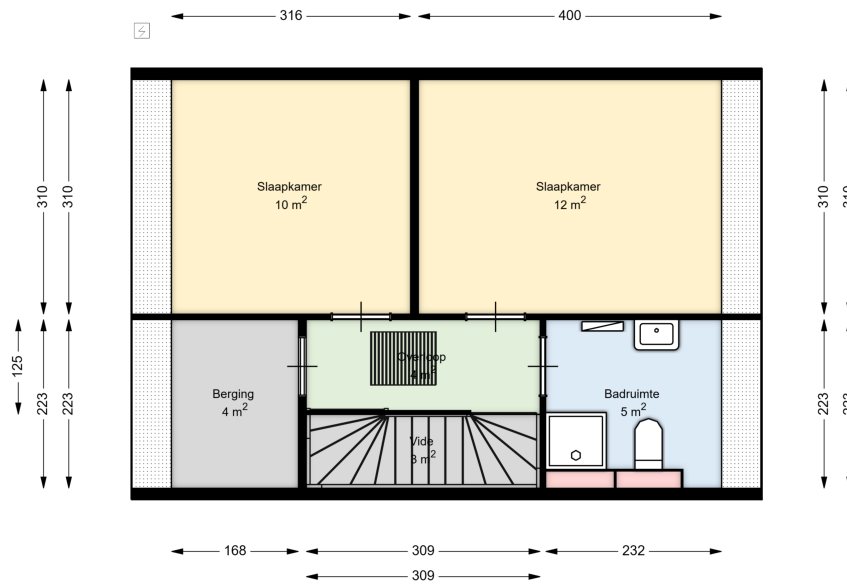

01 EERSTE VERDIEPING

Zwaikom 57

8102 GT RAALTE

Datum	03-01-2025
Schaal	1 : 100
Clustercode	21101
OGE Nummer	6604
Type eigendom omschrijving	SallandWonen