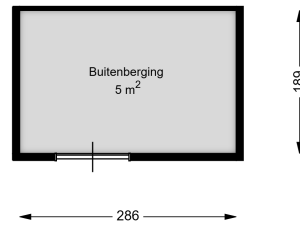

00 BEGANE GROND - LOSSTAANDE BERGING

Zwaaikom 59

8102 GT RAALTE

Datum	03-01-2025
Schaal	1 : 100
Clustercode	21101
OGE Nummer	6605
Type eigendom omschrijving	SallandWonen