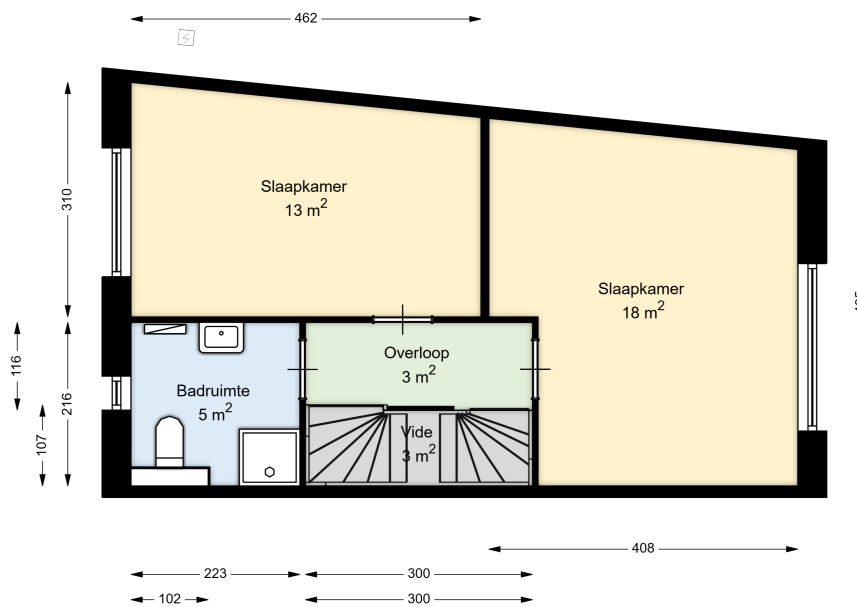

Datum	13-12-2024
Schaal	1 : 100
Clustercode	21101
OGE Nummer	6608
Type eigendom omschrijving	SallandWonen

01 EERSTE VERDIEPING

Zwaikom 23

8102 GT RAALTE

Datum	13-12-2024
Schaal	1 : 100
Clustercode	21101
OGE Nummer	6608
Type eigendom omschrijving	SallandWonen