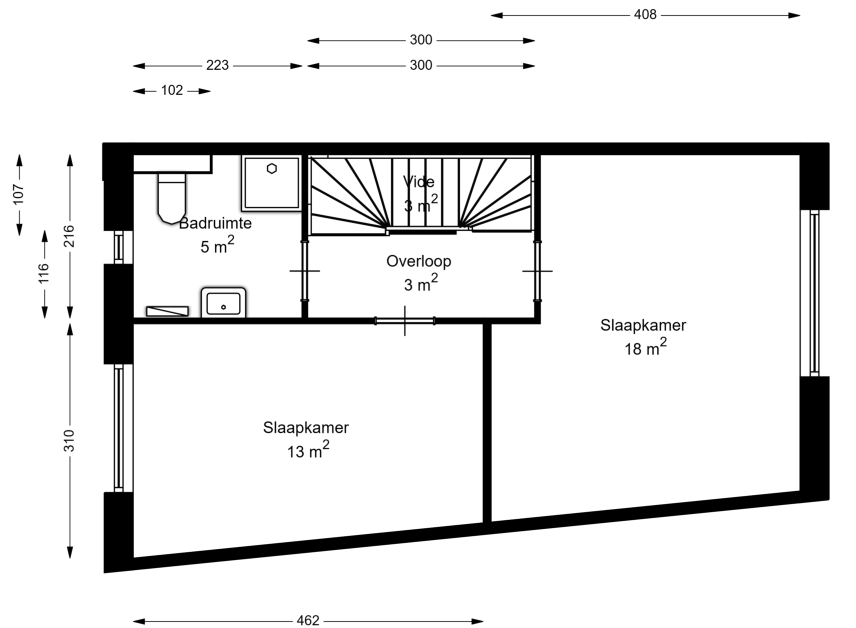

01 EERSTE VERDIEPING

Zwaikom 25

8102 GT RAALTE

Datum	13-12-2024
Schaal	1 : 100
Clustercode	21101
OGE Nummer	6609
Type eigendom omschrijving	SallandWonen