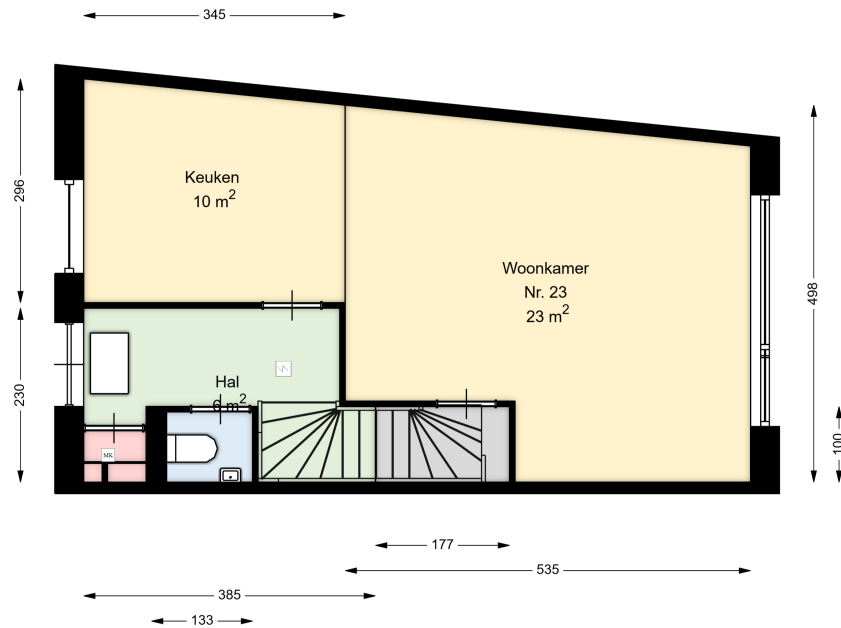

00 BEGANE GROND

Zwaikom 23

8102 GT RAALTE

Datum	13-12-2024
Schaal	1 : 100
Clustercode	21101
OGE Nummer	6608
Type eigendom omschrijving	SallandWonen

00 BEGANE GROND - LOSSTAANDE BERGING

Zwaikom 23

8102 GT RAALTE