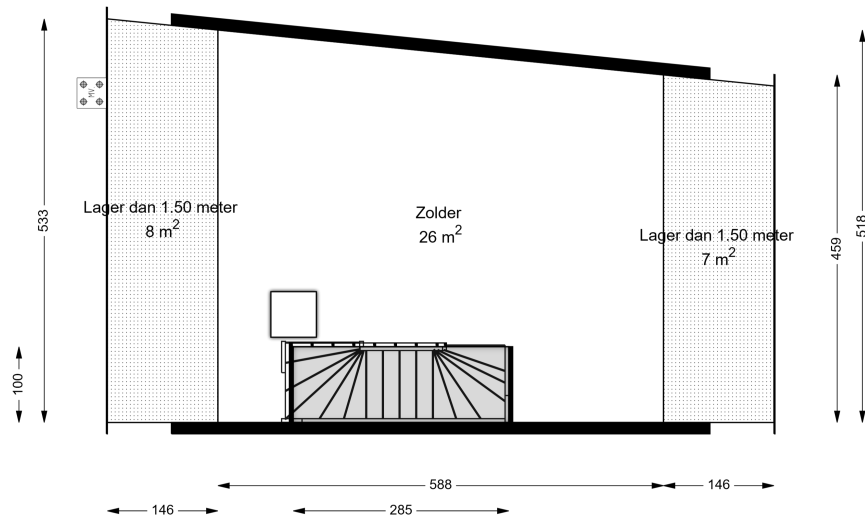

Datum	13-12-2024
Schaal	1 : 100
Clustercode	21101
OGE Nummer	6608
Type eigendom omschrijving	SallandWonen