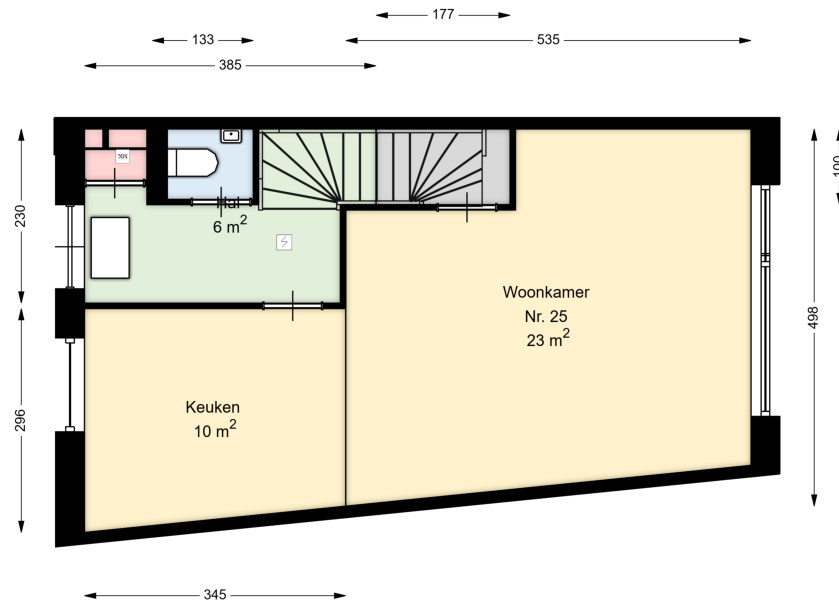

Datum	13-12-2024
Schaal	1 : 100
Clustercode	21101
OGE Nummer	6608
Type eigendom omschrijving	SallandWonen

00 BEGANE GROND

Zwaikom 25

8102 GT RAALTE

Datum	13-12-2024
Schaal	1 : 100
Clustercode	21101
OGE Nummer	6609
Type eigendom omschrijving	SallandWonen