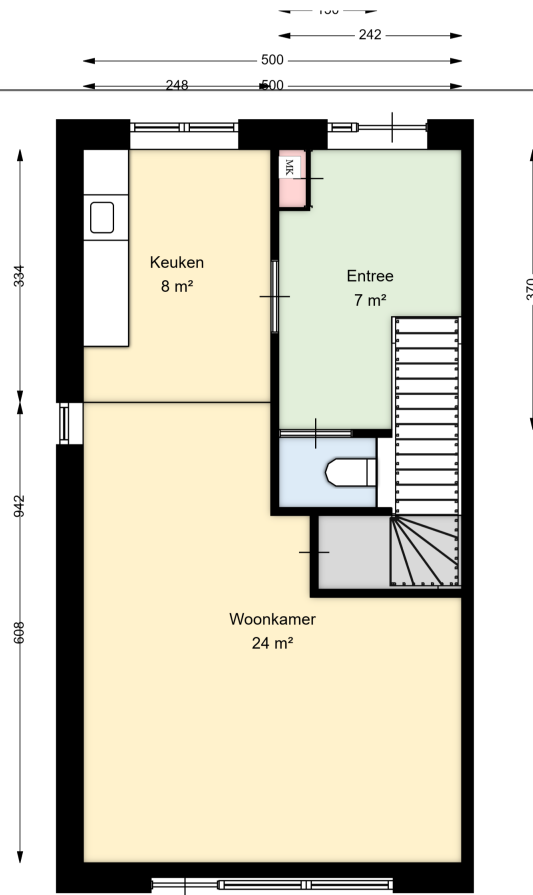

00 BEGANE GROND

Bachhof 16

8102 MJ RAALTE

Datum	11-07-2025
Schaal	1 : 100
Clustercode	111104
OGE Nummer	6679
Type eigendom omschrijving	SallandWonen

aftekening kabinen geen rechten worden ontleend

01 EERSTE VERDIEPING