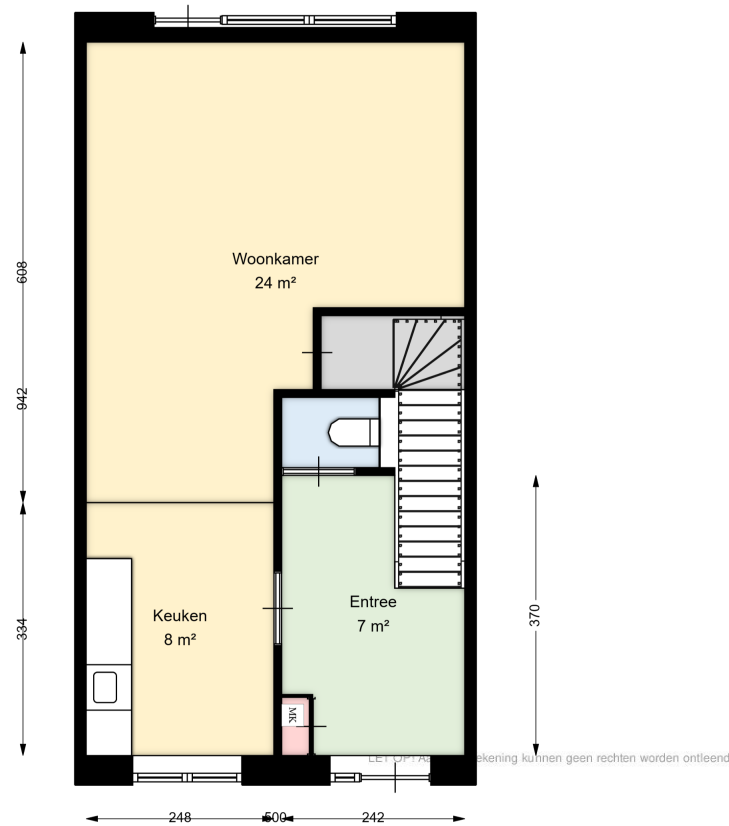

00 BEGANE GROND

227

312

Bachhof 18

8102 MJ RAALTE

Datum	11-07-2025
Schaal	1 : 100
Clustercode	111104
OGE Nummer	6680
Type eigendom omschrijving	SallandWonen

01 EERSTE VERDIEPING

Bachhof 18