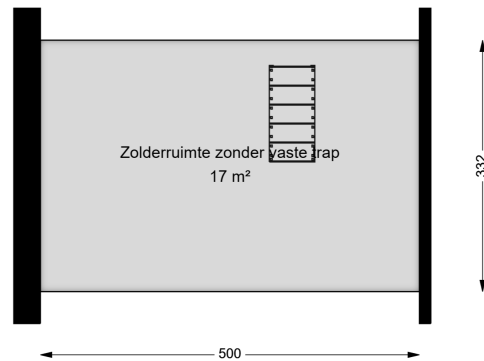

Datum	11-07-2025
Schaal	1 : 100
Clustercode	111104
OGE Nummer	6679
Type eigendom omschrijving	SallandWonen