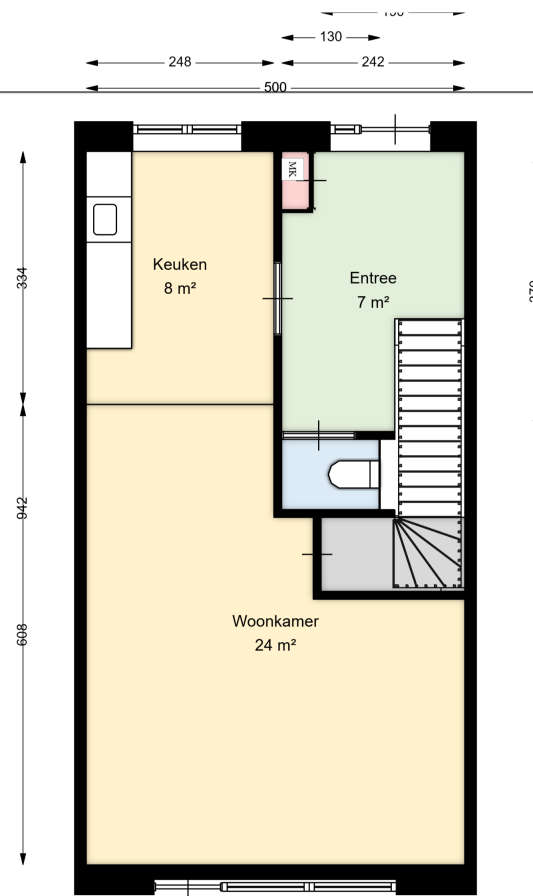

00 BEGANE GROND

Bachhof 20

8102 MJ RAALTE

Datum	11-07-2025
Schaal	1 : 100
Clustercode	111104
OGE Nummer	6681
Type eigendom omschrijving	SallandWonen

aftekening kabinen geen rechten worden ontleend

01 EERSTE VERDIEPING