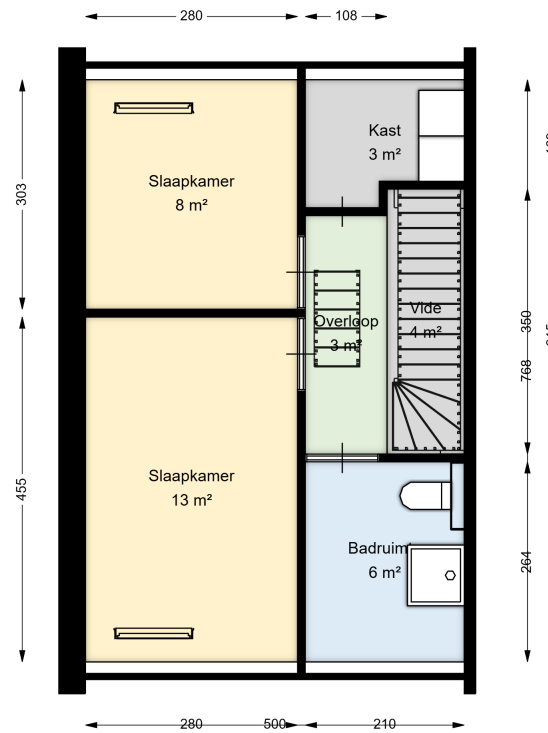

01 EERSTE VERDIEPING

Bachhof 16

8102 MJ RAALTE

Datum	11-07-2025
Schaal	1 : 100
Clustercode	111104
OGE Nummer	6679
Type eigendom omschrijving	SallandWonen