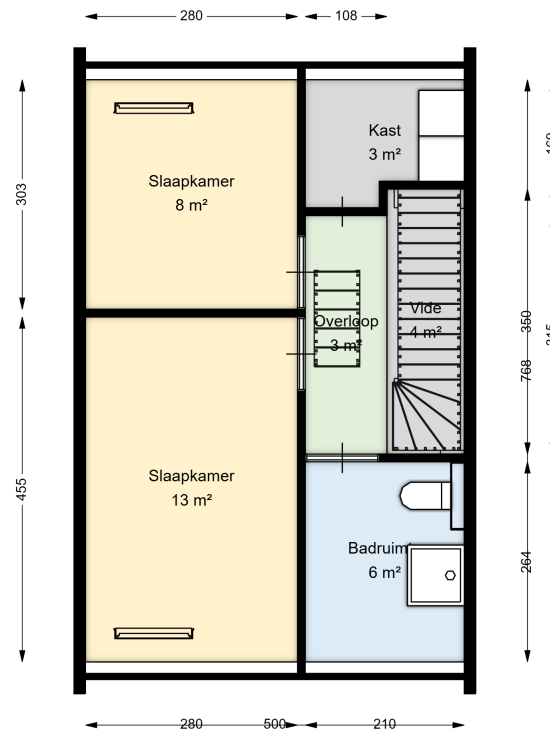

01 EERSTE VERDIEPING

Bachhof 20

8102 MJ RAALTE

Datum	11-07-2025
Schaal	1 : 100
Clustercode	111104
OGE Nummer	6681
Type eigendom omschrijving	SallandWonen