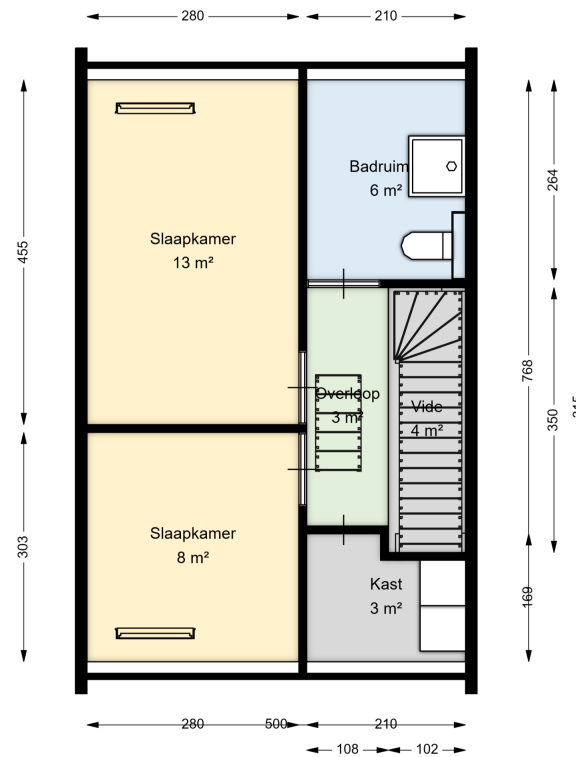

01 EERSTE VERDIEPING

Bachhof 18

8102 MJ RAALTE

Datum	11-07-2025
Schaal	1 : 100
Clustercode	111104
OGE Nummer	6680
Type eigendom omschrijving	SallandWonen