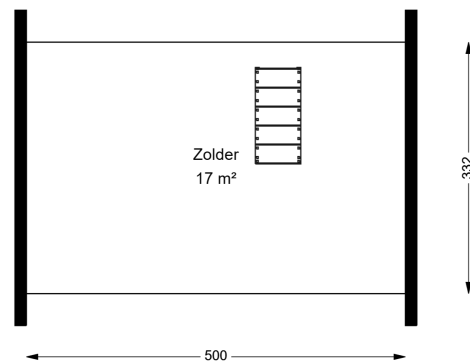

Datum	11-07-2025
Schaal	1 : 100
Clustercode	111104
OGE Nummer	6681
Type eigendom omschrijving	SallandWonen