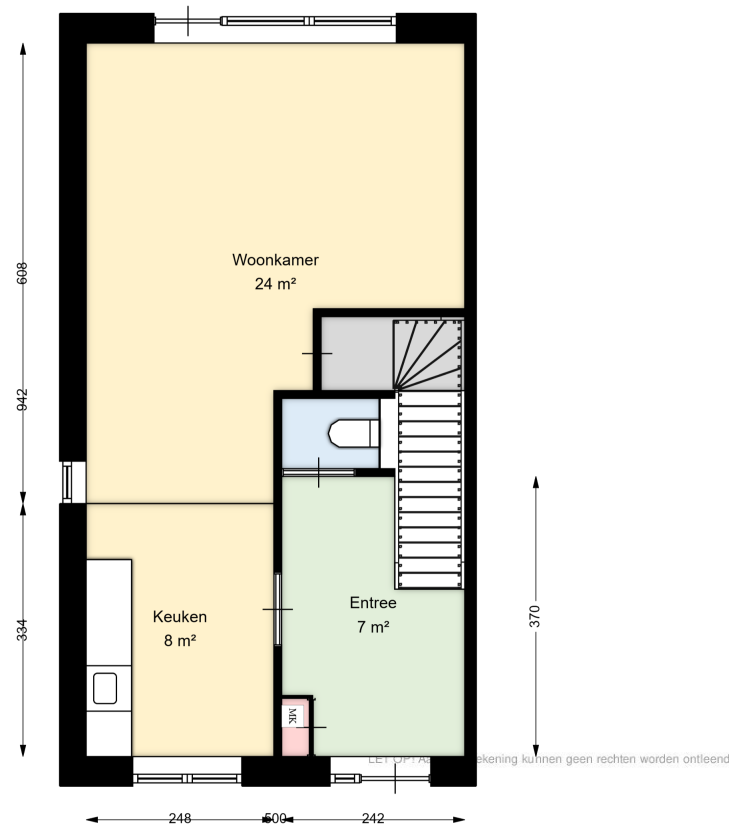

00 BEGANE GROND

227

312

Bachhof 22

8102 MJ RAALTE

Datum	11-07-2025
Schaal	1 : 100
Clustercode	111104
OGE Nummer	6682
Type eigendom omschrijving	SallandWonen

01 EERSTE VERDIEPING

Bachhof 22