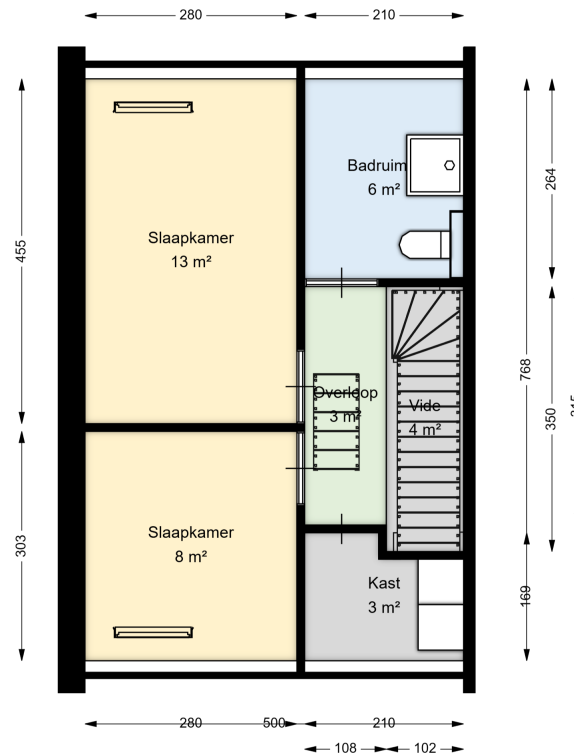

01 EERSTE VERDIEPING

Bachhof 22

8102 MJ RAALTE

Datum	11-07-2025
Schaal	1 : 100
Clustercode	111104
OGE Nummer	6682
Type eigendom omschrijving	SallandWonen