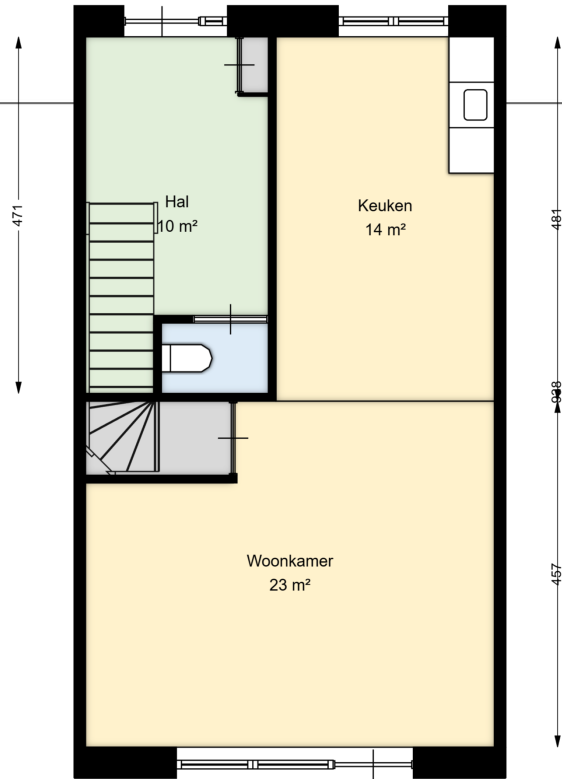

540
242
195 540

00 BEGANE GROND

Bachhof 7

8102 MJ RAALTE

Datum	11-07-2025
Schaal	1 : 100
Clustercode	111103
OGE Nummer	6667
Type eigendom omschrijving	SallandWonen

LET OPI! Aan deze tekening kunnen geen rechten worden ontleend