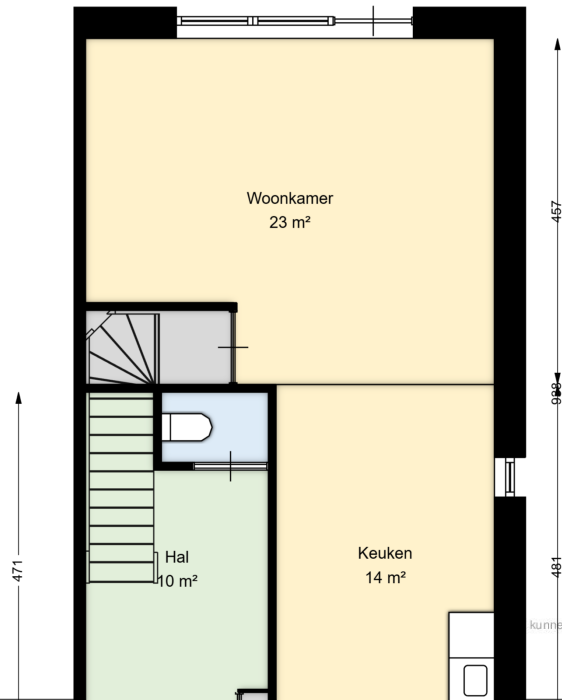

kunnen geen rechten worden ontleend