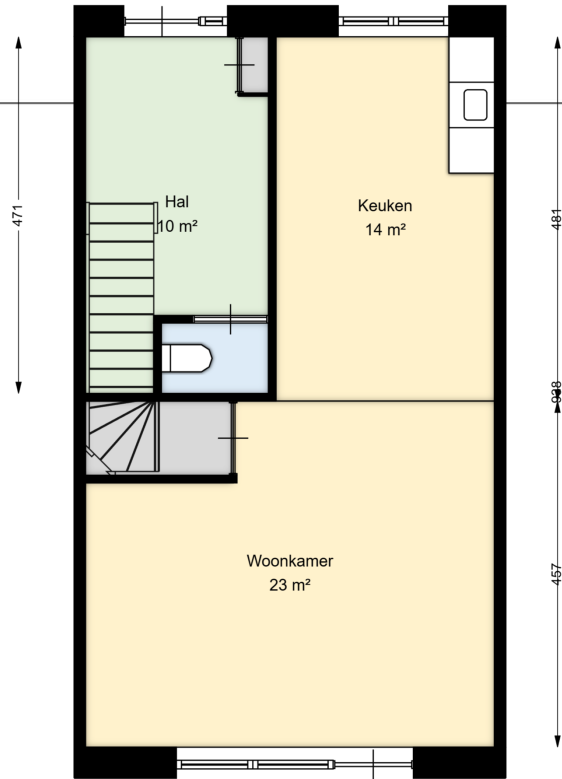

540
195
242
540

00 BEGANE GROND

Bachhof 3

8102 MJ RAALTE

Datum	11-07-2025
Schaal	1 : 100
Clustercode	111103
OGE Nummer	6665
Type eigendom omschrijving	SallandWonen

LET OPI! Aan deze tekening kunnen geen rechten worden ontleend