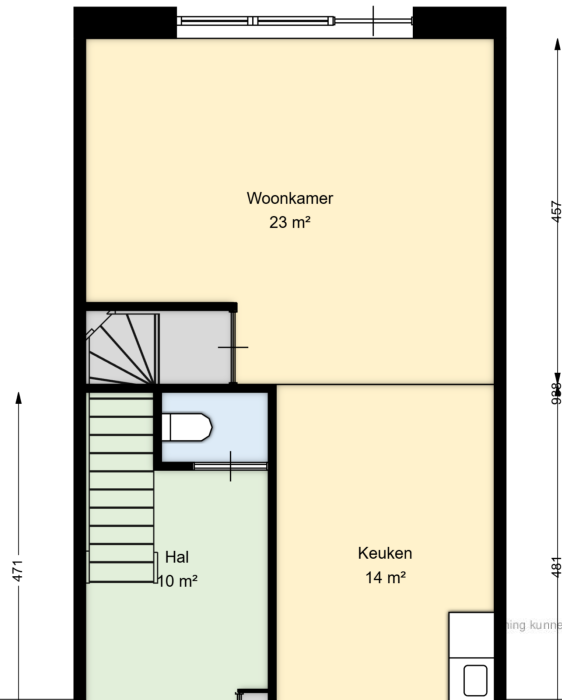

01 EERSTE VERDIEPING

Bachhof 3

8102 MJ RAALTE

Datum	11-07-2025
Schaal	1 : 100
Clustercode	111103
OGE Nummer	6665
Type eigendom omschrijving	SallandWonen

00 BEGANE GROND

Bachhof 5

8102 MJ RAALTE

Datum	11-07-2025
Schaal	1 : 100
Clustercode	111103
OGE Nummer	6666
Type eigendom omschrijving	SallandWonen