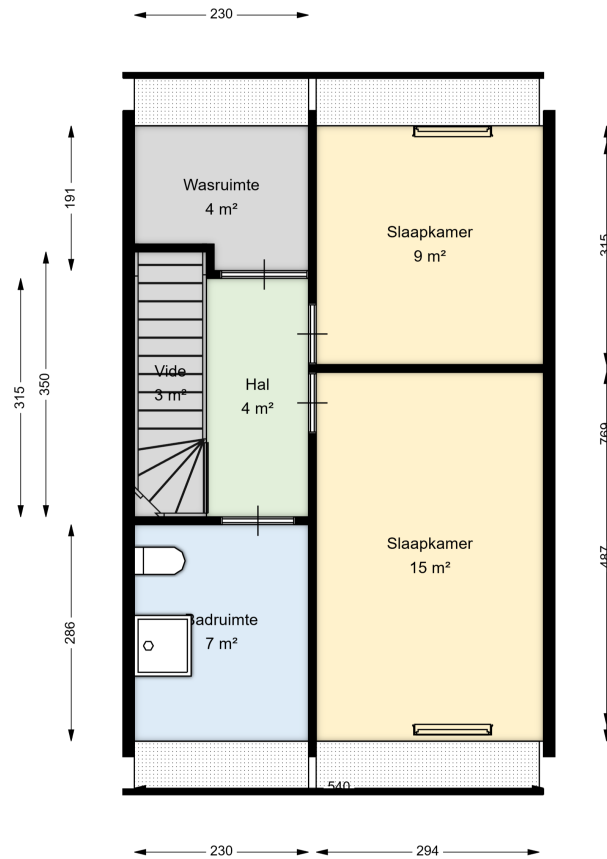

00 BEGANE GROND

Bachhof 7

8102 MJ RAALTE

Datum	11-07-2025
Schaal	1 : 100
Clustercode	111103
OGE Nummer	6667
Type eigendom omschrijving	SallandWonen

LET OPI! Aan deze tekening kunnen geen rechten worden ontleend