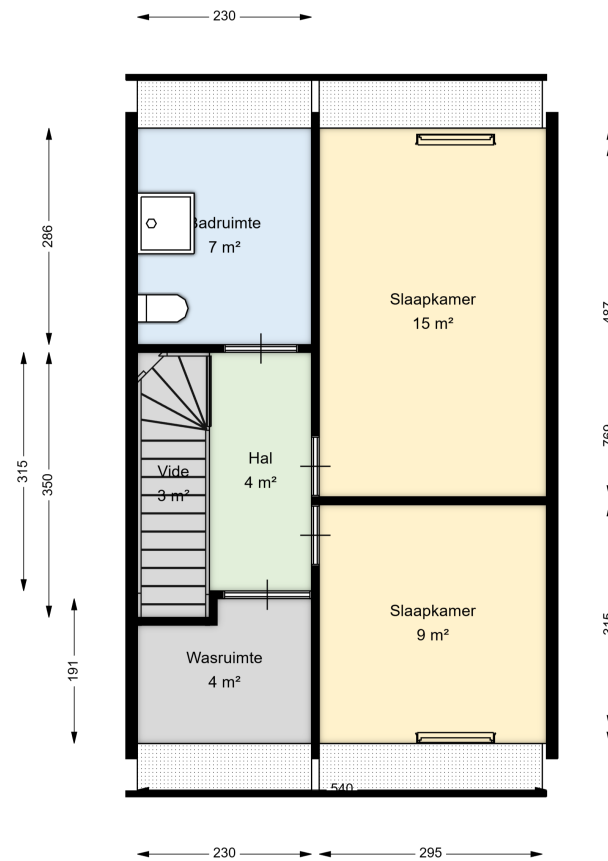

01 EERSTE VERDIEPING

Bachhof 9

8102 MJ RAALTE

Datum	11-07-2025
Schaal	1 : 100
Clustercode	111103
OGE Nummer	6668
Type eigendom omschrijving	SallandWonen