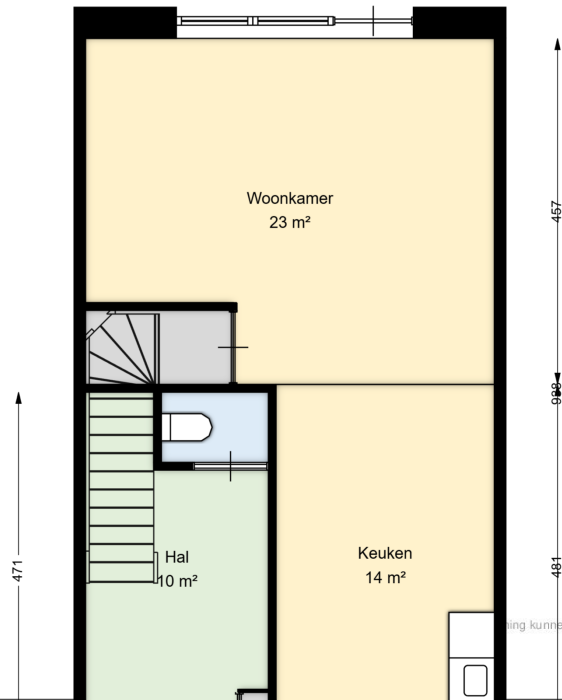

Datum	11-07-2025
Schaal	1 : 100
Clustercode	111103
OGE Nummer	6667
Type eigendom omschrijving	SallandWonen

00 BEGANE GROND

Bachhof 9

8102 MJ RAALTE

Datum	11-07-2025
Schaal	1 : 100
Clustercode	111103
OGE Nummer	6668
Type eigendom omschrijving	SallandWonen