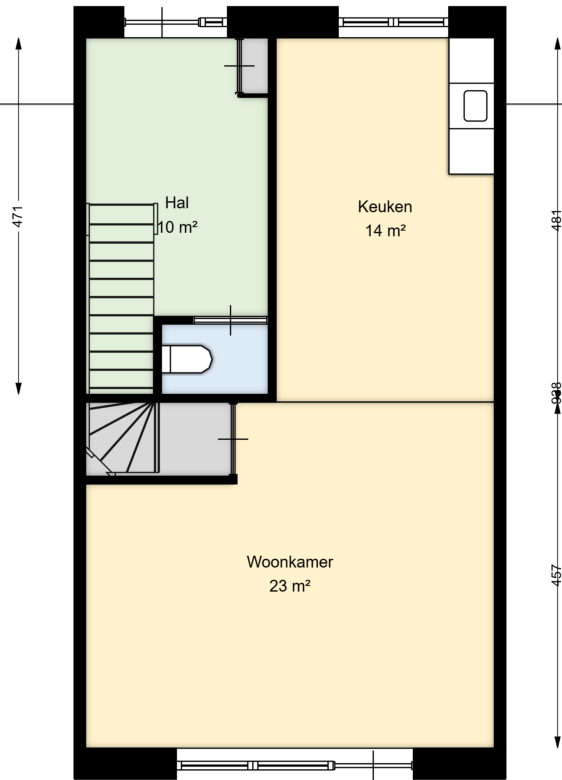

01 EERSTE VERDIEPING

Bachhof 9

8102 MJ RAALTE

Datum	11-07-2025
Schaal	1 : 100
Clustercode	111103
OGE Nummer	6668
Type eigendom omschrijving	SallandWonen

540
242
195 540

00 BEGANE GROND

Bachhof 11

8102 MJ RAALTE