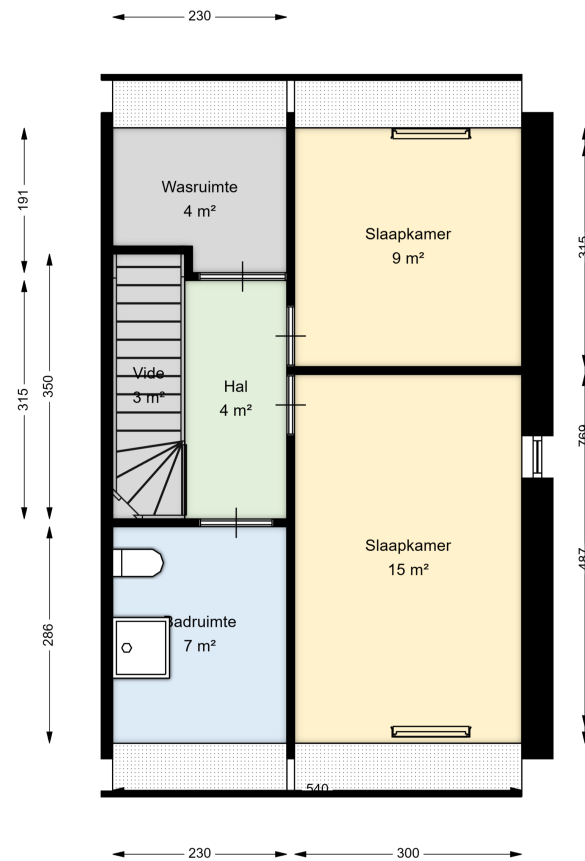

00 BEGANE GROND

Bachhof 1

8102 MJ RAALTE

Datum	11-07-2025
Schaal	1 : 100
Clustercode	111103
OGE Nummer	6664
Type eigendom omschrijving	SallandWonen

Datum	11-07-2025
Schaal	1 : 100
Clustercode	111103
OGE Nummer	6664
Type eigendom omschrijving	SallandWonen