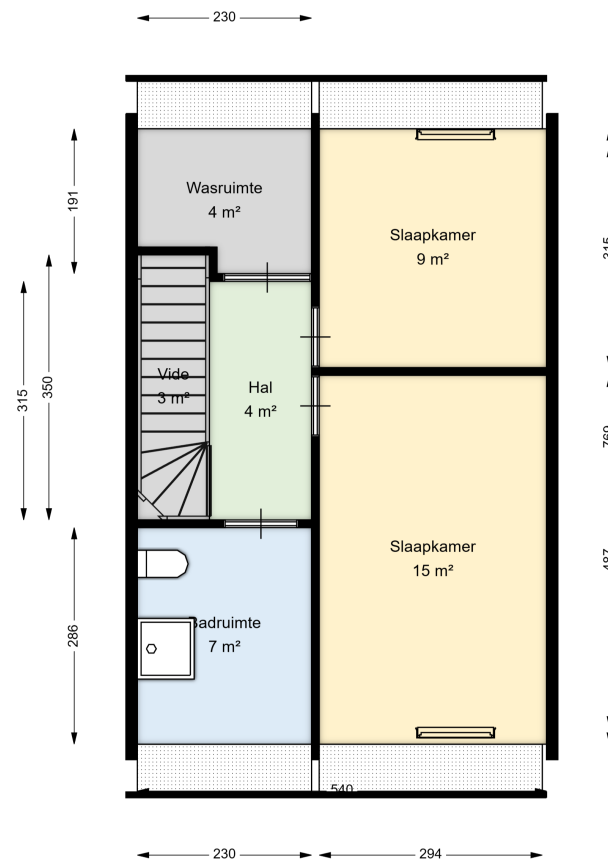

01 EERSTE VERDIEPING

Bachhof 3

8102 MJ RAALTE

Datum	11-07-2025
Schaal	1 : 100
Clustercode	111103
OGE Nummer	6665
Type eigendom omschrijving	SallandWonen

00 BEGANE GROND

Bachhof 5

8102 MJ RAALTE

Datum	11-07-2025
Schaal	1 : 100
Clustercode	111103
OGE Nummer	6666
Type eigendom omschrijving	SallandWonen