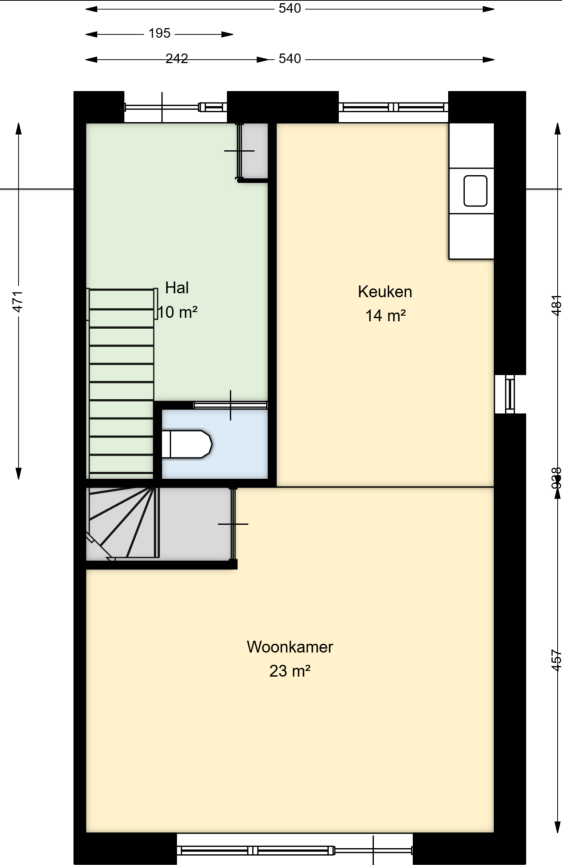

00 BEGANE GROND

Bachhof 1

8102 MJ RAALTE

Datum	11-07-2025
Schaal	1 : 100
Clustercode	111103
OGE Nummer	6664
Type eigendom omschrijving	SallandWonen

Datum	11-07-2025
Schaal	1 : 100
Clustercode	111103
OGE Nummer	6664
Type eigendom omschrijving	SallandWonen