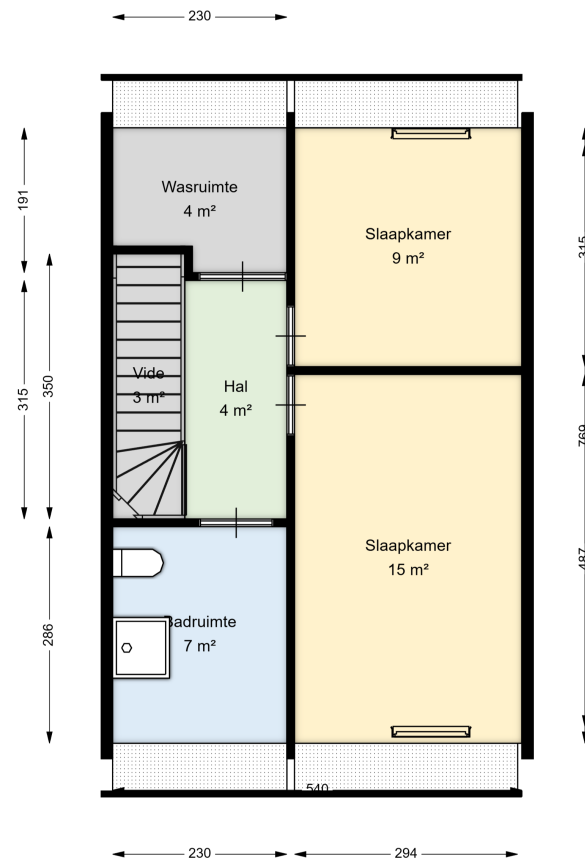

01 EERSTE VERDIEPING

Bachhof 11

8102 MJ RAALTE

Datum	11-07-2025
Schaal	1 : 100
Clustercode	111103
OGE Nummer	6669
Type eigendom omschrijving	SallandWonen