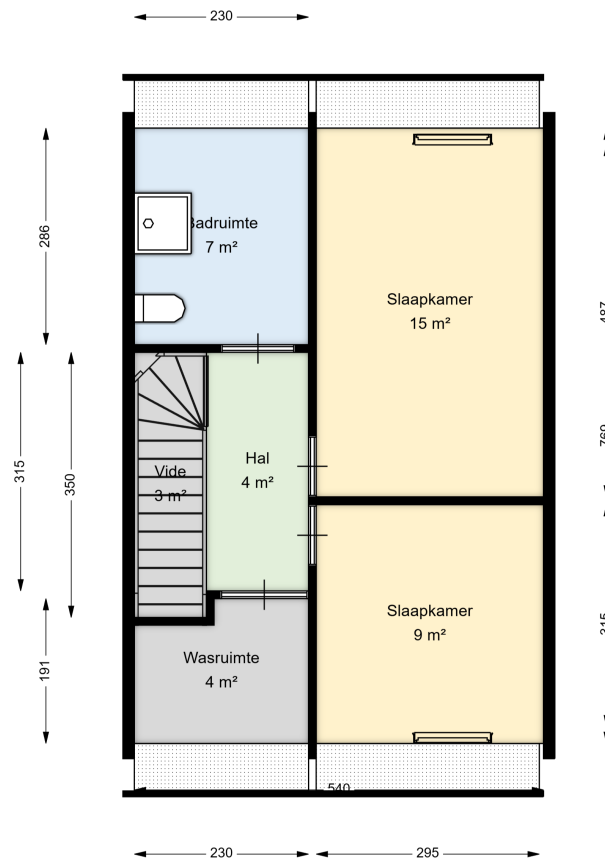

01 EERSTE VERDIEPING

Bachhof 5

8102 MJ RAALTE

Datum	11-07-2025
Schaal	1 : 100
Clustercode	111103
OGE Nummer	6666
Type eigendom omschrijving	SallandWonen