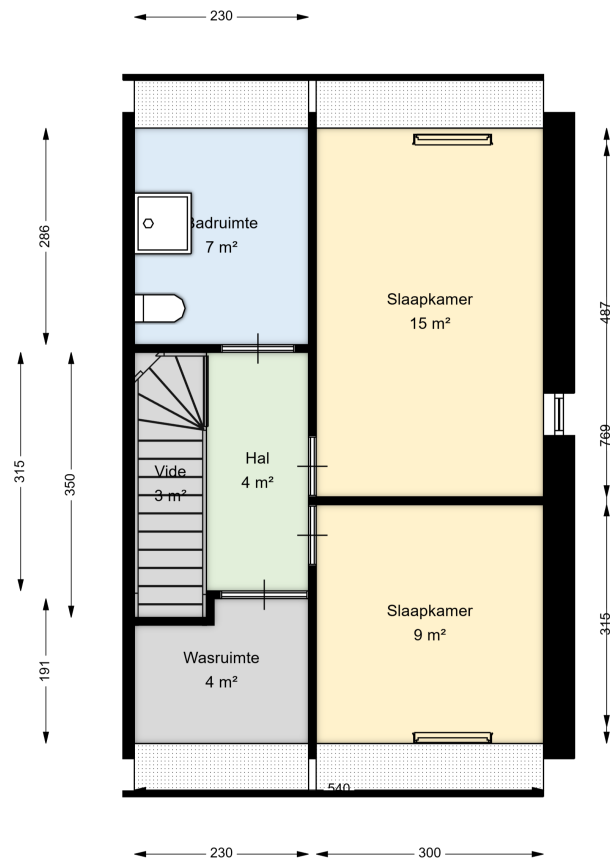

01 EERSTE VERDIEPING

Bachhof 13

8102 MJ RAALTE

Datum	11-07-2025
Schaal	1 : 100
Clustercode	111103
OGE Nummer	6670
Type eigendom omschrijving	SallandWonen